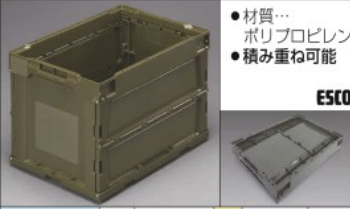

折りたたみ式コンテナ

[OD色] 折りたたみ式コンテナ (52~131ℓ)

- 材質…ポリプロピレン
- 積み重ね可能

ESCO

品番	容量 (ℓ)	外寸 (mm)	入数	価格	税込価格 (10%)
EA506AA-14D	51.9	530×366	1	2,880円	3,168円
EA506AA-14E	51.9	×325 (H)	5	13,600円	14,960円
EA506AA-18D	74.0	649×439	1	4,080円	4,488円
EA506AA-18E	74.0	×327 (H)	5	18,000円	19,800円
EA506AA-19D	96.0	649×439	1	5,670円	6,237円
EA506AA-19E	96.0	×406 (H)	5	26,700円	29,370円
EA506AA-20D	131	764×455	1	8,250円	9,075円
EA506AA-20E	131	×458 (H)	5	40,000円	44,000円

コンテナ用ふた (別売)

品番	適合本体	価格	税込価格 (10%)
EA506AA-14DF	EA506AA-14D、-14E用	980円	1,078円
EA506AA-18DF	EA506AA-18D、-18E、-19D、-19E用	1,230円	1,353円
EA506AA-20DF	EA506AA-20D、20E用	2,650円	2,915円

★横×奥行が同サイズの物同士、積み重ねが可能です。

[OD色] 折りたたみ式コンテナ (62ℓ)

- 材質…ポリプロピレン
- 積み重ね可能

ESCO

品番	容量 (ℓ)	外寸 (mm)	入数	価格	税込価格 (10%)
EA506AA-33D	61.7	530×366×380 (H)	1	3,550円	3,905円

コンテナ用ふた (別売)

品番	価格	税込価格 (10%)
EA506AA-14DF	980円	1,078円

[OD色] 折りたたみ式コンテナ (ふた付) (76~92ℓ)

- 上蓋ロック機構付
- 材質…ポリプロピレン
- 積み重ね可能

ESCO

品番	容量 (ℓ)	外寸 (mm)	入数	価格	税込価格 (10%)
EA506AA-7D	75.9	649×439×340 (H)	1	5,880円	6,468円
EA506AA-7E	75.9	649×439×340 (H)	5	27,700円	30,470円
EA506AA-9D	92.2	649×439×419 (H)	1	7,260円	7,986円
EA506AA-9E	92.2	649×439×419 (H)	5	34,200円	37,620円