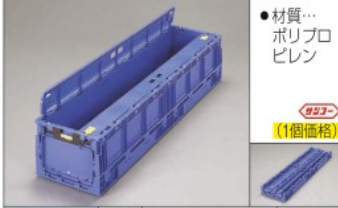

折りたたみ式コンテナ (51ℓ)

●材質…ポリプロピレン
●積み重ね可能

922 (1個価格)

品番	容量 (ℓ)	外寸 (mm)	入数	税抜価格
EA506AA-217	51.2	1100×285×203(H)	1	10,800円