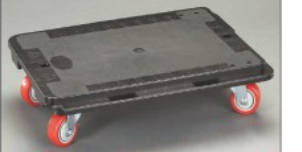

ドーリー

品番	積載均等耐荷重	荷台サイズ	税抜価格
EA520AM-1	200kg	600×405mm	6,000円

●ドーリーを引くためのフック引っかけ穴が付いています。
●床高さ…135mm ●車輪…自在×4
●車輪径…75mm(ポリウレタン車)
●重量…4.2kg ●荷台材質…ポリプロピレン
●連結が可能です。