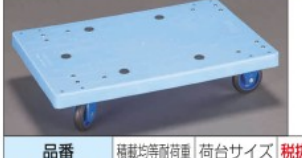

ドーリー

品番	積載均等耐荷重	荷台サイズ	税抜価格
EA520AC-21A	150kg	710×455mm	12,500円

●省音キャスター
●床高さ…146mm
●車輪径…100mm(ゴム車)
●車輪…自在×2、固定×2 ●重量…5kg
●荷台材質…樹脂