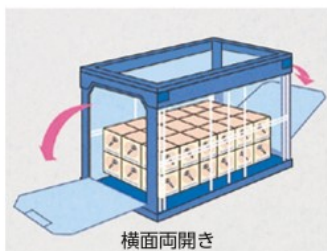

透明扉付折りたたみコンテナ

Container

コード	型式	外寸(mm)	価格	区分
3-139-0596	50B2TM		¥8,000	ZUBG
3-139-0595	50B2TM(5個組)	530×366×322	¥36,600	CTDG
3-139-0598	75B2TM		¥11,900	ZRDG
3-139-0597	75B2TM(5個組)	649×439×327	¥54,000	CTLG

- 扉付折りたたみコンテナです。
- 積み上げても側面に扉が付いているので取り出しが簡単です。(横側面が両方開きます。)
- 透明扉なので、中身の確認が容易です。
- 扉は耐衝撃性抜群のポリカーボネートを使用しています。
- 折りたためば容積が約1/4になり、収納スペースをとりません。

型式	50B2TM	75B2TM
容量	50.4L	74L
均等耐荷重	20kgf	30kgf
折りたたみ時	530×366×86mm	649×439×77mm
内寸	490×331×311mm	600×406×315mm

(仕様)

- 材質：本体/PP 扉/PC
- 色：枠/ブルー 側面/クリア 扉/透明

折りたたみコンテナ

Container

コード	型式	外寸(mm)	内寸(mm)	容量	価格	区分
3-139-0573	30BTM				¥2,850	ZOCG
3-139-0601	30BTM(5個組)	530×366×206	490×331×188	29.9L	¥13,000	CTMG
3-139-0574	40BTM				¥3,200	ZPIG
3-139-0602	40BTM(5個組)	530×366×272	490×331×254	40.5L	¥14,500	CTBG
3-139-0575	50BTM				¥3,360	ZRCG
3-139-0603	50BTM(5個組)	530×366×322	490×331×304	50.6L	¥15,300	CTJG

- 側面に透明マド、フタにも透明マドを採用した、フタ付折りたたみコンテナです。
- 軽量、薄型で輸送効率がアップします。
- 透明フタなので、上からも内容物を確認できます。

(仕様)

- 材質：PP ●色：枠/ブルー 側面/透明
- 折りたたみ時：C-50B/530×366×71mm C-75B/649×439×71mm

軽い! 薄い! 透明マド付コンテナ