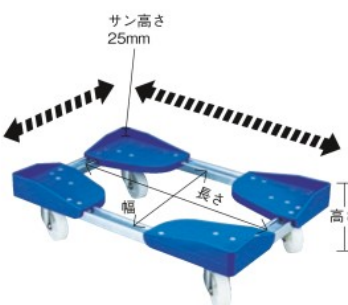

発注単位1台

(価格改定日 19.02) ルート工業㈱[989016]

発注コード	品番	税抜価格(1台)	メーカー希望小売価格(1台)	均等荷重(kg)	枠内寸法(mm)長さ×幅	高さ(mm)	キャスター径(mm)	質量(kg)	実績(前年比%)
496-3687	202PP-02-YE	¥5,713	オープン	150	410~510×310~410	125	75	4.0	126(82)
496-3695	202PP-03-YE	¥5,825	オープン	150	510~610×310~410	125	75	4.2	216(125)
496-3709	202PP-04-YE	¥5,900	オープン	150	610~710×310~410	125	75	4.4	224(145)
496-3717	202PP-05-YE	¥5,825	オープン	150	410~510×410~510	125	75	4.2	23(122)
496-3725	202PP-06-YE	¥5,900	オープン	150	510~610×410~510	125	75	4.4	93(109)
496-3733	202PP-07-YE	¥6,050	オープン	150	610~710×410~510	125	75	4.5	233(93)
496-3741	202PP-08-YE	¥6,125	オープン	150	710~810×410~510	125	75	4.7	103(793)
496-3750	202PP-09-YE	¥6,050	オープン	150	510~610×510~610	125	75	4.4	19(136)
496-3768	202PP-10-YE	¥6,125	オープン	150	610~710×510~610	125	75	4.7	5(9)
496-3776	202PP-11-YE	¥6,313	オープン	150	710~810×510~610	125	75	4.9	30(25)

☎商品のお問い合わせ:06-6727-8554 <http://www.routeboy.co.jp/>

Dolly Route Boy 202PP type

伸縮式コンテナ台車“ルートボーイ202PP型”

別作可能

同商品群在庫数 70 アイテム

組立 1人
目安 30分

202PP-02

- 特長**
- 樹脂製の伸縮キャリーです。
 - 枠内は10mmピッチで寸法の調整が可能です。
- 仕様**
- 組立式 ● 自在キャスター4個
- 材質**
- キャスター金具:スチール ● 車輪:ナイロン ● コーナー:樹脂 ● 連結バー:スチール ● 製造国:日本

発注単位1台

(価格改定日 19.02) ルート工業㈱[989016]

発注コード	品番	税抜価格(1台)	メーカー希望小売価格(1台)	均等荷重(kg)	枠内寸法(mm)長さ×幅	高さ(mm)	キャスター径(mm)	質量(kg)	実績(前年比%)
431-5499	202PP-02	¥5,713	オープン	150	410~510×310~410	125	75	4.0	648(79)
431-5502	202PP-03	¥5,825	オープン	150	510~610×310~410	125	75	4.2	934(115)
431-5511	202PP-04	¥5,900	オープン	150	610~710×310~410	125	75	4.4	110(127)
431-5529	202PP-05	¥5,825	オープン	150	410~510×410~510	125	75	4.2	10(8)
431-5537	202PP-06	¥5,900	オープン	150	510~610×410~510	125	75	4.4	125(82)
431-5545	202PP-07	¥6,050	オープン	150	610~710×410~510	125	75	4.5	531(67)
431-5553	202PP-08	¥6,125	オープン	150	710~810×410~510	125	75	4.7	172(145)
431-5561	202PP-09	¥6,050	オープン	150	510~610×510~610	125	75	4.4	43(154)
431-5570	202PP-10	¥6,125	オープン	150	610~710×510~610	125	75	4.7	42(49)
431-5588	202PP-11	¥6,313	オープン	150	710~810×510~610	125	75	4.9	68(110)