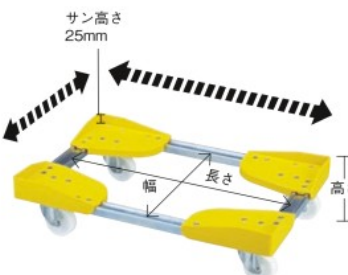

ブランドロゴ横の国旗は各ブランドの本社所在地です。

Dolly Route Boy 202DG type

伸縮式コンテナ台車“ルートボーイ202DG型”(導電仕様)

別作可能

同商品群在庫数 70 アイテム

組立 1人
目安 30分

202DG-01

- 特長**
- 枠内は10mmピッチで寸法の調整が可能です。
 - φ75mm導電キャスターが1個付いています。
- 仕様**
- 組立式 ● 自在キャスター4個
 - 導電仕様 ● 表面抵抗値:10²Ω
- 材質**
- キャスター金具:スチール
 - 車輪:導電ゴム(1個)、ゴム(3個)
 - コーナー、連結バー:スチール
- 製造国** ● 日本

☎商品のお問い合わせ:06-6727-8554 <http://www.routeboy.co.jp/>

Dolly Route Boy 202PP YE type

伸縮式コンテナ台車“ルートボーイ202PP型YEタイプ”

別作可能

同商品群在庫数 70 アイテム

組立 1人
目安 30分

202PP-02-YE

- 特長**
- 連結バーの長さを変えることにより寸法が変更できます。
 - 清潔感があり視認性の高いイエロータイプ。従来のブルータイプと使い分けができます。
- 仕様**
- 組立式 ● 自在キャスター4個
- 材質**
- キャスター金具:スチール ● 車輪:ナイロン ● コーナー:樹脂 ● 連結バー:スチール
- 製造国** ● 日本

発注単位1台

(価格改定日 19.02) ルート工業㈱[989016]

発注コード	品番	税抜価格(1台)	メーカー希望小売価格(1台)	均等荷重(kg)	枠内寸法(mm)長さ×幅	高さ(mm)	キャスター径(mm)	質量(kg)	実績(前年比%)
496-3687	202PP-02-YE	¥5,713	オープン	150	410~510×310~410	125	75	4.0	126(82)
496-3695	202PP-03-YE	¥5,825	オープン	150	510~610×310~410	125	75	4.2	216(125)
496-3709	202PP-04-YE	¥5,900	オープン	150	610~710×310~410	125	75	4.4	224(145)
496-3717	202PP-05-YE	¥5,825	オープン	150	410~510×410~510	125	75	4.2	23(122)
496-3725	202PP-06-YE	¥5,900	オープン	150	510~610×410~510	125	75	4.4	93(109)
496-3733	202PP-07-YE	¥6,050	オープン	150	610~710×410~510	125	75	4.5	233(93)
496-3741	202PP-08-YE	¥6,125	オープン	150	710~810×410~510	125	75	4.7	103(793)
496-3750	202PP-09-YE	¥6,050	オープン	150	510~610×510~610	125	75	4.4	19(136)
496-3768	202PP-10-YE	¥6,125	オープン	150	610~710×510~610	125	75	4.7	5(9)
496-3776	202PP-11-YE	¥6,313	オープン	150	710~810×510~610	125	75	4.9	30(25)