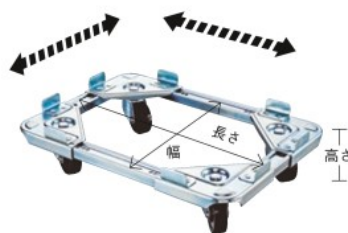

ブランドロゴ横の国旗は各ブランドの本社所在地です。

Dolly Route Boy 202DG type

伸縮式コンテナ台車“ルートボーイ202DG型”(導電仕様)

別作可能

同商品群在庫数 70 アイテム

組立 1人
目安 30分

202DG-01

- 特長**
- 枠内は10mmピッチで寸法の調整が可能です。
 - φ75mm導電キャスターが1個付いています。
- 仕様**
- 組立式 ● 自在キャスター4個
 - 導電仕様 ● 表面抵抗値:10²Ω
- 材質**
- キャスター金具:スチール
 - 車輪:導電ゴム(1個)、ゴム(3個)
 - コーナー、連結バー:スチール
- 製造国** ● 日本

☎商品のお問い合わせ:06-6727-8554 <http://www.routeboy.co.jp/>

Dolly Route Boy 202PP YE type

伸縮式コンテナ台車“ルートボーイ202PP型YEタイプ”

別作可能

同商品群在庫数 70 アイテム

組立 1人
目安 30分

202PP-02-YE

- 特長**
- 連結バーの長さを変えることにより寸法が変更できます。
 - 清潔感があり視認性の高いイエロータイプ。従来のブルータイプと使い分けができます。
- 仕様**
- 組立式 ● 自在キャスター4個
- 材質**
- キャスター金具:スチール ● 車輪:ナイロン ● コーナー:樹脂 ● 連結バー:スチール
- 製造国** ● 日本