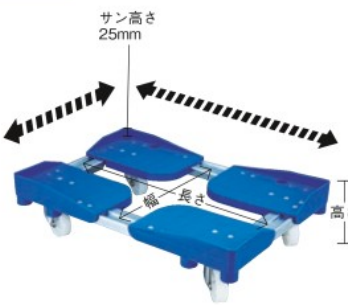

☎商品のお問い合わせ:06-6727-8554 <http://www.routeboy.co.jp/>

Dolly Route Boy 302PP type

伸縮式コンテナ台車“ルートボーイ302PP型”

別作可能

同商品群在庫数 70 アイテム

組立 1人
目安 30分

302PP-01

- 特長**
- 底面積が広く安定性に優れた樹脂製の伸縮キャリーです。
 - 枠内は10mmピッチで寸法の調整が可能です。
- 仕様**
- 組立式 ● 自在キャスター4個
- 材質**
- キャスター金具:スチール ● 車輪:ナイロン ● コーナー:樹脂 ● 連結バー:スチール ● 製造国:日本

発注単位1台

(価格改定日 19.02) ルート工業㈱[989016]

発注コード	品番	税抜価格(1台)	メーカー希望小売価格(1台)	均等荷重(kg)	枠内寸法(mm)長さ×幅	高さ(mm)	キャスター径(mm)	質量(kg)	実績(前年比%)
431-5642	302PP-01	¥7,238	オープン	200	530~630×330~430	155	75	5.3	192(124)
431-5651	302PP-02	¥7,450	オープン	200	630~730×330~430	155	75	5.6	192(48)
431-5669	302PP-03	¥7,675	オープン	200	730~830×330~430	155	75	5.8	14(22)
431-5677	302PP-04	¥7,450	オープン	200	530~630×430~530	155	75	5.6	58(200)
431-5685	302PP-05	¥7,700	オープン	200	630~730×430~530	155	75	5.8	204(100)
431-5693	302PP-06	¥7,888	オープン	200	730~830×430~530	155	75	6.1	20(125)
431-5707	302PP-07	¥8,088	オープン	200	830~930×430~530	155	75	6.3	41(92)
431-5715	302PP-08	¥7,663	オープン	200	530~630×530~630	155	75	5.8	74(165)
431-5723	302PP-09	¥7,938	オープン	200	630~730×530~630	155	75	6.1	17(22)
431-5731	302PP-10	¥8,088	オープン	200	730~830×530~630	155	75	6.3	55(158)
431-5740	302PP-11	¥8,363	オープン	200	830~930×530~630	155	75	6.6	37(39)
431-5758	302PP-12	¥8,550	オープン	200	830~930×630~730	155	75	6.8	46(200)