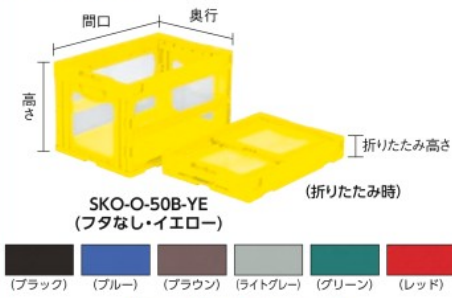

折りたたみコンテナ

ページ数横の数字は商品分類別の在庫アイテム数、ブランドロゴ下の数字はブランドごとの商品分類別の在庫アイテム数です。

コンテナ・パレット

サンコー Foldable Container MADOCON

折りたたみコンテナ“マドコン”(フタなし)

同商品群 在庫数 165アイテム

- 特長
- 7色のカラーバリエーションで色による内容物の管理が容易にできます。
 - 各面に透明窓部を設け、底面以外のどこからでも中身を確認できます。
 - 透明窓部は各パーツに一体成形されているため強度低下を抑え、耐衝撃性と圧縮強度に優れます。
 - オールプラスチック製ですので、リサイクルが容易で、金属探知機による内容物の検品も可能です。
- 材質 ●ポリプロピレン(PP) 製造国 ●日本

☎商品のお問い合わせ:06-6268-3535 <http://www.sanko-kk.co.jp/>

サンコー Foldable Container MADOCON

折りたたみコンテナ“マドコン”(本体フター体型)

同商品群 在庫数 165アイテム

- 特長
- 各面に透明窓部を設け、底面以外のどこからでも中身を確認できます。
 - 透明窓部は各パーツに一体成形されているため強度低下を抑え、耐衝撃性と圧縮強度に優れます。
 - オールプラスチック製ですので、リサイクルが容易で、金属探知機による内容物の検品も可能です。
 - スライドロック付で、安心して輸送できます。
- 材質 ●ポリプロピレン(PP) 製造国 ●日本