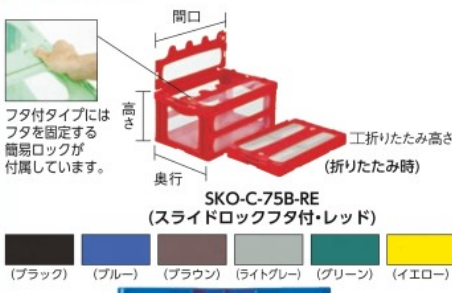

折りたたみコンテナ“マドコン”(本体フター体型)

同商品群 在庫数 165アイテム

1. 特長
2. ●各面に透明窓部を設け、底面以外のどこからでも中身を確認できます。
   - ●透明窓部は各パーツに一体成形されているため強度低下を抑え、耐衝撃性と圧縮強度に優れます。
   - ●オールプラスチック製ですので、リサイクルが容易で、金属探知機による内容物の検品も可能です。
   - ●スライドロック付で、安心して輸送できます。
3. 材質 ●ポリプロピレン(PP) 製造国 ●日本

発注単位1個

三甲株[437306]