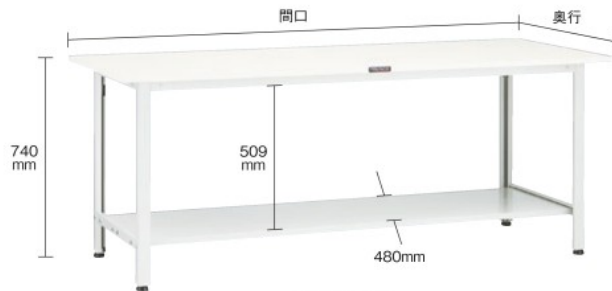

軽量作業台 (AO型200kgタイプ)

ページ数横の数字は商品分類別の在庫アイテム数、ブランドロゴ下の数字はブランドごとの商品分類別の在庫アイテム数です。

AO type Light-Duty Workbench c/w 2 Lower Shelf

軽量作業台 (下棚2枚付)

組立 2人
目安 50分

作業台

均等荷重
200kg

- 特長 ●分割できる下棚2枚(AELT型)で広い保管スペースを確保できます。
●商品の仕分けや検品に最適です。
仕様 ●下棚:AELT型 2枚
製造国 ●日本

AOR-1275LT2
(リノリウム張天板・ホワイト)

AO-1875LT2
(ポリ化粧天板・ホワイト)

注意
●車上渡しのため、お客様での荷降ろしが必要です。

発注単位1台 | メーカー直送 | 運賃元払 | 北海道・沖縄・離島は除く

トラスコ中山様 [972807]

天板材質	間口×奥行×高さ (mm)	品番	発注コード ホワイト	税抜価格 (1台)	メーカー希望 小売価格 (1台)	質量 (kg)
ポリ化粧	900×600×740	AO-0960LT2	★125-9120	¥29,246	¥34,120	25.0
	900×750×740	AO-0975LT2	★125-9127	¥31,509	¥36,760	27.5
	1200×600×740	AO-1260LT2	★125-9134	¥34,020	¥39,690	31.5
	1200×750×740	AO-1275LT2	★125-9140	¥34,749	¥40,540	35.5
	1500×600×740	AO-1560LT2	★125-9150	¥38,400	¥44,800	37.0
	1500×750×740	AO-1575LT2	★125-9151	¥40,140	¥46,830	40.0
	1800×600×740	AO-1860LT2	★125-9152	¥42,017	¥49,020	43.0
	1800×750×740	AO-1875LT2	★125-9153	¥44,314	¥51,700	47.5
	1800×900×740	AO-1890LT2	★125-9154	¥48,334	¥56,390	51.5
	リノリウム張り	900×600×740	AOR-0960LT2	★137-1683	¥34,534	¥40,290
900×750×740		AOR-0975LT2	★137-1684	¥36,917	¥43,070	29.5
1200×600×740		AOR-1260LT2	★137-1685	¥38,597	¥45,030	32.5
1200×750×740		AOR-1275LT2	★137-1686	¥40,423	¥47,160	36.0
1500×600×740		AOR-1560LT2	★137-1687	¥44,280	¥51,660	38.5
1500×750×740		AOR-1575LT2	★137-1688	¥46,286	¥54,000	42.5
1800×600×740		AOR-1860LT2	★137-1689	¥48,154	¥56,180	46.0
1800×750×740		AOR-1875LT2	★137-1690	¥51,086	¥59,600	50.5
1800×900×740		AOR-1890LT2	★137-1691	¥53,023	¥61,860	55.0

☎商品のお問い合わせ: 0120-509-849 <https://www.orange-book.com/>

AO type Light-Duty Workbench c/w Riser

軽量作業台 (上棚付)

組立 2人
目安 50分

作業台

均等荷重
200kg

- 特長 ●後付仕様の上棚(YUR-B型(W))で作業スペースを有効に利用できます。
●上棚付で物の管理に便利です。
仕様 ●上棚:YUR-B型(W) ●均等積載量:20kg
製造国 ●日本