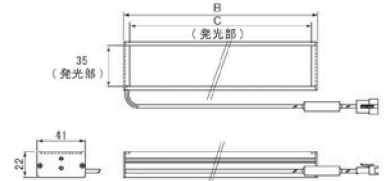

外形図

TLWA

TLWB

用途及び特長

- 幅広直線拡散光照明は、高輝度と低価格を両立させた革新的な画像処理用LED照明です
- TLWA/TLWBシリーズは、従来のTLA/TLBシリーズと比べ発光面の幅が約2倍の幅広で均一なバー型LED照明です。(発光面の幅は、35mmになります)
- 白色の発光面照度は、約8万lxを達成
- 照明器側面の取付用耳有り(TLWAシリーズ)、耳無し(TLWBシリーズ)の2機種から、設置場所に合わせてご選定頂けます
- 高照度な拡散光を均一に照射できる為、ムラが少なく広範囲を照らす用途に適しています
- 照明方法は透過照明、反射照明、拡散光照明等幅広い用途にご使用できます
- 照明器は22mmと薄くコンパクト設計なので、設置場所を選びません
- 照明認識・調整器(ECI: Electronic Calibrate Identify)を搭載し、光ショップのPWM電源と定電流電源のどちらも使用可能です

- 型式は TLWA シリーズを記載しておりますが、TLWB シリーズの外形寸法 (B 寸、C 寸)、価格、最大定格電流および消費電力は同じになります
- 発光長はカスタム対応で最大 3.000mm まで製作可能です 詳細寸法や仕様についてはお問い合わせください