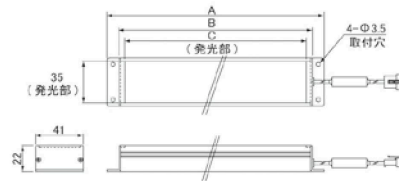

外形図

TLWA

TLWB

用途及び特長

- 幅広直線拡散光照明は、高輝度と低価格を両立させた革新的な画像処理用LED照明です
- TLWA/TLWBシリーズは、従来のTLA/TLBシリーズと比べ発光面の幅が約2倍の幅広で均一なバー型LED照明です。(発光面の幅は、35mmになります)
- 白色の発光面照度は、約8万lxを達成
- 照明器側面の取付用耳有り(TLWAシリーズ)、耳無し(TLWBシリーズ)の2機種から、設置場所に合わせてご選定頂けます
- 高照度な拡散光を均一に照射できる為、ムラが少なく広範囲を照らす用途に適しています
- 照明方法は透過照明、反射照明、拡散光照明等幅広い用途にご使用できます
- 照明器は22mmと薄くコンパクト設計なので、設置場所を選びません
- 照明認識・調整器(ECI: Electronic Calibrate Identify)を搭載し、光ショップのPWM電源と定電流電源のどちらも使用可能です

- 型式は TLWA シリーズを記載しておりますが、TLWB シリーズの外形寸法 (B 寸、C 寸)、価格、最大定格電流および消費電力は同じになります
- 発光長はカスタム対応で最大 3.000mm まで製作可能です 詳細寸法や仕様についてはお問い合わせください