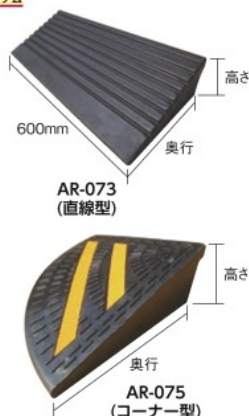

☎商品のお問い合わせ:082-244-4655 <http://www.sunpole.co.jp/>

PROFIT **Exterior Stand**
エクステリアスタンド

New

特長 ●オールステンレスを採用した質感のあるエクステリアスタンドです。
●チェーン内蔵式で端部式(PIS-03F-EP) 含め連結可能で、様々なシーンでの臨機応変な運用が可能です。
●また、H1000仕様により乗用車の運転席から視認でき、走行の安全面を確保できます。
●専用ロック解除キーにてチェーンが簡単に解除・取り外し可能です。

材質 ●ステンレス 製造国 ●日本

【チェーン内蔵式】

発注単位1台	メーカー直送	運賃元払	沖繩・離島は除く						
発注コード	品番	税抜価格(1台)	メーカー希望小売価格(1台)	色	幅×高さ(mm)	ポール径(mm)	梱包数(台)	質量(kg)	実績(前年比%)
★249-7038	PIS-03F-CP	¥75,000	¥75,000	シルバー	350×1000	76.3	1	14	-

【端部のみ】

発注単位1台	メーカー直送	運賃元払	沖繩・離島は除く						
発注コード	品番	税抜価格(1台)	メーカー希望小売価格(1台)	色	幅×高さ(mm)	ポール径(mm)	梱包数(台)	質量(kg)	実績(前年比%)
★249-7037	PIS-03F-EP	¥72,000	¥72,000	シルバー	350×1000	76.3	1	13	-

☎商品のお問い合わせ:048-931-3321 <http://www.higano.co.jp/>

アラオ **Rubber Slope**
段差解消ゴムスロープ“のりいれ隊”

同商品群
在庫数 4 アイテム

特長 ●ゴム製で音鳴りも非常に少なく、車両乗り入れ時の騒音防止になります。
●本体の重量に加え、ボルト連結によりガッチリ固定できます。
●廃タイヤをリサイクルした環境にも配慮した商品です。

材質 ●再生ゴム

発注単位1個	アラオ機[128822]										
発注コード	品番	税抜価格(1個)	メーカー希望小売価格(1個)	色	耐荷重(t)	タイプ	間口×奥行×高さ(mm)	製造国	梱包数(個)	質量(kg)	実績(前年比%)
836-4148	AR-286	¥5,500	¥7,000	黒	-	直線型	600×420×50	中国	2	12.0	196(135)
836-4149	AR-073	¥3,875	¥5,000	黒	約20	直線型	600×250×95	日本	4	7.6	659(181)
836-4150	AR-074	¥9,000	¥9,000	黒	約20	直線型	600×330×145	日本	2	17.0	122(146)
836-4151	AR-075	¥3,000	¥3,000	黒	-	コーナー型	250×250×95	日本	2	2.0	48(185)