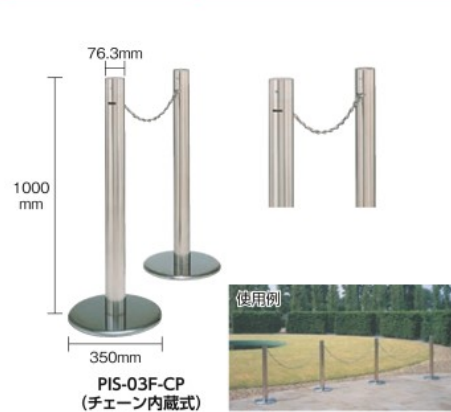

ブランドロゴ横の国旗は各ブランドの本社所在地です。

サンキン **Post type**
ガードポール“メドーマルク”(固定式)

別作
可能
施工
設置

特長 ●ポールタイプの車止めです。
仕様 ●埋込式
製造国 ●日本

【スチール製】

発注単位1本	メーカー直送	運賃別途	サンキン機[450951]						
発注コード	品番	税抜価格(1本)	メーカー希望小売価格(1本)	色	ポール径×地上高さ(mm)	埋め込み高さ(mm)	タイプ	質量(kg)	実績(前年比%)
★459-4622	FP2-6	¥3,900	¥4,800	黄	60.5×850	250	両フック付	3.5	39(82)
★459-4631	FP2-8	¥4,956	¥6,100	黄	76.3×850	250	両フック付	5.4	3(4)
★459-4614	FP2-10	¥6,744	¥8,300	黄	101.6×850	250	両フック付	8.3	7(234)
★459-4592	FP-11	¥12,594	¥15,500	黄	114.3×850	400	フックなし	14.2	0(-)
★459-4606	FP-14	¥16,169	¥19,900	黄	139.8×850	400	フックなし	17.8	4(200)

発注単位1本	メーカー直送	運賃別途	ステンレス製						
発注コード	品番	税抜価格(1本)	メーカー希望小売価格(1本)	色	ポール径×地上高さ(mm)	埋め込み高さ(mm)	タイプ	質量(kg)	実績(前年比%)
★459-4657	SP2-6	¥10,563	¥13,000	シルバー	60.5×850	250	両フック付	2.4	31(89)
★459-4665	SP2-8	¥13,813	¥16,800	シルバー	76.3×850	250	両フック付	4.0	25(228)
★459-4649	SP2-10	¥17,469	¥21,500	シルバー	101.6×850	250	両フック付	5.3	1(50)

☎商品のお問い合わせ:06-6539-3381 <http://www.sankin.co.jp/>

サンポール **Sun Baricar**
アーチ 車止め

特長 ●アーチ型の車止めです。
仕様 ●埋込式
製造国 ●日本

【固定式】

発注単位1本	メーカー直送	運賃別途	株サンポール[514838]						
発注コード	品番	税抜価格(1本)	メーカー希望小売価格(1本)	色	ポール径×幅×地上高さ(mm)	材質	質量(kg)	実績(前年比%)	
★453-0543	FAH-7U15-650(Y)	¥18,281	¥22,500	黄	60.5×1500×650	スチール	14.1	44(79)	
★453-0535	FAH-7U15-650(W)	¥18,281	¥22,500	白	60.5×1500×650	スチール	14.1	4(-)	
★453-0527	FAH-7U15-650(RW)	¥19,906	¥24,500	赤白	60.5×1500×650	スチール	14.1	2(67)	
★453-0489	AA-7U10-650	¥37,213	¥45,800	シルバー	60.5×1000×650	ステンレス	10.8	6(600)	

☎商品のお問い合わせ:082-244-4655 <http://www.sunpole.co.jp/>

PROFIT **Exterior Stand**
エクステリアスタンド

New

特長 ●オールステンレスを採用した質感のあるエクステリアスタンドです。
●チェーン内蔵式で端部式(PIS-03F-EP) 含め連結可能で、様々なシーンでの臨機応変な運用が可能です。
●また、H1000仕様により乗用車の運転席から視認でき、走行の安全面を確保できます。
●専用ロック解除キーにてチェーンが簡単に解除・取り外し可能です。