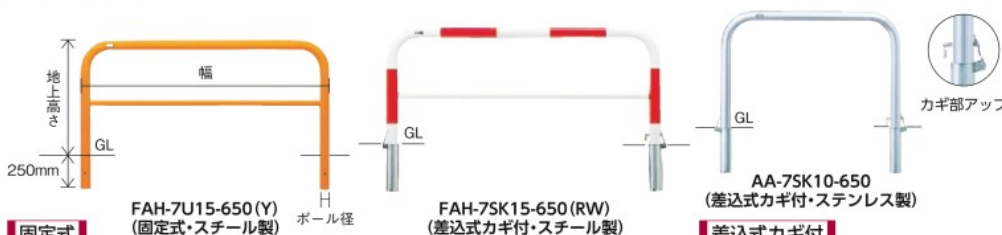

サンポール **Sun Baricar**
アーチ 車止め

特長 ●アーチ型の車止めです。
仕様 ●埋込式
製造国 ●日本

【固定式】

発注単位1本	メーカー直送	運賃別途	株サンポール[514838]						
発注コード	品番	税抜価格(1本)	メーカー希望小売価格(1本)	色	ポール径×幅×地上高さ(mm)	材質	質量(kg)	実績(前年比%)	
★453-0543	FAH-7U15-650(Y)	¥18,281	¥22,500	黄	60.5×1500×650	スチール	14.1	44(79)	
★453-0535	FAH-7U15-650(W)	¥18,281	¥22,500	白	60.5×1500×650	スチール	14.1	4(-)	
★453-0527	FAH-7U15-650(RW)	¥19,906	¥24,500	赤白	60.5×1500×650	スチール	14.1	2(67)	
★453-0489	AA-7U10-650	¥37,213	¥45,800	シルバー	60.5×1000×650	ステンレス	10.8	6(600)	

発注単位1本	メーカー直送	運賃別途	差込式カギ付						
発注コード	品番	税抜価格(1本)	メーカー希望小売価格(1本)	色	ポール径×幅×地上高さ(mm)	材質	質量(kg)	実績(前年比%)	
★453-0519	FAH-7SK15-650(Y)	¥25,675	¥31,600	黄	60.5×1500×650	スチール	15.8	2(-)	
★453-0501	FAH-7SK15-650(W)	¥25,675	¥31,600	白	60.5×1500×650	スチール	15.8	5(-)	
★453-0497	FAH-7SK15-650(RW)	¥27,300	¥33,600	赤白	60.5×1500×650	スチール	15.8	2(-)	
★453-0471	AA-7SK10-650	¥47,938	¥59,000	シルバー	60.5×1000×650	ステンレス	12.5	0(-)	

☎商品のお問い合わせ:082-244-4655 <http://www.sunpole.co.jp/>