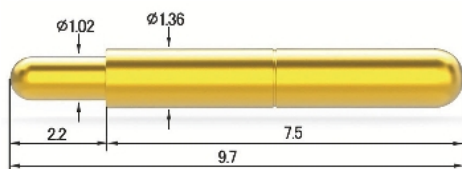

プローブ(mm)

先端形状(mm)

ソケット(mm)

※仕様は予告無く変更することがございます。