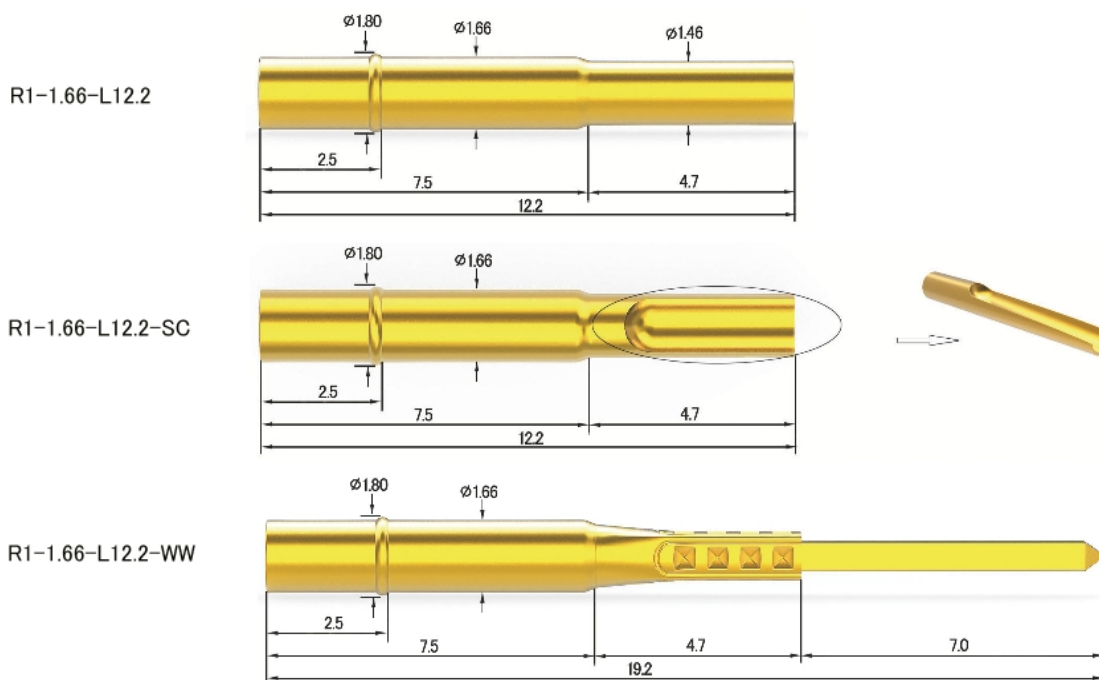

プローブ(mm)

先端形状(mm)

ソケット(mm)

※仕様は予告無く変更することがございます。