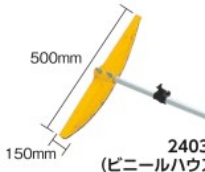

ブランドロゴ横の国旗は各ブランドの本拠地です。

浅野木工所 Snow Removal Equipment

除雪用品

長い
配送注意

同商品群
在庫数 12 アイテム

24001 (雪カット)

24003 (雪カット)

24005 (雪キレレンデス)

24007 (雪キレレンデス)

24031 (雪落とし)

24033 (ビニールハウスキーパー)

24023 (ワイヤー雪カット)

24025 (屋根・ひさし雪落とし)

ポール 特長 ●アルミ製の3段式の伸縮ポールです。
●先端に雪落とし、雪切りの頭を取り付けて使用します。
材質 ●アルミ 製造国 ●日本

発注単位1本

浅野木工所 [136541]

角度付ポール 特長 ●アルミ伸縮ポールが一番細いポールと入れ替えて使用します。
●曲がっているので雪を落としやすくなります。
●先端に雪落としの頭を取り付けて使用します。
材質 ●アルミ 製造国 ●日本

発注単位1本

発注コード	品番	税抜価格 (1本)	メーカー希望小売価格 (1本)	全長 (mm)	梱包数 (本)	質量 (g)	実績 (前年比%)
819-0945	20408	¥2,410	オープン	1600	12	310	52(434)