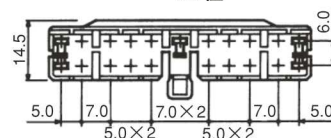

引抜工具品番：753787-1 (取扱説明書411-5219)

圧着工具取扱説明書408-8547 (91592-1)、411-5260 (1804014-1)

## プラグハウジング

5、7、9、11、13および17極

21 極

## ダブルロックプレート

極数	寸 法			品 番		嵌合相手品番			
	A	n	m	プラグ ハウジング※1	ダブルロック プレート※2	キャップ 宙吊り	ハウジング パネル取付	キャップ 垂直取付	ハウジング アセンブリ 水平取付
5	20.0	—	—	172494-1	174395-2	172504-1	—	172037	172040
7	25.0	—	1	172495-1	174396-2	172505-1	172827	172036	172039
9	30.0	1	1	172496-1	174397-2	172506-1	172513	172035	171894
11	35.0	1	2	172497-1	174398-2	172507-1	172514	—	172038
13	40.0	2	2	172498-1	174399-2	172508-1	172515	171362	171882
17	50.0	3	3	172500-1	174400-2	172509-1	172516	171363	171366
21	64.0	上図を参照		172501-1	174401-2	172510-1	172517	171457	171367