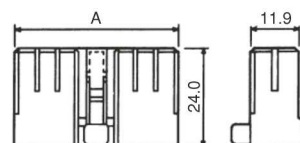

プラグハウジング

5、7、9、11、13および17極