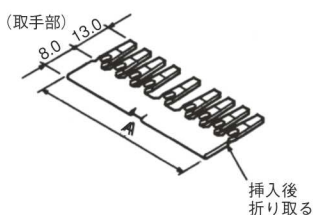

引抜工具品番：753787-1 (取扱説明書411-5219)

圧着工具取扱説明書408-8547 (91592-1)、411-5260 (1804014-1)

## プラグハウジング

5、7、9、11、13および17極

21 極

## ダブルロックプレート

極数	寸 法			品 番		嵌合相手品番			
	A	n	m	プラグ ハウジング※1	ダブルロック プレート※2	キャップ 宙吊り	ハウジング パネル取付	キャップ 垂直取付	ハウジング アセンブリ 水平取付
5	20.0	—	—	172494-1	174395-2	172504-1	—	172037	172040
7	25.0	—	1	172495-1	174396-2	172505-1	172827	172036	172039
9	30.0	1	1	172496-1	174397-2	172506-1	172513	172035	171894
11	35.0	1	2	172497-1	174398-2	172507-1	172514	—	172038
13	40.0	2	2	172498-1	174399-2	172508-1	172515	171362	171882
17	50.0	3	3	172500-1	174400-2	172509-1	172516	171363	171366
21	64.0	上図を参照		172501-1	174401-2	172510-1	172517	171457	171367