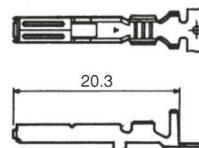

## マルチプル インターロック コネクタ (MIC) &lt;マークII&gt;

リセプタクル接触子  
マークII

適用電線 mm <sup>2</sup>	絶縁被覆 外 径	材質と仕上げ	リセプタクル品番		アプリケーター 型 番	手動工具 品 番
			連鎖状	バラ状		
0.3 ~ 0.85	1.5 ~ 2.6	黄銅 / プレティン	172775-1	172776-1	2151248-1	91592-1
		黄銅 / 局部金	172775-2	172776-2		
		磷青銅 / プレティン	172775-4	172776-4		
0.5 ~ 2.0	2.1 ~ 3.4	黄銅 / プレティン	172773-1	172774-1	2151187-1	1804014-1
		黄銅 / 局部金	172773-2	172774-2		
		磷青銅 / プレティン	172773-4	172774-4		

## ダブルロックプレート

極数	寸 法			品 番		嵌合相手品番			
	A	n	m	プラグ ハウジング※1	ダブルロック プレート※2	キャップ 宙吊り	ハウジング パネル取付	キャップ 垂直取付	ハウジング アセンブリ 水平取付
5	20.0	—	—	172494-1	174395-2	172504-1	—	172037	172040
7	25.0	—	1	172495-1	174396-2	172505-1	172827	172036	172039
9	30.0	1	1	172496-1	174397-2	172506-1	172513	172035	171894
11	35.0	1	2	172497-1	174398-2	172507-1	172514	—	172038
13	40.0	2	2	172498-1	174399-2	172508-1	172515	171362	171882
17	50.0	3	3	172500-1	174400-2	172509-1	172516	171363	171366
21	64.0	上図を参照		172501-1	174401-2	172510-1	172517	171457	171367