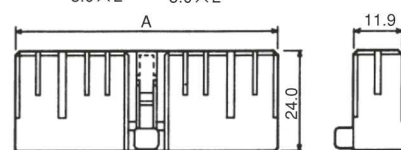

## プラグハウジング

5、7、9、11、13および17極

21 極

## ダブルロックプレート

極数	寸 法			品 番		嵌合相手品番			
	A	n	m	プラグ ハウジング※1	ダブルロック プレート※2	キャップ 宙吊り	ハウジング パネル取付	キャップ 垂直取付	ハウジング アセンブリ 水平取付
5	20.0	—	—	172494-1	174395-2	172504-1	—	172037	172040
7	25.0	—	1	172495-1	174396-2	172505-1	172827	172036	172039
9	30.0	1	1	172496-1	174397-2	172506-1	172513	172035	171894
11	35.0	1	2	172497-1	174398-2	172507-1	172514	—	172038
13	40.0	2	2	172498-1	174399-2	172508-1	172515	171362	171882
17	50.0	3	3	172500-1	174400-2	172509-1	172516	171363	171366
21	64.0	上図を参照		172501-1	174401-2	172510-1	172517	171457	171367