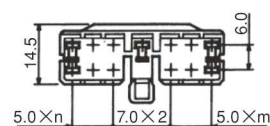

プラグハウジング

5、7、9、11、13および17極