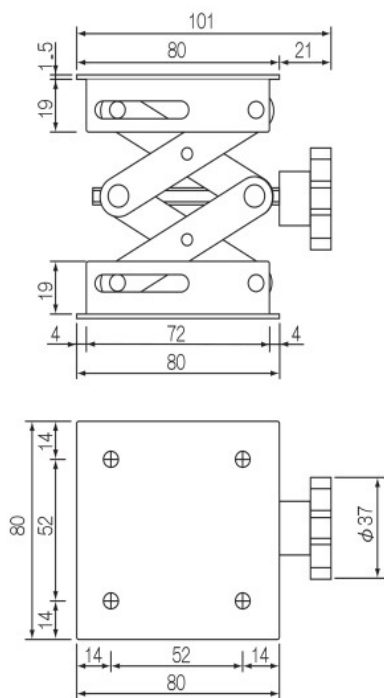

■ラボラトリージャッキ 6-448-01,-02,-04,-06,-08,-09

■外形寸法図

<-01>

<-02>

(単位：mm)

<-04>

<-06>