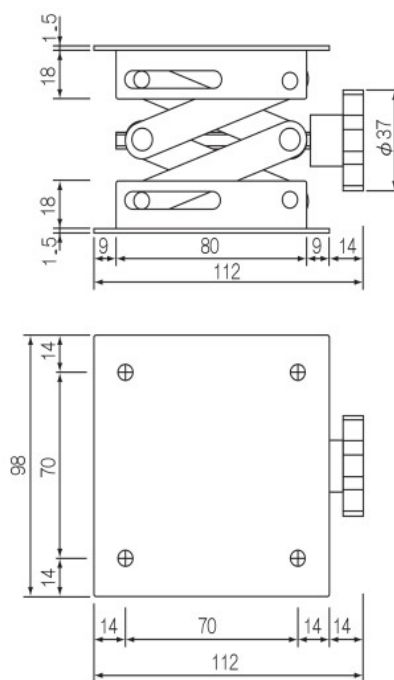

■ラボラトリージャッキ 6-448-01,-02,-04,-06,-08,-09

■外形寸法図

<-01>

<-02>

(単位：mm)

<-04>

<-06>