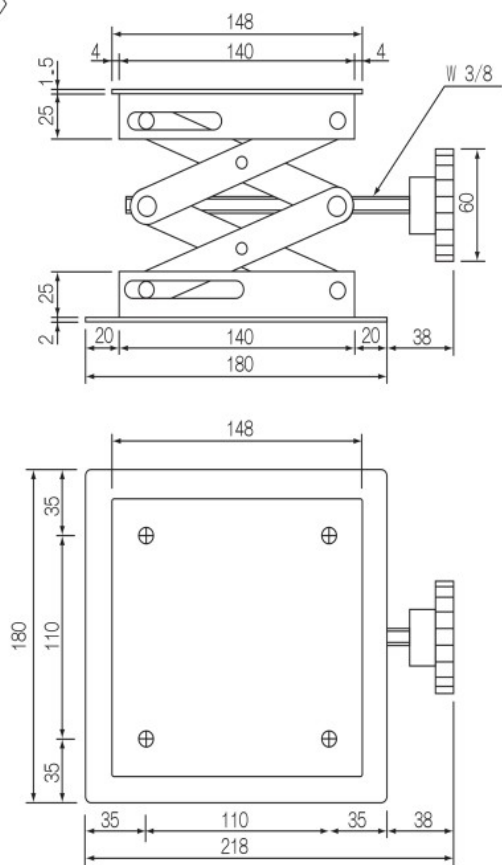

■ラボラトリージャッキ 6-448-01,-02,-04,-06,-08,-09

■外形寸法図

<-01>

<-02>

(単位：mm)

<-04>

<-06>