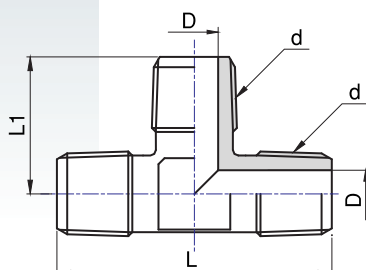

外ネジエルボ

C3771BD

品番	取付ネジ	寸法 (mm)	
	d	φD	L
LM-1011	PT1/8	4	17
LM-1022	PT1/4	8	22
LM-1033	PT3/8	10	25
LM-1044	PT1/2	13	29
LM-1066	PT3/4	17	34

外ネジチーズ

C3771BD

品番	取付ネジ	寸法 (mm)		
	d	φD	L1	L
TM-1111	PT1/8	4	17	34
TM-1222	PT1/4	8	22	44
TM-1333	PT3/8	10	25	50
TM-1444	PT1/2	13	29	58
TM-1666	PT3/4	17	34	68

クロス

C3771BD

品番	取付ネジ	寸法 (mm)		
	d	φD	L	
KK-1111	PT1/8	8	33	R
KK-1222	PT1/4	10	38	R
KK-1333	PT3/8	13	45	R

RoHS対応