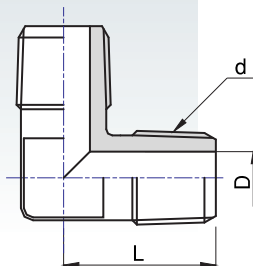

外ネジエルボ

C3771BD

品番	取付ネジ	寸法 (mm)	
	d	φD	L
LM-1011	PT1/8	4	17
LM-1022	PT1/4	8	22
LM-1033	PT3/8	10	25
LM-1044	PT1/2	13	29
LM-1066	PT3/4	17	34

外ネジチーズ

C3771BD

品番	取付ネジ	寸法 (mm)		
	d	φD	L1	L
TM-1111	PT1/8	4	17	34
TM-1222	PT1/4	8	22	44
TM-1333	PT3/8	10	25	50
TM-1444	PT1/2	13	29	58
TM-1666	PT3/4	17	34	68

クロス

C3771BD

品番	取付ネジ	寸法 (mm)		
	d	φD	L	
KK-1111	PT1/8	8	33	R
KK-1222	PT1/4	10	38	R
KK-1333	PT3/8	13	45	R

RoHS対応