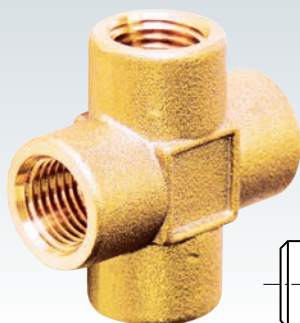

外ネジエルボ

C3771BD

品番	取付ネジ	寸法 (mm)	
	d	φD	L
LM-1011	PT1/8	4	17
LM-1022	PT1/4	8	22
LM-1033	PT3/8	10	25
LM-1044	PT1/2	13	29
LM-1066	PT3/4	17	34

外ネジチーズ

C3771BD

品番	取付ネジ	寸法 (mm)		
	d	φD	L1	L
TM-1111	PT1/8	4	17	34
TM-1222	PT1/4	8	22	44
TM-1333	PT3/8	10	25	50
TM-1444	PT1/2	13	29	58
TM-1666	PT3/4	17	34	68

クロス

C3771BD

品番	取付ネジ	寸法 (mm)		
	d	φD	L	
KK-1111	PT1/8	8	33	R
KK-1222	PT1/4	10	38	R
KK-1333	PT3/8	13	45	R

RoHS対応