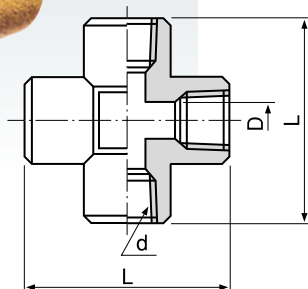

外ネジエルボ

C3771BD

品番	取付ネジ	寸法 (mm)	
	d	φD	L
LM-1011	PT1/8	4	17
LM-1022	PT1/4	8	22
LM-1033	PT3/8	10	25
LM-1044	PT1/2	13	29
LM-1066	PT3/4	17	34

外ネジチーズ

C3771BD

品番	取付ネジ	寸法 (mm)		
	d	φD	L1	L
TM-1111	PT1/8	4	17	34
TM-1222	PT1/4	8	22	44
TM-1333	PT3/8	10	25	50
TM-1444	PT1/2	13	29	58
TM-1666	PT3/4	17	34	68

クロス

C3771BD

品番	取付ネジ	寸法 (mm)		
	d	φD	L	
KK-1111	PT1/8	8	33	R
KK-1222	PT1/4	10	38	R
KK-1333	PT3/8	13	45	R

RoHS対応