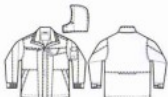

### 防寒コート(男女兼用)

¥10,600(+消費税)

[SS~6L]

価格はLLまで(3L以上は右下の表参照)

●素材/表地: 240Tマイクロボンディング 平織り  
ポリエステル100% 中綿: ポリエステル100%  
裏地: メッシュ(肩裏)

- ドットボタン/金属 ○ファスナー/プラスチック(スライダー/金属)
- 胸ポケットファスナー/ビスロン(スライダー/金属)
- ストッパー/プラスチック ○フードファスナー/コイル(スライダー/金属)
- フード/取り外し可能・アジャスター・ドロコード付
- マジックテープ/ (ポケットフラップ・前立て) □反射バイピング
- 反射テープ □内ポケット □袖ポケット付 □両脇ポケット
- 裾/フリース二重前立て □袖口/ゴム・マジックテープ □ペン差し付(左袖)

005 グリーン

008 ネイビー 039 ワイン 010 ブラック

	SS	S	M	L	LL	3L	4L	5L	6L
着丈	77	79	81	83	85	87	87	87	87
肩幅	47	50	53	55	57	59	61	63	65
袖丈	53.5	56	58.5	60.5	62.5	64.5	64.5	64.5	64.5
胸廻	109	116	123	128	134	140	146	152	158