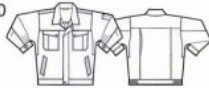

AZ-5660

長袖サマーブルゾン(男女兼用)

¥6,500(税込¥7,150)

[SS ~ 6L]

価格はLLまで(3L以上は右下の表参照)

●素材/ライトツイル 綾織り ポリエステル65%・綿35%
帯電防止

- ドットボタン/プラスチック ○ファスナー/プラスチック(スライダー/金属)
- ドルフィンカット □ノーフォークプリーツ(メッシュ)
- 肘部タック有り □両脇ポケット □袖口/カフス(ドットボタン2個付)
- 裾/脇ゴム仕様 □ベン差し付(左袖・左胸)

※秋冬対応商品 AZ-6660

	SS	S	M	L	LL	3L	4L	5L	6L
着丈	60	62	64	67	70	73	73	73	73
両袖	45	46	47	49	51	53	55	57	59
袖丈	51.5	53.5	56	58	60	60	60	60	60
胸廻	106	110	114	118	122	126	135	144	153

005 アースグリーン 008 ネイビー

AZ-5661

半袖ブルゾン(男女兼用)

¥6,000(税込¥6,600)

[SS ~ 6L]

価格はLLまで(3L以上は右下の表参照)

●素材/ライトツイル 綾織り ポリエステル65%・綿35%
帯電防止

- ドットボタン/プラスチック ○ファスナー/プラスチック(スライダー/金属)
- ドルフィンカット □ノーフォークプリーツ(メッシュ) □両脇ポケット
- 裾/脇ゴム仕様 □ベン差し付(左袖・左胸)

※秋冬対応商品 AZ-6660

	SS	S	M	L	LL	3L	4L	5L	6L
着丈	60	62	64	67	70	73	73	73	73
両袖	45	46	47	49	51	53	55	57	59
袖丈	23.5	24.5	25.5	26.5	27.5	28.5	28.5	28.5	28.5
胸廻	106	110	114	118	122	126	135	144	153