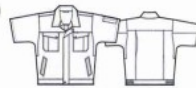

※秋冬対応商品 AZ-6660

	SS	S	M	L	LL	3L	4L	5L	6L
着丈	60	62	64	67	70	73	73	73	73
両袖	45	46	47	49	51	53	55	57	59
袖丈	51.5	53.5	56	58	60	60	60	60	60
胸廻	106	110	114	118	122	126	135	144	153

005 アースグリーン 008 ネイビー

AZ-5661

半袖ブルゾン(男女兼用)

¥6,000(税込¥6,600)

[SS ~ 6L]

価格はLLまで(3L以上は右下の表参照)

●素材/ライトツイル 綾織り ポリエステル65%・綿35%
帯電防止

- ドットボタン/プラスチック ○ファスナー/プラスチック(スライダー/金属)
- ドルフィンカット □ノーフォークプリーツ(メッシュ) □両脇ポケット
- 裾/脇ゴム仕様 □ベン差し付(左袖・左胸)

※秋冬対応商品 AZ-6660

	SS	S	M	L	LL	3L	4L	5L	6L
着丈	60	62	64	67	70	73	73	73	73
両袖	45	46	47	49	51	53	55	57	59
袖丈	23.5	24.5	25.5	26.5	27.5	28.5	28.5	28.5	28.5
胸廻	106	110	114	118	122	126	135	144	153

005 アースグリーン 008 ネイビー

AZ-5665

長袖シャツ(男女兼用)

¥5,400(税込¥5,940)

[SS ~ 6L]

価格はLLまで(3L以上は右下の表参照)

●素材/ライトツイル 綾織り ポリエステル65%・綿35%
帯電防止

- ドットボタン/プラスチック
- ドルフィンカット □ノーフォークプリーツ(メッシュ)
- 肘部タック有り □袖口/カフス(ドットボタン2個付)
- ベン差し付(左袖・左胸)

※年々対応商品

	SS	S	M	L	LL	3L	4L	5L	6L
着丈	66	69	72	75	78	81	81	81	81
両袖	42	44	46	48	50	52	54	56	58
袖丈	54	56	58	60	62	62	62	62	62
胸廻	104	108	112	116	120	126	133	141	151

005 アースグリーン 008 ネイビー

AZ-5666

半袖シャツ(男女兼用)

¥4,900(税込¥5,390)