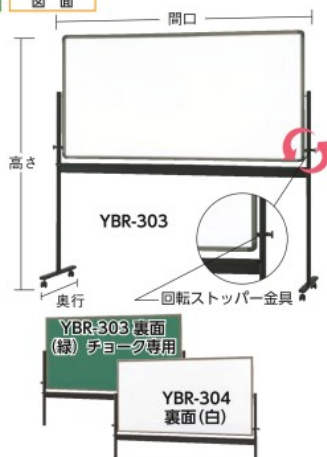

☎商品のお問い合わせ: 0120-509-849 <https://www.orange-book.com/>

トラスコ **Rotatable Board(Solid Color Double Face Vitreous Enamel Whiteboard)**

## 回転ボード(無地・両面仕様・ホーロー製ホワイトボード)

組立式

同商品群在庫数 **95** アイテム

**.Com**eco **.Com**

グリーン購入法適合 図面

- 特長** ●ホーローホワイトボードを使用、書き味が滑らかです。
- 仕様** ●組立式 ●両面仕様  
●マグネット対応
- 材質** ●フレーム:アルミ ●芯材:硬質ハニカム材(古紙配合率80%以上)  
●脚:スチール(黒色塗装、キャスター付)
- 付属品** ●ラuler1個 ●マーカーペン(黒・赤各1本)  
●ペントレー1個 ●カラーマグネット4個
- 製造国** ●日本

組立 2人  
目安 20分

板面:表/ホーローホワイト、裏/スチールグリーン

発注単位1台 | メーカー直送 | 運賃元払 | 北海道・沖縄・離島は除く (価格改定日 21.01) トラスコ中山機 [249806]

発注コード	品番	税抜価格(1台)	メーカー希望小売価格(1台)	板面色	枠色	板面外寸(mm)縦×横	外形寸法(mm)間口×奥行×高さ	質量(kg)	実績(前年比%)
★520-4275	YBR-313	¥74,469	¥86,880	緑/白	ブロンズ	900×1200	1366×550×1800	19.0	3(300)
★520-4259	YBR-303	¥88,414	¥103,150	緑/白	ブロンズ	900×1800	1966×550×1800	23.5	8(267)

板面:表/裏/ホーローホワイト

発注単位1台 | メーカー直送 | 運賃元払 | 北海道・沖縄・離島は除く (価格改定日 21.01)

発注コード	品番	税抜価格(1台)	メーカー希望小売価格(1台)	板面色	枠色	板面外寸(mm)縦×横	外形寸法(mm)間口×奥行×高さ	質量(kg)	実績(前年比%)
★520-4283	YBR-314	¥78,969	¥92,130	白/白	ブロンズ	900×1200	1366×550×1800	19.5	18(200)
★520-4267	YBR-304	¥95,289	¥111,170	白/白	ブロンズ	900×1800	1966×550×1800	24.0	47(76)