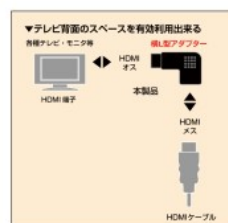

HDMI規格	HDMI(HIGH-SPEED)規格準拠
コネクタ形状	HDMI Type A(オス) ⇔ HDMI Type A(メス)

中継アダプター

BSHDAFF

¥1,270(税抜)

お手持ちのHDMIケーブルを無駄なく使う!! 様々なシーンで活躍するHDMI変換アダプター。

●ブラック
BSHDAFF

4 950190 354611

金メッキ
プラグ

金メッキ
ピン

映像用

音声用