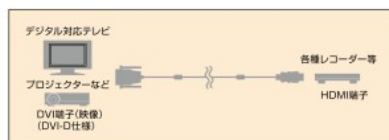

4 950190 354550

●5m  
BSHDDV50BK

¥4,600(税抜)

4 950190 354567

金メッキ  
プラグ

金メッキ  
ピン

複三重  
シールド

映像用

フライト  
コア付

|         |                                    |
|---------|------------------------------------|
| HDMI規格  | HDMI(HIGH-SPEED)規格準拠               |
| コネクタ形状  | HDMI Type A(オス) ⇔ DVI-D 18+1ピン(オス) |
| ケーブルの太さ | [1m]5.5mm [3m, 5m]7.3mm            |