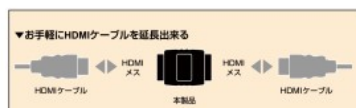

HDMI規格	HDMI(HIGH-SPEED)規格準拠
コネクタ形状	HDMI Type A(メス) ⇔ HDMI Type A(メス)

HDMI⇔HDMI mini

BSHDAMN

¥1,270(税抜)

お手持ちのHDMIケーブルを無駄なく使う!! 様々なシーンで活躍するHDMI変換アダプター。

●ブラック
BSHDAMN

4 950190 354604

金メッキ
プラグ

金メッキ
ピン

映像用

音声用