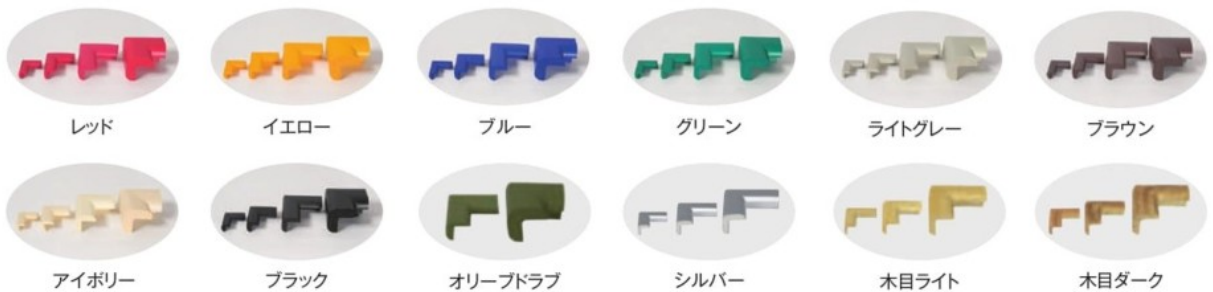

頭上の危険箇所最適です。

4つのサイズ、12のカラーバリエーションにより様々な場面に対応

衝突事故対策

7

安心クッション コーナー用

品名	安心クッション コーナー用 極細	安心クッション コーナー用 細	安心クッション コーナー用 小	安心クッション コーナー用 大
イメージ				
品番/カラー	AC-73 レッド	AC-65 レッド	AC-25 レッド	AC-17 レッド
	AC-74 イエロー	AC-66 イエロー	AC-26 イエロー	AC-18 イエロー
	AC-75 ブルー	AC-67 ブルー	AC-27 ブルー	AC-19 ブルー
	AC-76 グリーン	AC-68 グリーン	AC-28 グリーン	AC-20 グリーン
	AC-77 ライトグレー	AC-69 ライトグレー	AC-29 ライトグレー	AC-21 ライトグレー
	AC-78 ブラウン	AC-70 ブラウン	AC-30 ブラウン	AC-22 ブラウン
	AC-79 アイボリー	AC-71 アイボリー	AC-31 アイボリー	AC-23 アイボリー
	AC-80 ブラック	AC-72 ブラック	AC-32 ブラック	AC-24 ブラック
価格(個、税抜)	¥180	¥200	¥250	¥350
品番/カラー	AC-127 シルバー	AC-126 シルバー	AC-125 シルバー	
	AC-135 木目ライト	AC-96 木目ライト	AC-98 木目ライト	
	AC-136 木目ダーク	AC-95 木目ダーク	AC-97 木目ダーク	
価格(個、税抜)	¥200	¥230	¥280	
サイズ(mm)	約幅18×長37×高15×厚4	約幅24×長50×高22×厚6	約幅37×長70×高31×厚9	約幅55×長70×高48×厚18
重量(g)	約3	約5	約15	約30
材質	NBR(発泡ゴム)			
付属品	専用両面テープ			
箱入数(個)	100(大箱300)	100(大箱300)	30(大箱240)	30(大箱180)