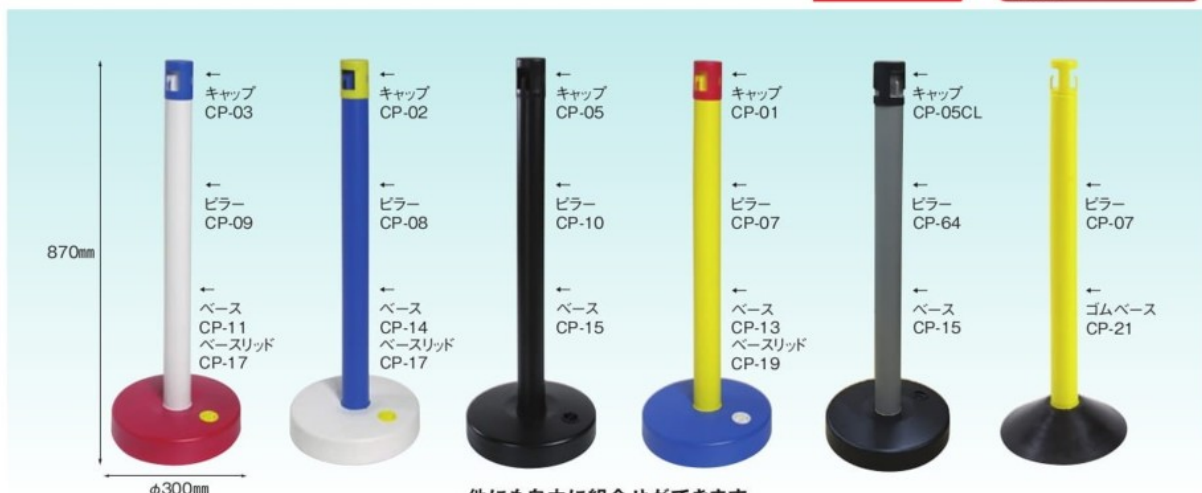

カラーの組合せ自由なポリエチレン製のポール。ベースもポリエチレンとゴム製から選べます。

カラープラポール 動画で確認!  製品の特長

他にも自由に組合せができます

チェーンスタンド

30

カラープラポール

特長

- 自由なカラーを選択できるチェーンスタンドです。
- ベースは本体に水や砂を入れる、水重石式。(満水時約3.5kg)
- ゴムベースは車両などの踏みつけに強いです。
- キャップパーツでポール先端部の視認性を高めます。
- キャップロック付きは不意なチェーンの落下を防止します。
- 内径6mm以上のプラチェーンをご使用いただけます。

品名	カラープラポール キャップ	カラープラポール キャップ ロック付き	カラープラポール ビラー	カラープラポール ベース	カラープラポール ベースリッド	カラープラポール ゴムベース	カラープラポール アーチサインキャップ用 ゴムベース
イメージ							
品番/カラー	CP-01 レッド CP-02 イエロー CP-03 ブルー CP-04 ホワイト CP-05 ブラック	CP-01CL レッド CP-02CL イエロー CP-03CL ブルー CP-04CL ホワイト CP-05CL ブラック	CP-06 レッド CP-07 イエロー CP-08 ブルー CP-09 ホワイト CP-10 ブラック CP-64 グレー	CP-11 レッド CP-12 イエロー CP-13 ブルー CP-14 ホワイト CP-15 ブラック	CP-16 レッド CP-17 イエロー CP-18 ブルー CP-19 ホワイト CP-20 ブラック	CP-21 ブラック	CP-63 ブラック
価格(個、税抜)	¥100	¥200	¥750	¥750	¥50	¥750	¥2,300
サイズ(mm)	約幅67×高86.5	約幅67×高86.5	約幅63×高863	約幅300×高70	約幅43×高15	約幅300×高70	約幅300×高70
重量(g)	約15	約15	約380	約435	約5	約2,650	約5,200
材質	PE(ポリエチレン)				PVC	ゴム	
箱入数(個)	20	20	20	20	100	8	3