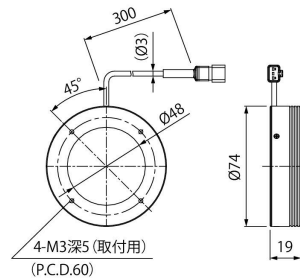

LDR2-74RD2-LA/SW2-LA/BL2-LA/GR2-LA