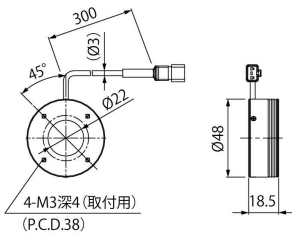

オプション
▶ P.209

特注製作
事例案内
▶ P.217

電源選定
ガイド
▶ P.173

電源仕様
一覧
▶ P.175

テクニカル
ガイド
▶ P.223

規格関連
▶ P.235

▶ 外形寸法図 (mm)

LDR2-48RD2-LA/SW2-LA/BL2-LA/GR2-LA