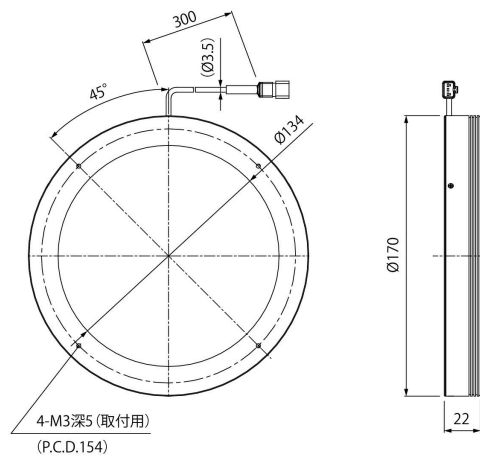

オプション
▶ P.209

特注製作
事例案内
▶ P.217

電源選定
ガイド
▶ P.173

電源仕様
一覧
▶ P.175

テクニカル
ガイド
▶ P.223

規格関連
▶ P.235

▶ 外形寸法図 (mm)

LDR2-48RD2-LA/SW2-LA/BL2-LA/GR2-LA

LDR2-74RD2-LA/SW2-LA/BL2-LA/GR2-LA

LDR2-100RD2-LA/SW2-LA/BL2-LA/GR2-LA

LDR2-132RD2-LA/SW2-LA/BL2-LA/GR2-LA

LDR2-170RD2-LA/SW2-LA/BL2-LA/GR2-LA

LDR2-208RD2-LA/SW2-LA/BL2-LA/GR2-LA

直射光	LDR2
	LDR2-LA
集光	LDR-LA1
	SQR
	SQR-TP
拡散光	HLDR-IP
	HPR2
	LFR
	LKR
	FPR
	FPQ2
直射光	LDL2
	LDLB
	HLDL2
	TH
拡散光	LFL
	HPD2
	LDM2
	LAV
	PDM
	LFX2
	LFV3
平行光	MSU
	MFU
紫外	UV2
	UV LNSP-UV-FN
赤外	IR2
	HLV2 HFS/HFR HLV2-NR HLV2-3M-RGB-3W PFBR PFB2 LV
スポット光・その他	LNSP
	CU-LNSP
	LNSP-FN
	LN/LN-HK
集光	LNSD
	LND2
	HLND
	LT
	LNV
拡散光	LNDG
	LNIS
斜光	LNIS-FN
	テレセンレンズ マクロレンズ