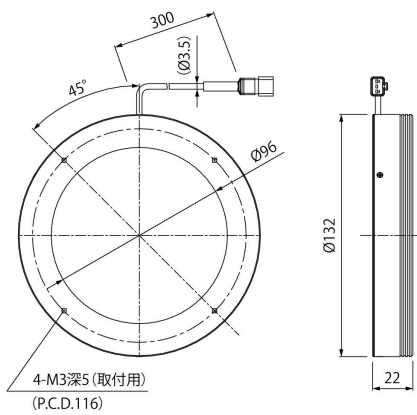

LDR2-132RD2-LA/SW2-LA/BL2-LA/GR2-LA