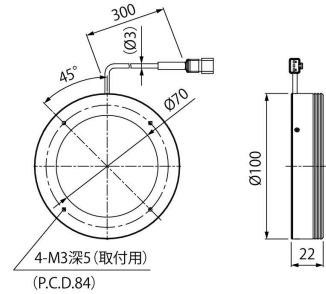

オプション
▶ P.209

特注製作
事例案内
▶ P.217

電源選定
ガイド
▶ P.173

電源仕様
一覧
▶ P.175

テクニカル
ガイド
▶ P.223

規格関連
▶ P.235

▶ 外形寸法図 (mm)

LDR2-48RD2-LA/SW2-LA/BL2-LA/GR2-LA

LDR2-74RD2-LA/SW2-LA/BL2-LA/GR2-LA

LDR2-100RD2-LA/SW2-LA/BL2-LA/GR2-LA

LDR2-132RD2-LA/SW2-LA/BL2-LA/GR2-LA

LDR2-170RD2-LA/SW2-LA/BL2-LA/GR2-LA

LDR2-208RD2-LA/SW2-LA/BL2-LA/GR2-LA

直射光	LDR2
	LDR2-LA
集光	LDR-LA1
	SQR
	SQR-TP
拡散光	HLDR-IP
	HPR2
	LFR
	LKR
	FPR
	FPQ2
直射光	LDL2
	LDLB
	HLDL2
	TH
拡散光	LFL
	HPD2
	LDM2
	LAV
	PDM
	LFX2
	LFV3
平行光	MSU
	MFU
紫外	UV2
	UV LNSP-UV-FN
赤外	IR2
	HLV2 HFS/HFR HLV2-NR HLV2-3M-RGB-3W PFBR PFB2 LV
スポット光・その他	LNSP
	CU-LNSP
	LNSP-FN
	LN/LN-HK
集光	LNSD
	LND2
	HLND
	LT
	LNV
拡散光	LNDG
	LNIS
斜光	LNIS-FN
	テレセンレンズ マクロレンズ