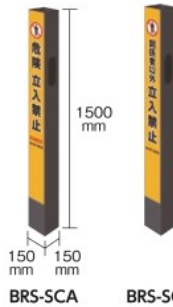

株式会社日本緑十字社 [740538]

☎商品のお問い合わせ:0120-66-7971 http://www.jgc-inc.co.jp/

Reelex Barrier Reel
Reelex 日本 バリアリールスタンド用サインカバー-2

特長 ●バリアリール専用スタンド(BRS-ST1/BRS-ST2)のローポジション専用カバーです。
●2種類の表示紙を同梱しています。
●軽量樹脂製のサインカバーです。
用途 ●工場、倉庫内等での安全表示に。
仕様 ●幅160mm×高さ1000mm
●カード差し2箇所
●表示紙サイズ:130mm×380mm
材質 ●本体:ポリプロピレン
製造国 ●日本

BRS-SC2

2種類の表示紙が付属

開口部はゴムモール付きで安全です。

梱包数:1本

中発販売機 [605309]

発注コード	品番	税抜価格(1本)	メーカー希望小売価格(1本)	表示内容	質量(g)	実績(前年比%)
195-1356	BRS-SC2	¥6,750	¥9,000	危険立入禁止(表面)/関係者以外立入禁止(裏面)	500	-

☎商品のお問い合わせ:052-614-3664 http://www.chuhan.co.jp/

Reelex Barrier Reel
Reelex 日本 バリアリールスタンド用サインカバー

特長 ●バリアリール専用スタンド(BRS-ST1)にかぶせるだけで簡単に取り付けできます。
●軽量樹脂製のサインカバーです。
●オリジナルデザインも1本から製作できます。
用途 ●工場内での納品車輛、フォークリフトなどの車輛走行エリアと歩行エリアの区分けに。
仕様 ●幅150mm×高さ1500mm
材質 ●本体:ポリプロピレン
●表示ラベル:塩化ビニール
製造国 ●日本