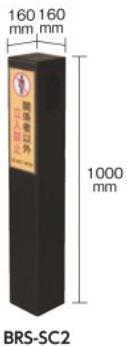

☎商品のお問い合わせ:03-6303-9614 http://www.showashokai.com/

緑十字 Belt Partition
日本緑十字社 日本 ベルトパーテーション(六角ベースタイプ)

特長 ●ベルト受けが3カ所に付いており、4方向への展開が可能です。
●ベルトは自動巻取り式でフレキシブルな長さ調整が可能です。
●ベースに車輪が付いているので移動や撤去が簡単です。
用途 ●立入制限箇所の区分けに。
仕様 ●高さ:1020mm
●ベース最長寸法:415mm
●ポール径:65mm
●屋内用。
材質 ●ポール:ポリエチレン
●ベース:ゴム
●ベルト:ポリアミド合成樹脂(ナイロン)
製造国 ●中国

332102 (赤)

使用例

332101 (黄)

発注コード	品番	税抜価格(1個)	メーカー希望小売価格(1個)	色	ベルト幅×長さ(mm×m)	梱包数(個)	質量(kg)	実績(前年比%)
★103-0056	332101	¥18,000	¥18,000	黄	48×1.9	1	6.5	82(-)
★103-0057	332102	¥18,000	¥18,000	赤	48×1.9	1	6.5	8(-)

株式会社日本緑十字社 [740538]

☎商品のお問い合わせ:0120-66-7971 http://www.jgc-inc.co.jp/

Reelex Barrier Reel
Reelex 日本 バリアリールスタンド用サインカバー-2

特長 ●バリアリール専用スタンド(BRS-ST1/BRS-ST2)のローポジション専用カバーです。
●2種類の表示紙を同梱しています。
●軽量樹脂製のサインカバーです。
用途 ●工場、倉庫内等での安全表示に。
仕様 ●幅160mm×高さ1000mm
●カード差し2箇所
●表示紙サイズ:130mm×380mm
材質 ●本体:ポリプロピレン
製造国 ●日本