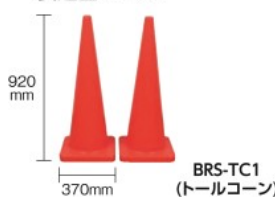

☎商品のお問い合わせ:052-614-3664 http://www.chuhan.co.jp/

Reelex Barrier Reel
Reelex 日本 自動巻き“バリアリールLongトルコーン”

特長 ●コーンの高さが92cmで視認性が高いです。
●トルコーンは、6kgのウェイトを一体化して安定性に優れています。
●発色の良い赤色コーンは塩化ビニール製で、割れにくく、耐候性に優れています。
用途 ●工事、作業場所での立ち入り規制に。
●危険区域などへの進入防止に。
仕様 ●シートストローク:6m
●バリアリール用トルコーン2本付き
●屋外使用可
製造国 ●日本

BRS-606ATC

BRS-606BTC

BRS-606DTC

BRS-TC1 (トルコーン)

使用例

バリアリールLong+トルコーンセット

材質 ●シート:ポリエチレン ●リールケース:ABS樹脂
●トルコーン:塩化ビニール

発注コード	品番	税抜価格(1セット)	メーカー希望小売価格(1セット)	表示内容	シート幅(mm)	シート厚さ(mm)	梱包数(セット)	質量(kg)	実績(前年比%)
855-3123	BRS-606ATC	¥19,500	¥26,000	トラ	60	0.2	1	12.3	62(111)
855-3124	BRS-606BTC	¥19,500	¥26,000	危険立入禁止	60	0.2	1	12.3	95(114)
855-3125	BRS-606DTC	¥19,500	¥26,000	関係者以外立入禁止	60	0.2	1	12.3	111(145)