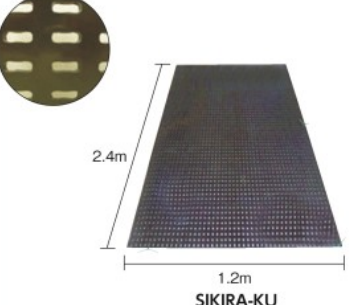

三菱ケミカル **Sikira-Ku**
敷板“シキラク”

同商品群 在庫数

特長 ●工事現場で用いる敷鉄板に代わる樹脂製の軽量敷板です。
●設置、撤去に重機が不要です。
用途 ●トラック出入時の養生に。
仕様 ●色:黒
材質 ●高密度ポリエチレン (PE)
製造国 ●日本

発注コード	品番	税抜価格 (1枚)	メーカー希望小売価格 (1枚)	幅×長さ (m)	厚さ (mm)	梱包数 (枚)	質量 (kg)	実績 (前年比%)
★465-7195	SIKIRA-KU	¥43,750	オープン	1.2×2.4	10	1	23	36(120)

☎商品のお問い合わせ:03-3279-3073 <http://www.mp-infratec.co.jp/>