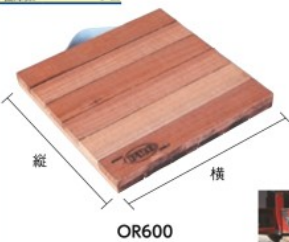

ワコーパレット **OutriggerBase**
アウトリガーベース

同商品群 17 アイテム
在庫数

特長 ●ウルトラハードウッド厚さ27mmを交互に合せて高強度のベースです。 ●すべりにくく安全です。
用途 ●クレーン車のアウトリガー用のベース。
仕様 ●完成品
材質 ●木材:ウルトラハードウッド(ユーカリ系) ●ベルト:ポリエステル
製造国 ●日本

発注コード	品番	税抜価格 (1枚)	メーカー希望小売価格 (1枚)	縦×横×厚さ (mm)	耐荷重 (t)	梱包数 (枚)	質量 (kg)	実績 (前年比%)
833-8028	OR300	¥22,475	オープン	275×275×54	30	1	4.0	34(78)
833-8029	OR400	¥30,000	オープン	370×370×54	30	1	7.5	43(239)
833-8030	OR500	¥36,863	オープン	465×465×54	30	1	11.0	6(43)
833-8031	OR600	¥50,438	オープン	560×560×54	30	1	17.0	12(-)
833-8032	OR6040	¥36,863	オープン	560×370×54	30	1	11.0	0(-)

(価格改定日 20.10) 株式会社ワコーパレット [999302]
☎商品のお問い合わせ:06-6541-8033 <http://www.wako-pallet.co.jp/>