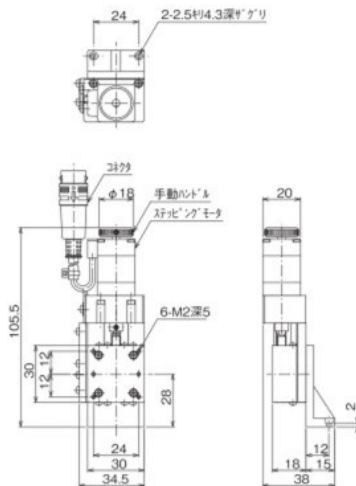

□ 30小型ステージ ◀ 自動ステージ ▶

製品の外観図

↑ ALS-301-HM

↑ ALD-301-HM

↑ ALZ-301-HM

自動ステージ	顕微鏡用 自動化製品
手動ステージ	ステージ用 アクセサリ
ハイリード ステージ	
コンパクト ステージ	
クロロム ステージ	
ポルフィ ステージ	
ポト ステージ	
高精度 ステージ	
ミニ ステージ	
鏡筒 ステージ	
ドラフ テーブル	
鏡筒 テーブル	
アクセ タリ	