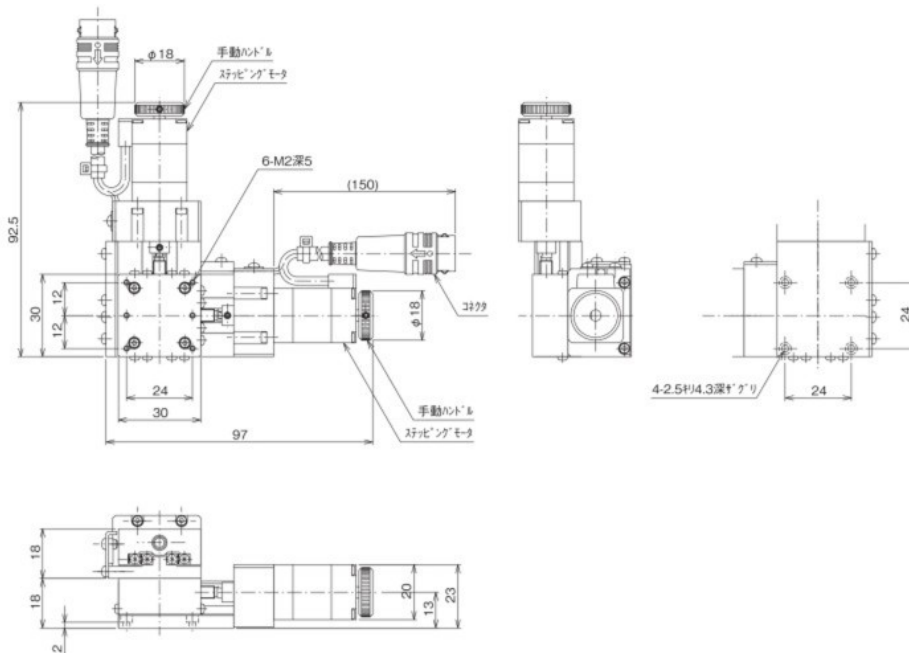

□ 30小型ステージ ◀ 自動ステージ ▶

製品の外観図

↑ ALS-301-HM

↑ ALD-301-HM

↑ ALZ-301-HM

自動ステージ	顕微鏡用 自動化製品
手動ステージ	ステージ用 アクセサリ
ハイリード ステージ	
コンパクト ステージ	
クロロム ステージ	
ポルフィ ステージ	
ポト ステージ	
高精度 ステージ	
ミニ ステージ	
鏡筒 ステージ	
ドラフ テーブル	
鏡筒 テーブル	
アクセ タリ	