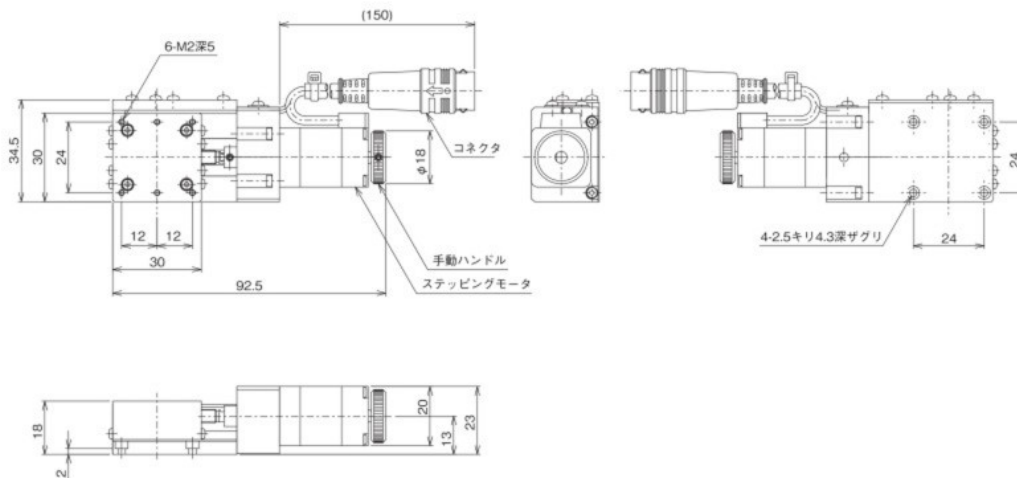

□ 30小型ステージ ◀ 自動ステージ ▶

製品の外観図

↑ ALS-301-HM

↑ ALD-301-HM

↑ ALZ-301-HM

自動ステージ	顕微鏡用 自動化製品
手動ステージ	ステージ用 アクセサリ
ハイリード ステージ	
コンパクト ステージ	
クロロム ステージ	
ポルフィ ステージ	
ポト ステージ	
高精度 ステージ	
ミニ ステージ	
鏡筒 ステージ	
ドラフ テーブル	
鏡筒 テーブル	
アクセ タリ	