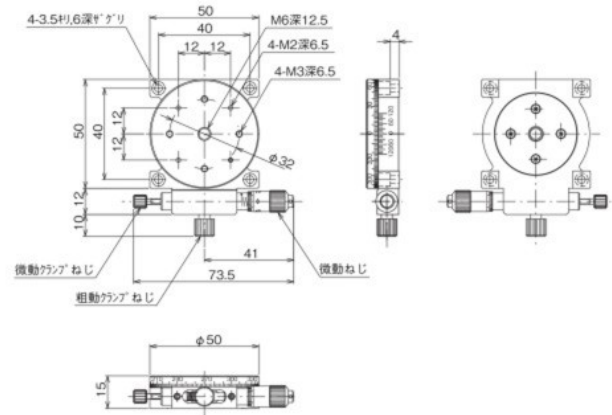

ハイグレードステージ ◀ 手動ステージ ▶

製品の外観図

※RS-4012-RはRS-4012と同寸法の対称型です。
ホームページを参照ください。

↑ RS-4012

※RS-5012-RはRS-5012と同寸法の対称型です。
ホームページを参照ください。

↑ RS-5012

※RS-6012-RはRS-6012と同寸法の対称型です。
ホームページを参照ください。

↑ RS-6012

※RS-7012-RはRS-7012と同寸法の対称型です。
ホームページを参照ください。

↑ RS-7012

※RS-6042-RはRS-6042と同寸法の対称型です。
ホームページを参照ください。

↑ RS-6042

※RS-7042-RはRS-7042と同寸法の対称型です。
ホームページを参照ください。

↑ RS-7042

自動ステージ

顕微鏡用
自動化製品