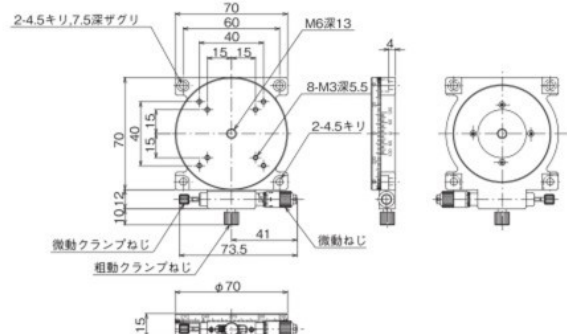

ハイグレードステージ ◀ 手動ステージ ▶

製品の外観図

※RS-4012-RはRS-4012と同寸法の対称型です。
ホームページを参照ください。

↑ RS-4012

※RS-5012-RはRS-5012と同寸法の対称型です。
ホームページを参照ください。

↑ RS-5012

※RS-6012-RはRS-6012と同寸法の対称型です。
ホームページを参照ください。

↑ RS-6012

※RS-7012-RはRS-7012と同寸法の対称型です。
ホームページを参照ください。

↑ RS-7012

※RS-6042-RはRS-6042と同寸法の対称型です。
ホームページを参照ください。

↑ RS-6042

※RS-7042-RはRS-7042と同寸法の対称型です。
ホームページを参照ください。

↑ RS-7042

自動ステージ

顕微鏡用
自動化製品