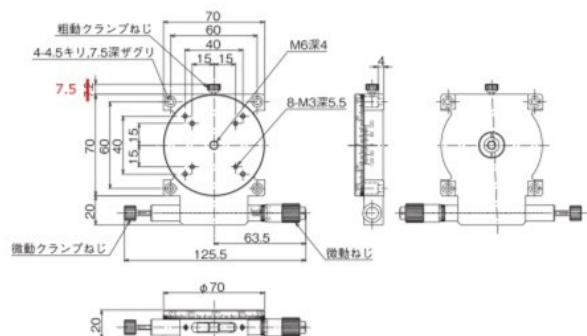

ハイグレードステージ ◀ 手動ステージ ▶

製品の外観図

※RS-4012-RはRS-4012と同寸法の対称型です。
ホームページを参照ください。

↑ RS-4012

※RS-5012-RはRS-5012と同寸法の対称型です。
ホームページを参照ください。

↑ RS-5012

※RS-6012-RはRS-6012と同寸法の対称型です。
ホームページを参照ください。

↑ RS-6012

※RS-7012-RはRS-7012と同寸法の対称型です。
ホームページを参照ください。

↑ RS-7012

※RS-6042-RはRS-6042と同寸法の対称型です。
ホームページを参照ください。

↑ RS-6042

※RS-7042-RはRS-7042と同寸法の対称型です。
ホームページを参照ください。

↑ RS-7042

自動ステージ

顕微鏡用
自動化製品