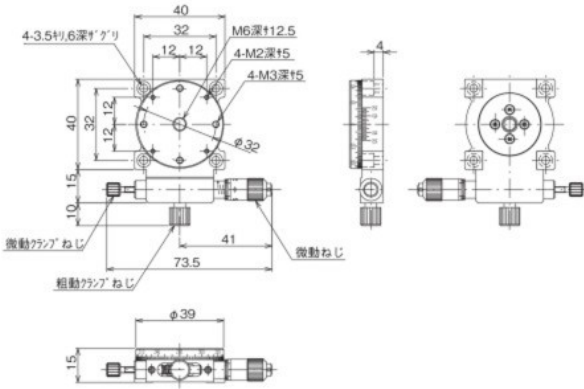

ハイグレードステージ ◀ 手動ステージ ▶

製品の外観図

※RS-4012-RはRS-4012と同寸法の対称型です。
ホームページを参照ください。

↑ RS-4012

※RS-5012-RはRS-5012と同寸法の対称型です。
ホームページを参照ください。

↑ RS-5012

※RS-6012-RはRS-6012と同寸法の対称型です。
ホームページを参照ください。

↑ RS-6012

※RS-7012-RはRS-7012と同寸法の対称型です。
ホームページを参照ください。

↑ RS-7012

※RS-6042-RはRS-6042と同寸法の対称型です。
ホームページを参照ください。

↑ RS-6042

※RS-7042-RはRS-7042と同寸法の対称型です。
ホームページを参照ください。

↑ RS-7042

自動ステージ

顕微鏡用
自動化製品