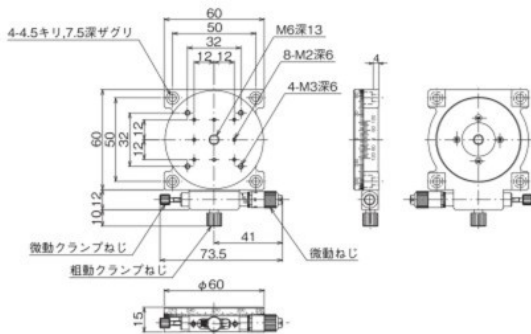

ハイグレードステージ ◀ 手動ステージ ▶

製品の外観図

※RS-4012-RはRS-4012と同寸法の対称型です。
ホームページを参照ください。

↑ RS-4012

※RS-5012-RはRS-5012と同寸法の対称型です。
ホームページを参照ください。

↑ RS-5012

※RS-6012-RはRS-6012と同寸法の対称型です。
ホームページを参照ください。

↑ RS-6012

※RS-7012-RはRS-7012と同寸法の対称型です。
ホームページを参照ください。

↑ RS-7012

※RS-6042-RはRS-6042と同寸法の対称型です。
ホームページを参照ください。

↑ RS-6042

※RS-7042-RはRS-7042と同寸法の対称型です。
ホームページを参照ください。

↑ RS-7042

自動ステージ

顕微鏡用
自動化製品