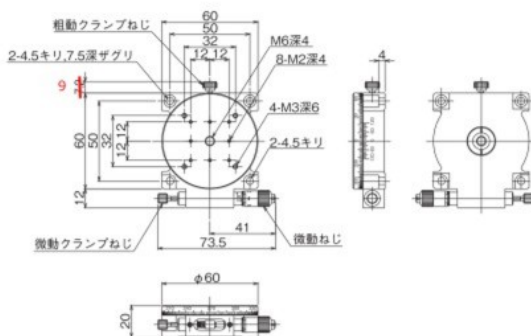

ハイグレードステージ ◀ 手動ステージ ▶

製品の外観図

※RS-4012-RはRS-4012と同寸法の対称型です。
ホームページを参照ください。

↑ RS-4012

※RS-5012-RはRS-5012と同寸法の対称型です。
ホームページを参照ください。

↑ RS-5012

※RS-6012-RはRS-6012と同寸法の対称型です。
ホームページを参照ください。

↑ RS-6012

※RS-7012-RはRS-7012と同寸法の対称型です。
ホームページを参照ください。

↑ RS-7012

※RS-6042-RはRS-6042と同寸法の対称型です。
ホームページを参照ください。

↑ RS-6042

※RS-7042-RはRS-7042と同寸法の対称型です。
ホームページを参照ください。

↑ RS-7042

自動ステージ

顕微鏡用
自動化製品