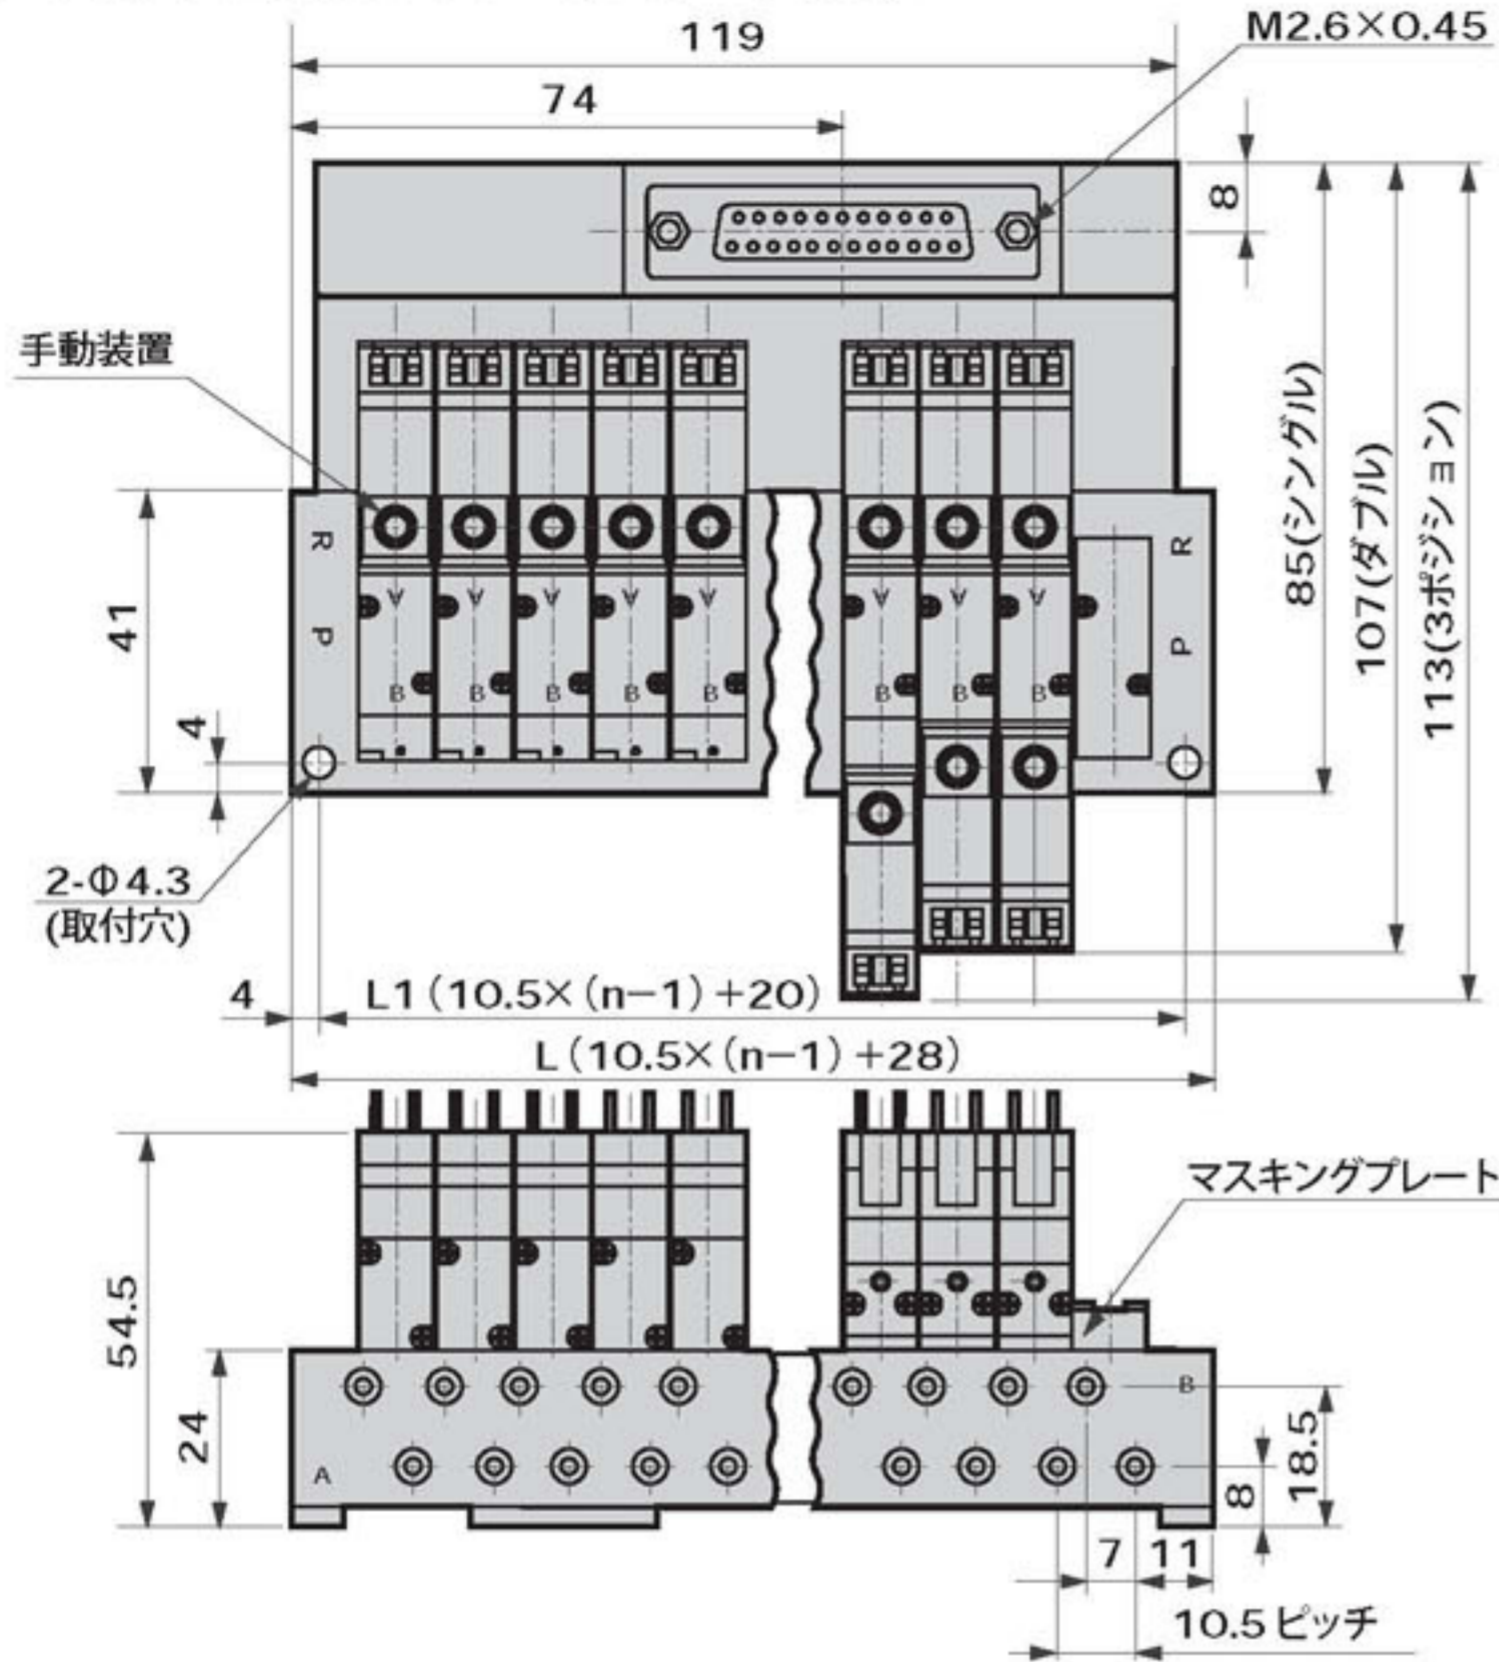

M4SB0 Series

省配線マニホールド；サブプレート配管

外形寸法図

M4SB0※0-M5-D4T30

●Dサブコネクタ上向きタイプ：(PポートM5)

M4SB0※0-M5-C4T31

●Dサブコネクタ横向きタイプ：(Pポート M5)

連数	4	5	6	7	8	9	10	11	12	13	14	15	16	17	18	19	20
L1	51.5	62	72.5	83	93.5	104	114.5	125	135.5	146	156.5	167	177.5	188	198.5	209	219.5
L	59.5	70	80.5	91	101.5	112	122.5	133	143.5	154	164.5	175	185.5	196	206.5	217	227.5