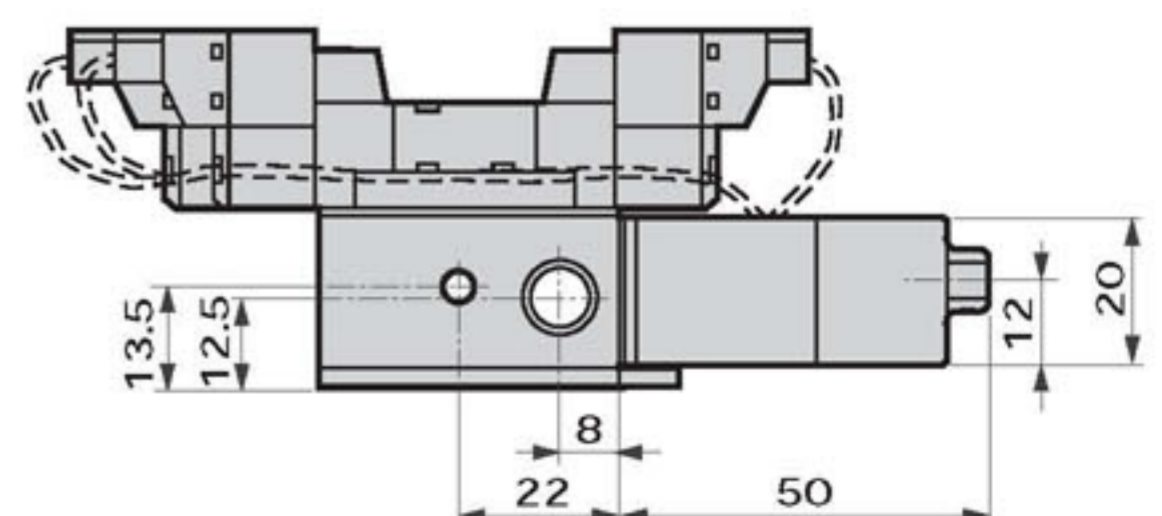

M4SB0 Series

省配線マニホールド；サブプレート配管

外形寸法図

M4SB0※0-M5-D4T30

●Dサブコネクタ上向きタイプ：(PポートM5)

M4SB0※0-M5-C4T31

●Dサブコネクタ横向きタイプ：(Pポート M5)

連数	4	5	6	7	8	9	10	11	12	13	14	15	16	17	18	19	20
L1	51.5	62	72.5	83	93.5	104	114.5	125	135.5	146	156.5	167	177.5	188	198.5	209	219.5
L	59.5	70	80.5	91	101.5	112	122.5	133	143.5	154	164.5	175	185.5	196	206.5	217	227.5