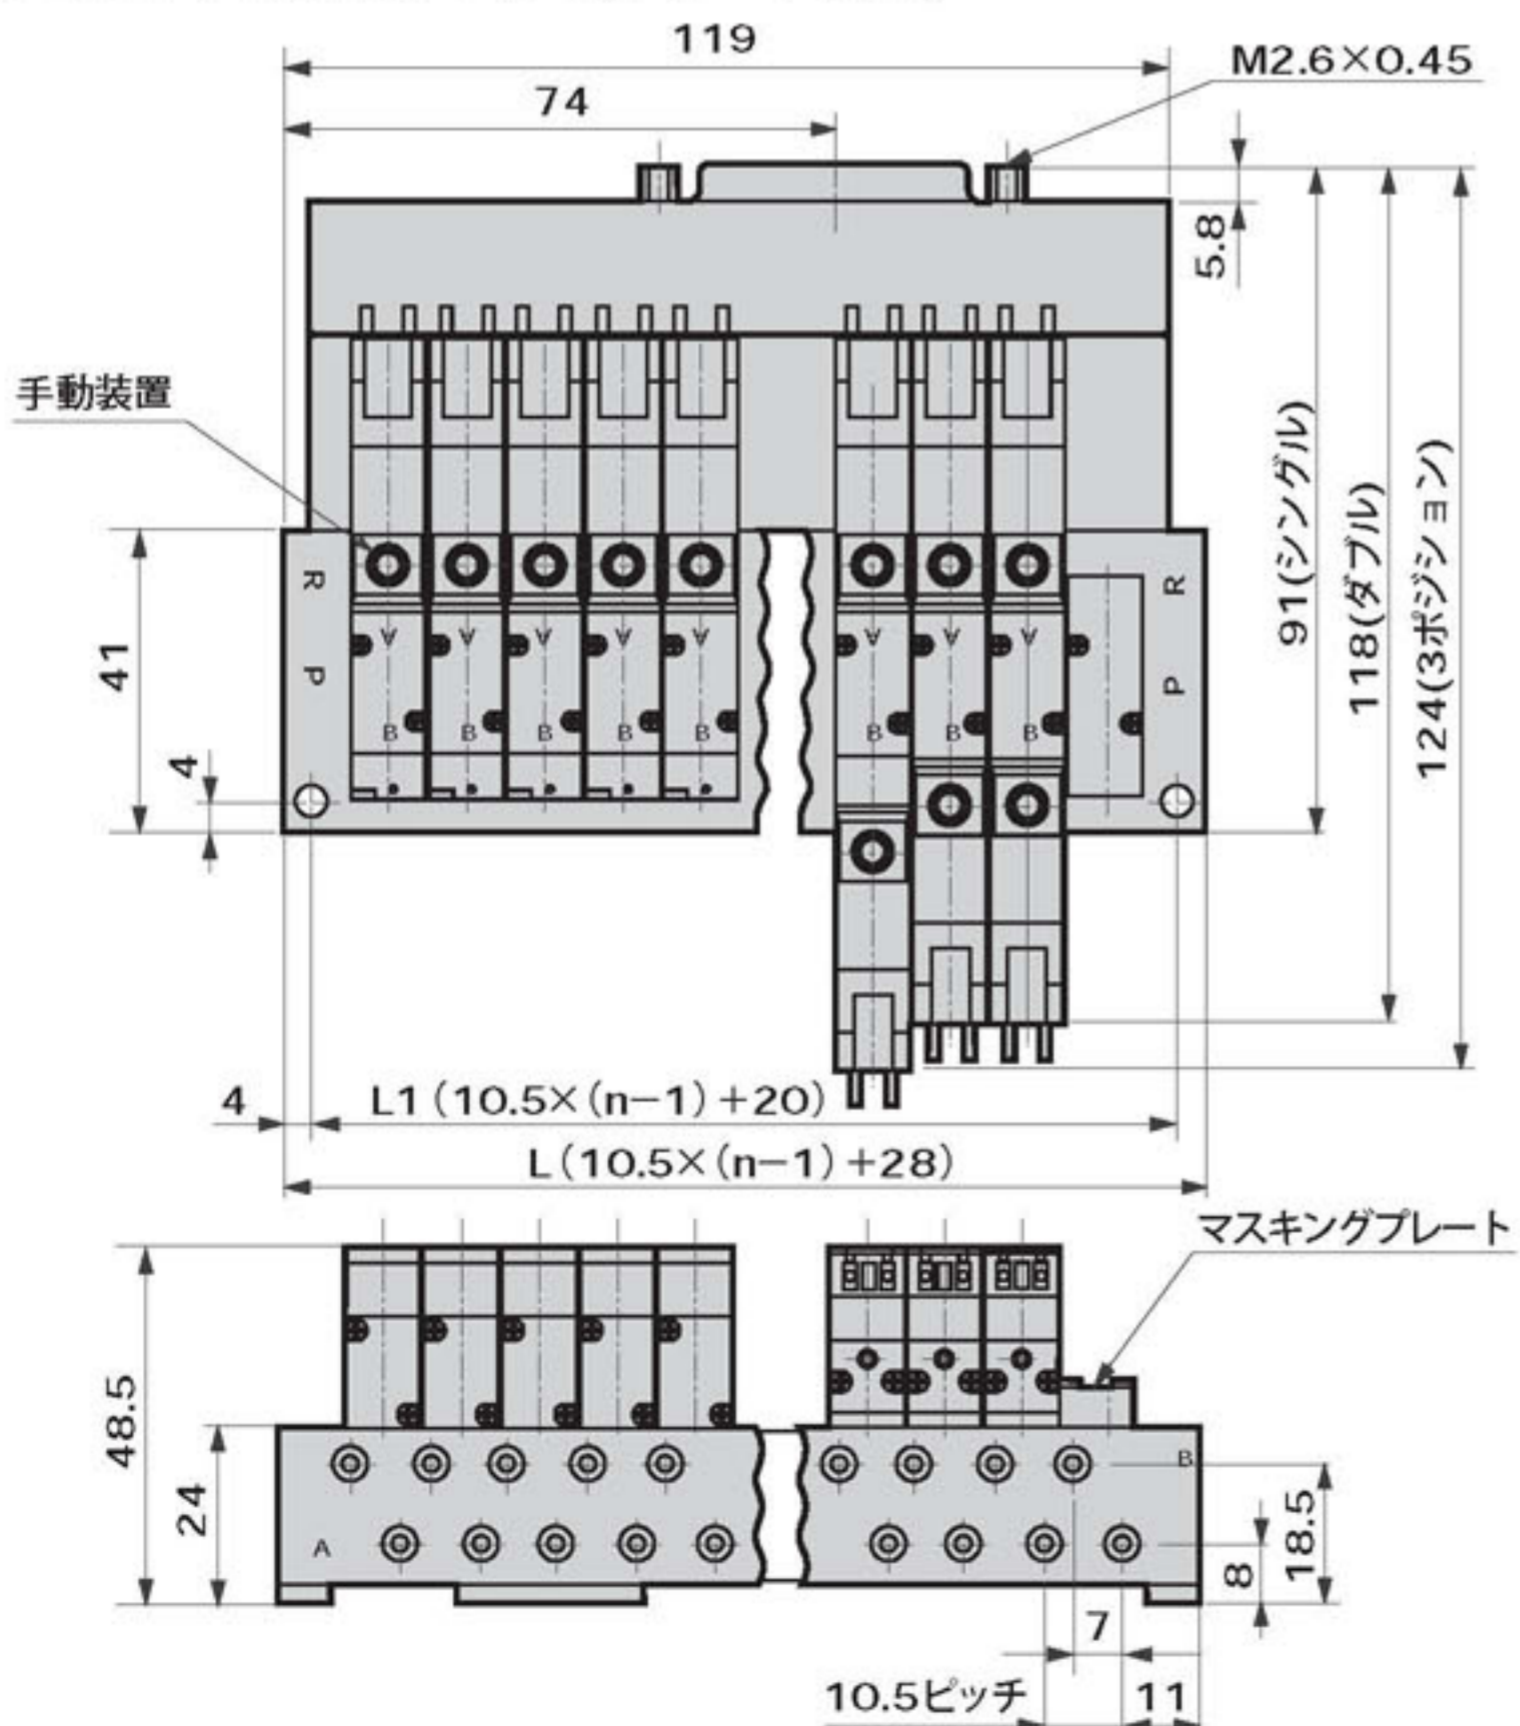

M4SB0 Series

省配線マニホールド；サブプレート配管

外形寸法図

M4SB0※0-M5-D4T30

●Dサブコネクタ上向きタイプ：(PポートM5)

M4SB0※0-M5-C4T31

●Dサブコネクタ横向きタイプ：(Pポート M5)

連数	4	5	6	7	8	9	10	11	12	13	14	15	16	17	18	19	20
L1	51.5	62	72.5	83	93.5	104	114.5	125	135.5	146	156.5	167	177.5	188	198.5	209	219.5
L	59.5	70	80.5	91	101.5	112	122.5	133	143.5	154	164.5	175	185.5	196	206.5	217	227.5