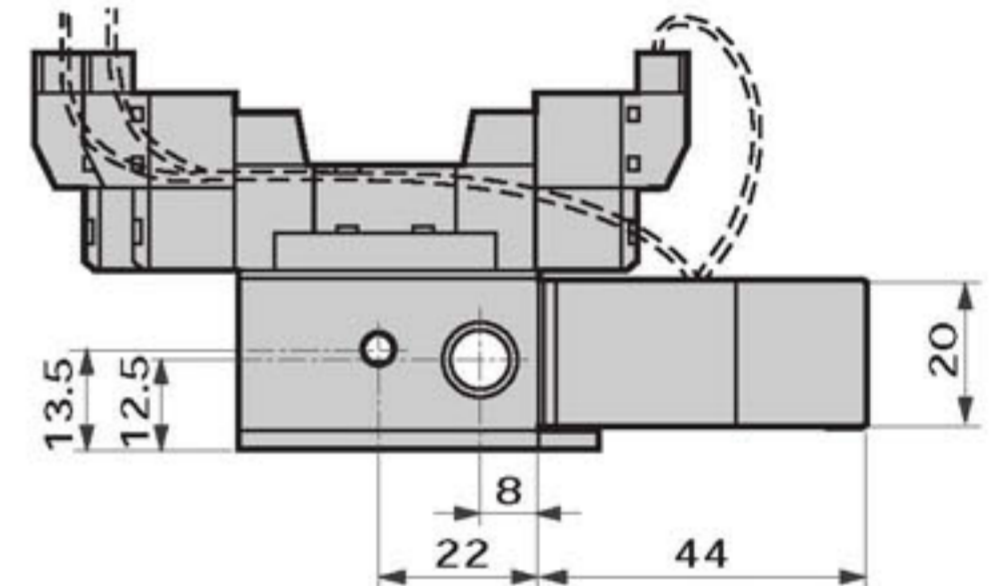

M4SB0 Series

省配線マニホールド；サブプレート配管

外形寸法図

M4SB0※0-M5-D4T30

●Dサブコネクタ上向きタイプ：(PポートM5)

M4SB0※0-M5-C4T31

●Dサブコネクタ横向きタイプ：(Pポート M5)

連数	4	5	6	7	8	9	10	11	12	13	14	15	16	17	18	19	20
L1	51.5	62	72.5	83	93.5	104	114.5	125	135.5	146	156.5	167	177.5	188	198.5	209	219.5
L	59.5	70	80.5	91	101.5	112	122.5	133	143.5	154	164.5	175	185.5	196	206.5	217	227.5