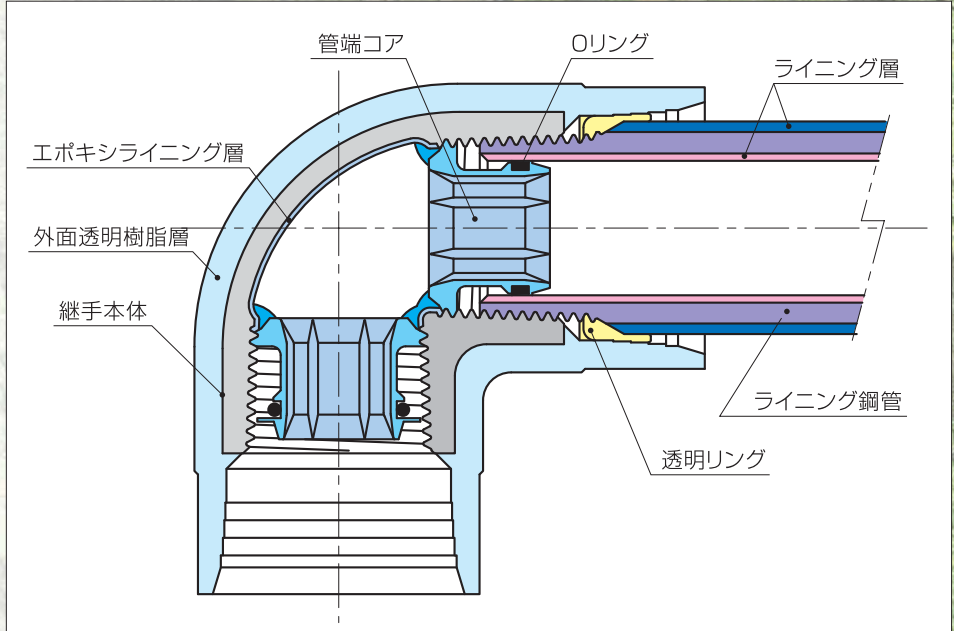

透明PCコア継手 (TPC)

ライニング鋼管接続用

脱塩ビ 鉛レス ガミレス

一般形

呼び(B) \ 品名	エルボ TPCL	45°エルボ TPC45°L	チー TPCT	ソケット TPCS	透明リング
1/2	●	●	●	●	●
3/4	●	●	●	●	●
1	●	●	●	●	●
1 1/4	●	●	●	●	●
1 1/2	●	●	●	●	●
2	●	●	●	●	●
2 1/2	●	●	●	●	●
3	●	●	●	●	●
4	●	●	●	●	●

呼び(B) \ 品名	径違い			呼び(B) \ 品名	径違い		
	エルボ TPCRL	チー TPCRT	ソケット TPCRS		エルボ TPCRL	チー TPCRT	ソケット TPCRS
3/4	1/2	●	●	3	2 1/2	●	●
	3/4	●	●		2	●	●
1	1/2	●	●		1 1/2		●
	1	●	●		1 1/4		●
1 1/4	3/4	●	●		1		●
	1 1/4	●	●		3/4		●
1 1/2	1	●	●		3	●	●
	3/4	●	●		2 1/2		●
2	1 1/2	●	●		2		●
	1 1/4		●		1 1/2		●
	1	●	●	1 1/4		●	
	3/4		●				
2 1/2	2	●	●				
	1 1/2		●				
	1		●				
	3/4		●				