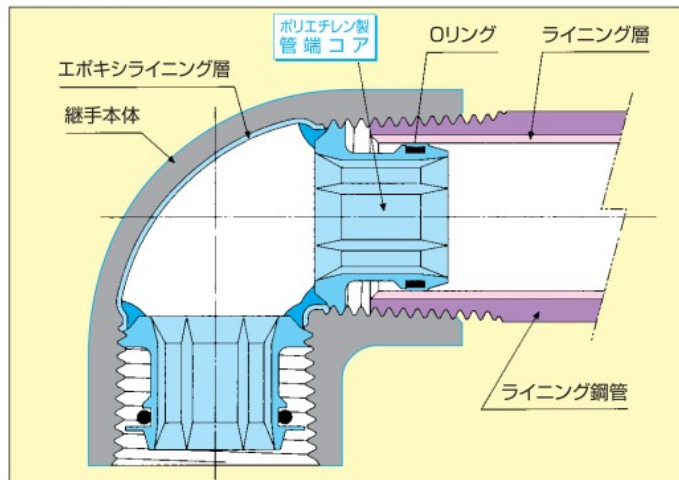

ライニング鋼管接続用

■ コア継手

■ PCコア継手

呼び (B)	品種 略号	エルボ	45°エルボ	チー	ソケット	プラグ	ユニオン	ニップル	クロスオーバー	合フランジ 合F	
		L	45°L	T	S	P	U	Ni	OS	5kF	10kF
1/2		●	●	●	●	●	○	○			
3/4		●	●	●	●	●	○	○	○	○	○
1		●	●	●	●	●	○	○	○	○	○
1 1/4		●	●	●	●	●	○	○	○	○	○
1 1/2		●	●	●	●	●	○	○	○	○	○
2		●	●	●	●	●	○	○	○	○	○
2 1/2		●	●	●	●	○	○	○	○	○	○
3		●	●	●	●	●	○	○	○	○	○
4		●	●	●	●	○	○	○	○	○	○
5		●	○	○	●	○	○	○	○	○	○
6		○	○	○	○	○	○	○	○	○	○

呼び (B)	品種 略号	径違いエルボ	径違いチー	径違いソケット	径違いクロス
		RL	RT	RS	BRCr
3/4 x 1/2		●	●	●	
1 x 3/4		●	●	●	○
1 x 1/2		●	●	●	
1 1/4 x 1		●	●	●	
1 1/4 x 3/4		●	●	●	○
1 1/4 x 1/2			○		
1 1/2 x 1 1/4		●	●	●	
1 1/2 x 1		●	●	●	○
1 1/2 x 3/4		●	●	●	○
1 1/2 x 1/2			○	○	
2 x 1 1/2		●	●	●	
2 x 1 1/4		○	●	●	
2 x 1		●	●	●	○
2 x 3/4		○	●	●	○
2 x 1/2			○		
2 1/2 x 2		●	●	●	
2 1/2 x 1 1/2		○	●	○	
2 1/2 x 1 1/4			○	○	
2 1/2 x 1			●	○	
2 1/2 x 3/4			●	○	○
2 1/2 x 1/2			○		
3 x 2 1/2		●	●	●	
3 x 2		●	●	●	○
3 x 1 1/2		○	●	○	
3 x 1 1/4			●	○	
3 x 1			●	○	
3 x 3/4			●	○	○
3 x 1/2			○		

呼び (B)	品種 略号	径違いエルボ	径違いチー	径違いソケット	径違いクロス
		RL	RT	RS	BRCr
4 x 3		●	●	●	
4 x 2 1/2		○	●	○	
4 x 2		○	●	○	
4 x 1 1/2			●	○	
4 x 1 1/4			●	○	
4 x 1			○	○	
4 x 3/4			○	○	
4 x 1/2			○		
5 x 4			○	●	
5 x 3			○		
5 x 2 1/2			○		
5 x 2			○		
5 x 1 1/2			○		
6 x 5			○	○	
6 x 4			○	○	
6 x 3			○		
6 x 2 1/2			○		

呼び (B)	品種 略号	三方径違いチー	呼び (B)	品種 略号	三方径違いチー
		BRT			BRT
3/4 x 1/2 x 1/2 (枝側)		○	1 1/4 x 1 1/4 x 2 (枝側)		○
3/4 x 1/2 x 3/4 (枝側)		○			
3/4 x 3/4 x 1 (枝側)		○			
3/4 x 3/4 x 1 1/2 (枝側)		○			
1 x 1/2 x 1/2 (枝側)		○			
1 x 3/4 x 1/2 (枝側)		○			
1 x 3/4 x 3/4 (枝側)		○			
1 x 1 x 1 1/4 (枝側)		○			