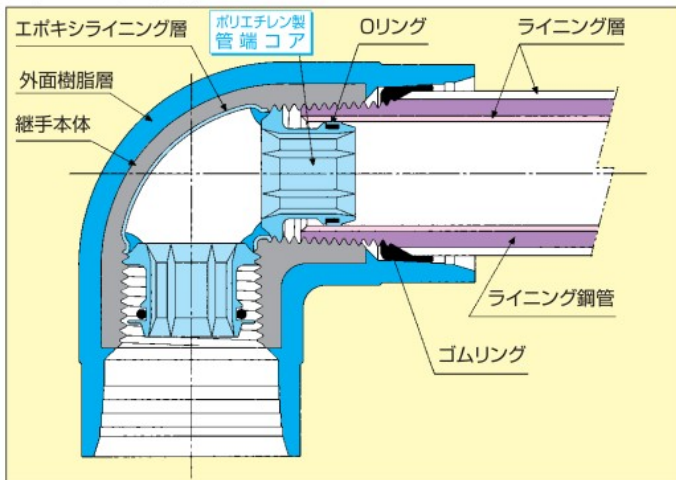

ライニング鋼管接続用

■ コア継手

■ PCコア継手

呼び (B)	品種 略号	エルボ	45°エルボ	チー	ソケット	プラグ	ユニオン	ニップル	クロスオーバー	合フランジ 合F	
		L	45°L	T	S	P	U	Ni	OS	5kF	10kF
1/2		●	●	●	●	●	○	○			
3/4		●	●	●	●	●	○	○	○	○	○
1		●	●	●	●	●	○	○	○	○	○
1 1/4		●	●	●	●	●	○	○	○	○	○
1 1/2		●	●	●	●	●	○	○	○	○	○
2		●	●	●	●	●	○	○	○	○	○
2 1/2		●	●	●	●	○	○	○	○	○	○
3		●	●	●	●	●	○	○	○	○	○
4		●	●	●	●	○	○	○	○	○	○
5		●	○	○	●	○	○	○	○	○	○
6		○	○	○	○	○	○	○	○	○	○

呼び (B)	品種 略号	径違いエルボ	径違いチー	径違いソケット	径違いクロス
		RL	RT	RS	BRCr
3/4 x 1/2		●	●	●	
1 x 3/4		●	●	●	○
1 x 1/2		●	●	●	
1 1/4 x 1		●	●	●	
1 1/4 x 3/4		●	●	●	○
1 1/4 x 1/2			○		
1 1/2 x 1 1/4		●	●	●	
1 1/2 x 1		●	●	●	○
1 1/2 x 3/4		●	●	●	○
1 1/2 x 1/2			○	○	
2 x 1 1/2		●	●	●	
2 x 1 1/4		○	●	●	
2 x 1		●	●	●	○
2 x 3/4		○	●	●	○
2 x 1/2			○		
2 1/2 x 2		●	●	●	
2 1/2 x 1 1/2		○	●	○	
2 1/2 x 1 1/4			○	○	
2 1/2 x 1			●	○	
2 1/2 x 3/4			●	○	○
2 1/2 x 1/2			○		
3 x 2 1/2		●	●	●	
3 x 2		●	●	●	○
3 x 1 1/2		○	●	○	
3 x 1 1/4			●	○	
3 x 1			●	○	
3 x 3/4			●	○	○
3 x 1/2			○		

呼び (B)	品種 略号	径違いエルボ	径違いチー	径違いソケット	径違いクロス
		RL	RT	RS	BRCr
4 x 3		●	●	●	
4 x 2 1/2		○	●	○	
4 x 2		○	●	○	
4 x 1 1/2			●	○	
4 x 1 1/4			●	○	
4 x 1			○	○	
4 x 3/4			○	○	
4 x 1/2			○		
5 x 4			○	●	
5 x 3			○		
5 x 2 1/2			○		
5 x 2			○		
5 x 1 1/2			○		
6 x 5			○	○	
6 x 4			○	○	
6 x 3			○		
6 x 2 1/2			○		

呼び (B)	品種 略号	三方径違いチー	呼び (B)	品種 略号	三方径違いチー
		BRT			BRT
3/4 x 1/2 x 1/2 (枝側)		○	1 1/4 x 1 1/4 x 2 (枝側)		○
3/4 x 1/2 x 3/4 (枝側)		○			
3/4 x 3/4 x 1 (枝側)		○			
3/4 x 3/4 x 1 1/2 (枝側)		○			
1 x 1/2 x 1/2 (枝側)		○			
1 x 3/4 x 1/2 (枝側)		○			
1 x 3/4 x 3/4 (枝側)		○			
1 x 1 x 1 1/4 (枝側)		○			