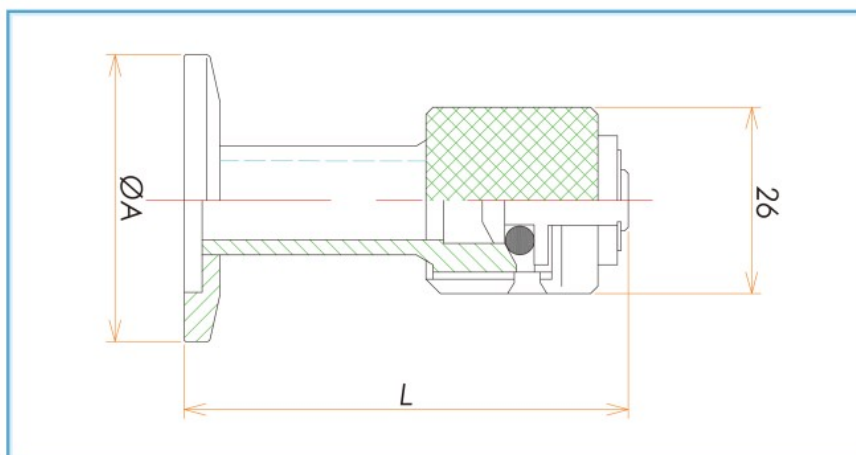

## 特徴

真空破壊用として、主に使用されています。  
 NW / KF 16 ~ NW / KF 40 までを標準規格化しております。  
 ニップルの中心にリーク弁を取り付けたタイプもご用意しております。

## NW / KF リークポート スタンダード

NW16LP [20920]

材質	規格 サイズ	A	L	型式	製品コード
SUS 304	NW / KF 16	30	65	NW16LP	20920
	NW / KF 25	40	65	NW25LP	20508
	NW / KF 40	55	65	NW40LP	20921
	NW / KF 50	75	65	NW50LP	20922