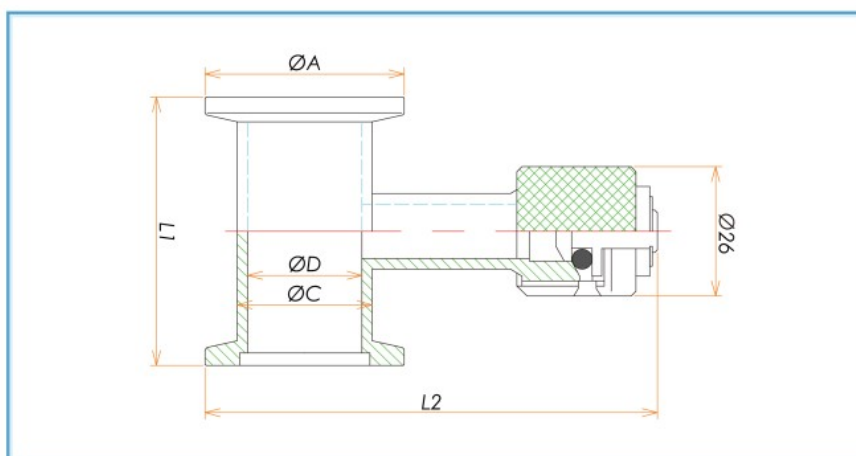

## NW / KF リークポート スタンダード

NW16LP [20920]

材質	規格 サイズ	A	L	型式	製品コード
SUS 304	NW / KF 16	30	65	NW16LP	20920
	NW / KF 25	40	65	NW25LP	20508
	NW / KF 40	55	65	NW40LP	20921
	NW / KF 50	75	65	NW50LP	20922

## NW / KF リークポート ニップル型

NW25NILP [20643]

材質	規格 サイズ	A	C	D	L1	L2	型式	製品コード
SUS 304	NW / KF 16	30	21.7	17.5	54	88	NW16NILP	20642
	NW / KF 25	40	27.2	23	54	95	NW25NILP	20643
	NW / KF 40	55	42.7	37.1	54	108	NW40NILP	20288
	NW / KF 50	75	60.5	55	54	127	NW50NILP	20644