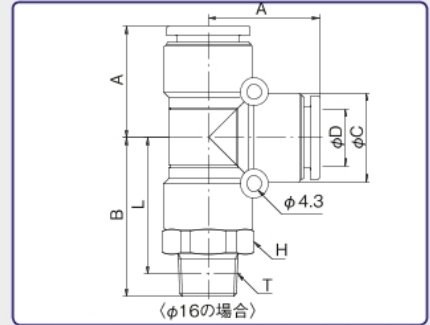

※φ16にはホルド穴アリ

メイルブランチワイ MALE BRANCH Y

型式 Model		A	B	φC	適用 チューブ 外径 Tube O. D. φD	二面幅 Spanner Flats H	L	P	ねじサイズ Thread T (おねじ)	チューブ 挿入寸法 Tube Insertion Depth	重量 Weight (g)
本体色黒 Black body	本体色白 White body										
F4-M5MY	F4-M5MYW	35.8	20.8	10.0	4	10.0	32.8	10.8	M5×0.8	12.0	6.6
F4-01MY	F4-01MYW	39.3	20.8	10.0	4	10.0	35.3	10.8	R1/8	12.0	9.7
F4-02MY	F4-02MYW	43.3	20.8	10.0	4	14.0	37.3	10.8	R1/4	12.0	19.5
F6-M5MY	F6-M5MYW	38.4	25.0	12.0	6	12.0	35.4	13.0	M5×0.8	12.5	9.1
F6-01MY	F6-01MYW	42.9	25.0	12.0	6	12.0	38.9	13.0	R1/8	12.5	12.2
F6-02MY	F6-02MYW	45.9	25.0	12.0	6	14.0	39.9	13.0	R1/4	12.5	19.8
F6-03MY	F6-03MYW	47.9	25.0	12.0	6	17.0	41.5	13.0	R3/8	12.5	33.0
F8-01MY	F8-01MYW	46.4	29.0	14.0	8	14.0	42.4	15.0	R1/8	13.7	15.9
F8-02MY	F8-02MYW	49.4	29.0	14.0	8	14.0	43.4	15.0	R1/4	13.7	19.8
F8-03MY	F8-03MYW	51.4	29.0	14.0	8	17.0	45.0	15.0	R3/8	13.7	32.5
F10-01MY	F10-01MYW	52.7	35.0	17.0	10	17.0	48.7	18.0	R1/8	14.6	25.4
F10-02MY	F10-02MYW	55.7	35.0	17.0	10	17.0	49.7	18.0	R1/4	14.6	28.5
F10-03MY	F10-03MYW	56.7	35.0	17.0	10	17.0	50.3	18.0	R3/8	14.6	34.5
F10-04MY	F10-04MYW	59.7	35.0	17.0	10	21.0	51.7	18.0	R1/2	14.6	57.0
F12-02MY	F12-02MYW	59.3	41.0	20.0	12	19.0	53.3	21.0	R1/4	15.4	39.4
F12-03MY	F12-03MYW	60.3	41.0	20.0	12	21.0	53.9	21.0	R3/8	15.4	43.8
F12-04MY	F12-04MYW	63.3	41.0	20.0	12	21.0	55.3	21.0	R1/2	15.4	58.0