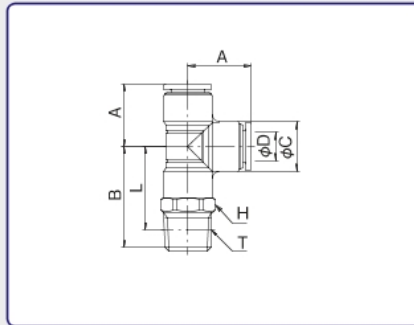

※φ16にはホルド穴アリ

メイルブランチワイ MALE BRANCH Y

型式 Model		A	B	φC	適用 チューブ 外径 Tube O. D. φD	二面幅 Spanner Flats H	L	P	ねじサイズ Thread T (おねじ)	チューブ 挿入寸法 Tube Insertion Depth	重量 Weight (g)
本体色黒 Black body	本体色白 White body										
F4-M5MY	F4-M5MYW	35.8	20.8	10.0	4	10.0	32.8	10.8	M5×0.8	12.0	6.6
F4-01MY	F4-01MYW	39.3	20.8	10.0	4	10.0	35.3	10.8	R1/8	12.0	9.7
F4-02MY	F4-02MYW	43.3	20.8	10.0	4	14.0	37.3	10.8	R1/4	12.0	19.5
F6-M5MY	F6-M5MYW	38.4	25.0	12.0	6	12.0	35.4	13.0	M5×0.8	12.5	9.1
F6-01MY	F6-01MYW	42.9	25.0	12.0	6	12.0	38.9	13.0	R1/8	12.5	12.2
F6-02MY	F6-02MYW	45.9	25.0	12.0	6	14.0	39.9	13.0	R1/4	12.5	19.8
F6-03MY	F6-03MYW	47.9	25.0	12.0	6	17.0	41.5	13.0	R3/8	12.5	33.0
F8-01MY	F8-01MYW	46.4	29.0	14.0	8	14.0	42.4	15.0	R1/8	13.7	15.9
F8-02MY	F8-02MYW	49.4	29.0	14.0	8	14.0	43.4	15.0	R1/4	13.7	19.8
F8-03MY	F8-03MYW	51.4	29.0	14.0	8	17.0	45.0	15.0	R3/8	13.7	32.5
F10-01MY	F10-01MYW	52.7	35.0	17.0	10	17.0	48.7	18.0	R1/8	14.6	25.4
F10-02MY	F10-02MYW	55.7	35.0	17.0	10	17.0	49.7	18.0	R1/4	14.6	28.5
F10-03MY	F10-03MYW	56.7	35.0	17.0	10	17.0	50.3	18.0	R3/8	14.6	34.5
F10-04MY	F10-04MYW	59.7	35.0	17.0	10	21.0	51.7	18.0	R1/2	14.6	57.0
F12-02MY	F12-02MYW	59.3	41.0	20.0	12	19.0	53.3	21.0	R1/4	15.4	39.4
F12-03MY	F12-03MYW	60.3	41.0	20.0	12	21.0	53.9	21.0	R3/8	15.4	43.8
F12-04MY	F12-04MYW	63.3	41.0	20.0	12	21.0	55.3	21.0	R1/2	15.4	58.0