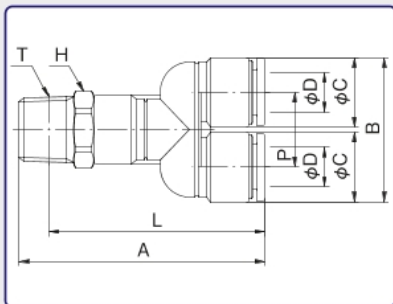

※φ16にはホルド穴アリ

メイルブランチワイ MALE BRANCH Y

型式 Model		A	B	φC	適用 チューブ 外径 Tube O. D. φD	二面幅 Spanner Flats H	L	P	ねじサイズ Thread T (おねじ)	チューブ 挿入寸法 Tube Insertion Depth	重量 Weight (g)
本体色黒 Black body	本体色白 White body										
F4-M5MY	F4-M5MYW	35.8	20.8	10.0	4	10.0	32.8	10.8	M5×0.8	12.0	6.6
F4-01MY	F4-01MYW	39.3	20.8	10.0	4	10.0	35.3	10.8	R1/8	12.0	9.7
F4-02MY	F4-02MYW	43.3	20.8	10.0	4	14.0	37.3	10.8	R1/4	12.0	19.5
F6-M5MY	F6-M5MYW	38.4	25.0	12.0	6	12.0	35.4	13.0	M5×0.8	12.5	9.1
F6-01MY	F6-01MYW	42.9	25.0	12.0	6	12.0	38.9	13.0	R1/8	12.5	12.2
F6-02MY	F6-02MYW	45.9	25.0	12.0	6	14.0	39.9	13.0	R1/4	12.5	19.8
F6-03MY	F6-03MYW	47.9	25.0	12.0	6	17.0	41.5	13.0	R3/8	12.5	33.0
F8-01MY	F8-01MYW	46.4	29.0	14.0	8	14.0	42.4	15.0	R1/8	13.7	15.9
F8-02MY	F8-02MYW	49.4	29.0	14.0	8	14.0	43.4	15.0	R1/4	13.7	19.8
F8-03MY	F8-03MYW	51.4	29.0	14.0	8	17.0	45.0	15.0	R3/8	13.7	32.5
F10-01MY	F10-01MYW	52.7	35.0	17.0	10	17.0	48.7	18.0	R1/8	14.6	25.4
F10-02MY	F10-02MYW	55.7	35.0	17.0	10	17.0	49.7	18.0	R1/4	14.6	28.5
F10-03MY	F10-03MYW	56.7	35.0	17.0	10	17.0	50.3	18.0	R3/8	14.6	34.5
F10-04MY	F10-04MYW	59.7	35.0	17.0	10	21.0	51.7	18.0	R1/2	14.6	57.0
F12-02MY	F12-02MYW	59.3	41.0	20.0	12	19.0	53.3	21.0	R1/4	15.4	39.4
F12-03MY	F12-03MYW	60.3	41.0	20.0	12	21.0	53.9	21.0	R3/8	15.4	43.8
F12-04MY	F12-04MYW	63.3	41.0	20.0	12	21.0	55.3	21.0	R1/2	15.4	58.0