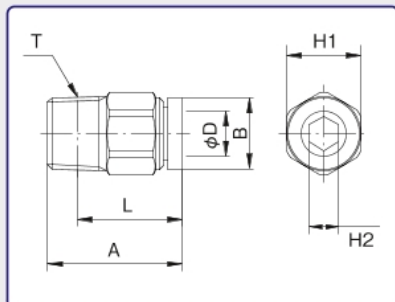

## TOUCH CONNECTOR mini

### メイルコネクター [金属] MALE CONNECTOR [METAL BODY]

型式 Model	A	φB	適用 チューブ 外径 Tube O. D. φD	二面幅 Spanner Flats		L	ねじサイズ Thread T (おねじ)	チューブ 挿入寸法 Tube Insertion Depth	重量 Weight (g)
				H1	H2				
M4-M3M	15.0	7.5	4	8.0	1.5	12.5	M3×0.5	11.5	2.0
M4-M5M	15.5	7.5	4	8.0	2.5	12.5	M5×0.8	11.5	2.5
M4-01M	15.1	7.5	4	10.0	3.0	11.1	R1/8	11.5	6.5
M6-M5M	17.0	9.5	6	10.0	2.5	14.0	M5×0.8	12.5	3.0
M6-01M	18.1	9.5	6	10.0	4.0	14.1	R1/8	12.5	6.0

### メイルエルボ [樹脂] MALE ELBOW [RESIN BODY]

型式 Model	A	B	φC	適用 チューブ 外径 Tube O. D. φD	二面幅 Spanner Flats H	L	ねじサイズ Thread T (おねじ)	チューブ 挿入寸法 Tube Insertion Depth	重量 Weight (g)
M4R-M3ML	13.7	14.5	8.0	4	8.0	12.0	M3×0.5	11.5	3.5
M4R-M5ML	13.7	14.0	8.0	4	8.0	11.0	M5×0.8	11.5	3.5
M4R-01ML	13.7	16.0	8.0	4	10.0	12.0	R1/8	11.5	7.0
M6R-M5ML	15.5	16.0	10.0	6	10.0	13.0	M5×0.8	12.5	5.5
M6R-01ML	15.5	19.5	10.0	6	10.0	15.5	R1/8	12.5	8.0