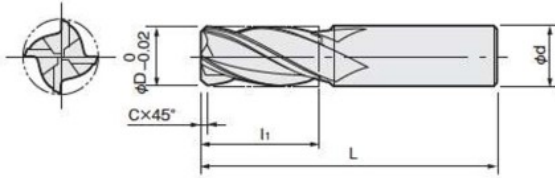

ソリッドエンドミル OCFS4-S形

- 4枚刃、標準刃長
ねじれ角30°、コーナC面付き

ソリッドエンドミル OCFS4-L形

- 4枚刃、ロング刃長
ねじれ角30°、コーナC面付き

材種: ノンコート超微粒子超硬合金

形番 Cat. No.	在庫 Stock	寸法 (mm) Dimensions (mm)				
		φD	li	L	φd	C
OCFS4-030S	□	3	10	45	6	0.1
OCFS4-035S	□	3.5	11	45	6	0.1
OCFS4-040S	□	4	12	45	6	0.1
OCFS4-045S	□	4.5	14	45	6	0.1
OCFS4-050S	□	5	15	50	6	0.1
OCFS4-055S	□	5.5	15	50	6	0.2
OCFS4-060S	□	6	15	50	6	0.2
OCFS4-065S	□	6.5	15	50	6	0.2
OCFS4-070S	□	7	20	60	8	0.2
OCFS4-075S	□	7.5	20	60	8	0.2
OCFS4-080S	□	8	20	60	8	0.2
OCFS4-085S	□	8.5	20	60	8	0.2
OCFS4-090S	□	9	20	65	10	0.2
OCFS4-095S	□	9.5	20	65	10	0.2
OCFS4-100S	□	10	25	70	10	0.2
OCFS4-105S	□	10.5	25	70	10	0.2
OCFS4-110S	□	11	25	75	12	0.2
OCFS4-115S	□	11.5	25	75	12	0.2
OCFS4-120S	□	12	25	75	12	0.2
OCFS4-125S	□	12.5	30	80	12	0.2
OCFS4-130S	□	13	30	80	12	0.2
OCFS4-135S	□	13.5	35	90	16	0.2
OCFS4-140S	□	14	35	90	16	0.2
OCFS4-145S	□	14.5	35	90	16	0.2
OCFS4-150S	□	15	35	90	16	0.2
OCFS4-155S	□	15.5	35	90	16	0.3
OCFS4-160S	□	16	35	90	16	0.3
OCFS4-165S	□	16.5	40	105	20	0.3
OCFS4-170S	□	17	40	105	20	0.3
OCFS4-175S	□	17.5	40	105	20	0.3
OCFS4-180S	□	18	40	105	20	0.3
OCFS4-185S	□	18.5	40	105	20	0.4
OCFS4-190S	□	19	40	105	20	0.4
OCFS4-195S	□	19.5	40	105	20	0.5
OCFS4-200S	□	20	40	105	20	0.5
OCFS4-210S	□	21	50	120	25	0.5
OCFS4-220S	□	22	50	120	25	0.5
OCFS4-230S	□	23	50	120	25	0.5
OCFS4-240S	□	24	50	120	25	0.5
OCFS4-250S	□	25	50	120	25	0.5
OCFS4-260S	□	26	50	120	25	0.5
OCFS4-270S	□	27	50	120	25	0.5
OCFS4-280S	□	28	60	130	25	0.5
OCFS4-290S	□	29	60	130	25	0.5
OCFS4-300S	□	30	60	130	32	0.5