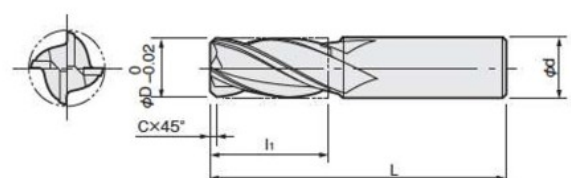

材種: ノンコート超微粒子超硬合金

形番 Cat. No.	在庫 Stock	寸法 (mm) Dimensions (mm)				
		φD	li	L	φd	C
OCFS4-030L	□	3	20	60	6	0.1
OCFS4-035L	□	3.5	22	60	6	0.1
OCFS4-040L	□	4	24	60	6	0.1
OCFS4-045L	□	4.5	28	60	6	0.1
OCFS4-050L	□	5	30	70	6	0.1
OCFS4-055L	□	5.5	30	70	6	0.2
OCFS4-060L	□	6	30	70	6	0.2
OCFS4-065L	□	6.5	40	90	8	0.2
OCFS4-070L	□	7	40	90	8	0.2
OCFS4-075L	□	7.5	40	90	8	0.2
OCFS4-080L	□	8	40	90	8	0.2
OCFS4-085L	□	8.5	40	100	10	0.2
OCFS4-090L	□	9	40	100	10	0.2
OCFS4-095L	□	9.5	40	100	10	0.2
OCFS4-100L	□	10	50	110	10	0.2
OCFS4-105L	□	10.5	50	110	12	0.2
OCFS4-110L	□	11	50	110	12	0.2
OCFS4-115L	□	11.5	50	110	12	0.2
OCFS4-120L	□	12	50	110	12	0.2
OCFS4-125L	□	12.5	60	120	12	0.2
OCFS4-130L	□	13	60	120	12	0.2
OCFS4-135L	□	13.5	70	130	16	0.2
OCFS4-140L	□	14	70	130	16	0.2
OCFS4-145L	□	14.5	70	130	16	0.2
OCFS4-150L	□	15	70	130	16	0.2
OCFS4-155L	□	15.5	70	130	16	0.3
OCFS4-160L	□	16	70	130	16	0.3
OCFS4-165L	□	16.5	70	140	20	0.3
OCFS4-170L	□	17	70	140	20	0.3
OCFS4-175L	□	17.5	70	140	20	0.3
OCFS4-180L	□	18	70	140	20	0.3
OCFS4-185L	□	18.5	70	140	20	0.4
OCFS4-190L	□	19	70	140	20	0.4
OCFS4-195L	□	19.5	70	140	20	0.5
OCFS4-200L	□	20	70	140	20	0.5
OCFS4-210L	□	21	80	150	25	0.5
OCFS4-220L	□	22	80	150	25	0.5
OCFS4-230L	□	23	80	150	25	0.5
OCFS4-240L	□	24	80	150	25	0.5
OCFS4-250L	□	25	80	150	25	0.5

2514