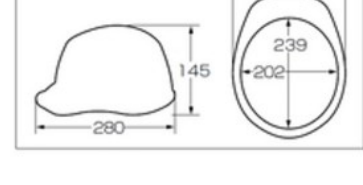

- ライナー入りは飛来落下物・墜落時保護兼用
- E1ワンタッチアゴひも標準装着
- 雨垂れ防止溝付き

ヒートバリアはオープン価格となります。詳しい性能はP9・10をご覧ください。

ベンチレーション

A07-WV

強力なベンチレーション機能タイプ

COLOR スカイブルー

COLOR 白

HA1内装タイプ

型式の名称	価格	内装	ライナー	区分	重量(g)
A-07WV型HA1E-K8式	¥4,800	HA1	K8		425

- ライナー入り標準仕様。飛来落下物・墜落時保護兼用
- E1ワンタッチアゴひも標準装着
- 雨垂れ防止溝付き

大型ベンチレーション