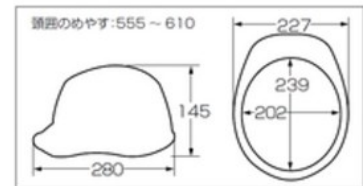

- ライナー入りは飛来落下物・墜落時保護兼用・電気用
- E1ワンタッチアゴひも標準装着
- 雨垂れ防止溝付き

ヒートバリアはオープン価格となります。詳しい性能はP9・10をご覧ください。

A01-V

ベンチレーション付き

COLOR ライトブルー

COLOR 白

HA1内装タイプ

型式の名称	価格	内装	ライナー	区分	重量(g)
A01-V型HA1E3式	¥3,400	HA1	-		335
A01-V型HA1E3-A01式	¥3,900	HA1	A01		355