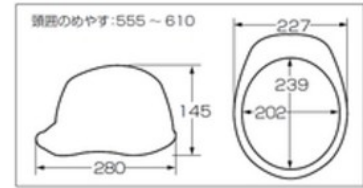

ABS SERIES

A01

アメリカンキャップスタイルの新定番

COLOR スカイブルー

COLOR 黄

HA1内装タイプ

驚きの軽さ!

型式の名称	価格	内装	ライナー	区分	重量(g)
A01型HA1E3式	¥3,100	HA1	-		335
A01型HA1E3-A01式	¥3,600	HA1	A01		355

- ライナー入りは飛来落下物・墜落時保護兼用・電気用
- E1ワンタッチアゴひも標準装着
- 雨垂れ防止溝付き

ヒートバリアはオープン価格となります。詳しい性能はP9・10をご覧ください。

A01-V

ベンチレーション付き

COLOR ライトブルー

COLOR 白

HA1内装タイプ

型式の名称	価格	内装	ライナー	区分	重量(g)
A01-V型HA1E3式	¥3,400	HA1	-		335
A01-V型HA1E3-A01式	¥3,900	HA1	A01		355