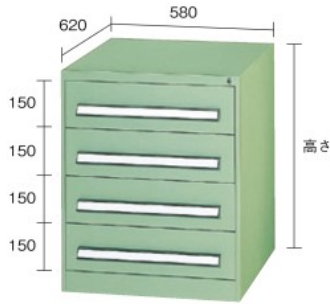

ブランドロゴ横の国旗は各ブランドの本社所在地です。

Tool Cabinet PA type

ツールキャビネット“PA型”

均等積載量
50kg/段

- 特長 ●ダブルサスペンションレールの採用により奥の収納物も楽に取り出しが可能です。
 仕様 ●ラッチ機構付
 ●シリンダ錠付
 材質 ●スチール
 付属品 ●引出し(1段当り):縦仕切板2枚・横仕切板2枚付
 製造国 ●日本

PA-704

PA-705W

PA-706W