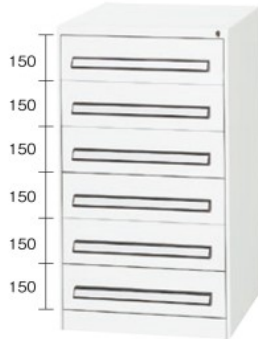

ブランドロゴ横の国旗は各ブランドの本社所在地です。

Tool Cabinet PA type

ツールキャビネット“PA型”

均等積載量
50kg/段

- 特長 ●ダブルサスペンションレールの採用により奥の収納物も楽に取り出しが可能です。
 仕様 ●ラッチ機構付
 ●シリンダ錠付
 材質 ●スチール
 付属品 ●引出し(1段当り):縦仕切板2枚・横仕切板2枚付
 製造国 ●日本

PA-704

PA-705W

PA-706W