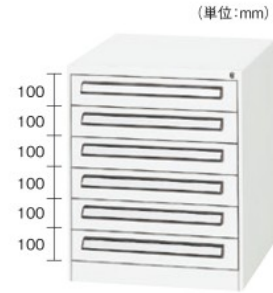

ブランドロゴ横の国旗は各ブランドの本社所在地です。

Tool Cabinet PA type

ツールキャビネット“PA型”

均等積載量
50kg/段

- 特長 ●ダブルサスペンションレールの採用により奥の収納物も楽に取り出しが可能です。
 仕様 ●ラッチ機構付
 ●シリンダ錠付
 材質 ●スチール
 付属品 ●引出し(1段当り):縦仕切板2枚・横仕切板2枚付
 製造国 ●日本

PA-704

PA-705W

PA-706W