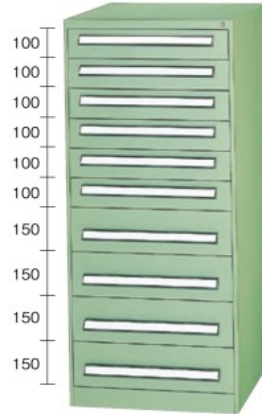

ブランドロゴ横の国旗は各ブランドの本社所在地です。

Tool Cabinet PA type

ツールキャビネット“PA型”

均等積載量
50kg/段

1. 特長 ●ダブルサスペンションレールの採用により奥の収納物も楽に取り出しが可能です。
   仕様 ●ラッチ機構付
   ●シリンダ錠付
   材質 ●スチール
   付属品 ●引出し(1段当り):縦仕切板2枚・横仕切板2枚付
   製造国 ●日本

PA-1310

発注単位1台 | メーカー直送 | 運賃元払 | 北海道・沖縄・離島は除く

ダイシン工業㈱ [606603]