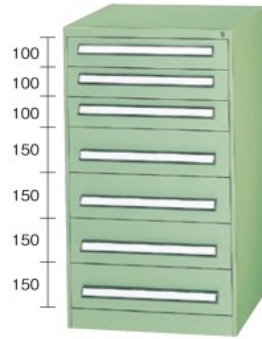

ブランドロゴ横の国旗は各ブランドの本社所在地です。

Tool Cabinet PA type

ツールキャビネット“PA型”

均等積載量
50kg/段

1. 特長 ●ダブルサスペンションレールの採用により奥の収納物も楽に取り出しが可能です。
   仕様 ●ラッチ機構付
   ●シリンダ錠付
   材質 ●スチール
   付属品 ●引出し(1段当り):縦仕切板2枚・横仕切板2枚付
   製造国 ●日本

PA-1007

発注単位1台 | メーカー直送 | 運賃元払 | 北海道・沖縄・離島は除く

ダイシン工業㈱ [606603]