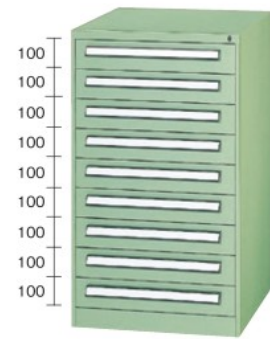

ブランドロゴ横の国旗は各ブランドの本社所在地です。

Tool Cabinet PA type

ツールキャビネット“PA型”

均等積載量
50kg/段

1. 特長 ●ダブルサスペンションレールの採用により奥の収納物も楽に取り出しが可能です。
   仕様 ●ラッチ機構付
   ●シリンダ錠付
   材質 ●スチール
   付属品 ●引出し(1段当り):縦仕切板2枚・横仕切板2枚付
   製造国 ●日本

PA-1009

発注単位1台 | メーカー直送 | 運賃元払 | 北海道・沖縄・離島は除く

ダイシン工業㈱ [606603]