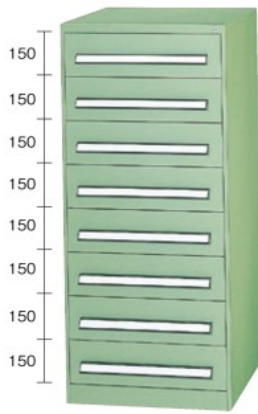

ブランドロゴ横の国旗は各ブランドの本社所在地です。

Tool Cabinet PA type

ツールキャビネット“PA型”

均等積載量
50kg/段

1. 特長 ●ダブルサスペンションレールの採用により奥の収納物も楽に取り出しが可能です。
   仕様 ●ラッチ機構付
   ●シリンダ錠付
   材質 ●スチール
   付属品 ●引出し(1段当り):縦仕切板2枚・横仕切板2枚付
   製造国 ●日本

PA-1308

発注単位1台 | メーカー直送 | 運賃元払 | 北海道・沖縄・離島は除く

ダイシン工業㈱ [606603]