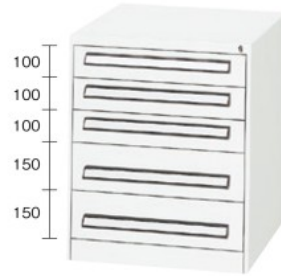

ブランドロゴ横の国旗は各ブランドの本社所在地です。

Tool Cabinet PA type

ツールキャビネット“PA型”

均等積載量
50kg/段

- 特長 ●ダブルサスペンションレールの採用により奥の収納物も楽に取り出しが可能です。
 仕様 ●ラッチ機構付
 ●シリンダ錠付
 材質 ●スチール
 付属品 ●引出し(1段当り):縦仕切板2枚・横仕切板2枚付
 製造国 ●日本

PA-704

PA-705W

PA-706W