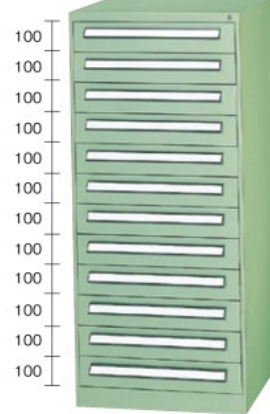

PA-1312

発注単位1台 | メーカー直送 | 運賃元払 | 北海道・沖縄・離島は除く

ダイシン工業㈱ [606603]

発注コード	品番	税抜価格 (1台)	メーカー希望 小売価格 (1台)	間口×奥行×高さ (mm)	最大積載量 (kg/台)	本体色	引出し	引出し内寸(mm) 間口×奥行×高さ	梱包数 (台)	質量 (kg)	実績 (前年比%)
★462-1298	PA-704	¥99,079	¥106,700	580×620×700	200	グリーン	H150 4個	512×562×127	1	56	1(17)
★858-9815	PA-704W	¥99,079	¥106,700	580×620×700	200	ホワイト	H150 4個	512×562×127	1	56	2(67)
★462-1301	PA-705	¥114,771	¥123,600	580×620×700	250	グリーン	H100 3個、H150 2個	512×562×(浅型77、深型127)	1	61	1(15)
★858-9816	PA-705W	¥114,771	¥123,600	580×620×700	250	ホワイト	H100 3個、H150 2個	512×562×(浅型77、深型127)	1	61	2(100)
★462-1310	PA-706	¥125,914	¥135,600	580×620×700	300	グリーン	H100 6個	512×562×77	1	65	3(75)
★858-9817	PA-706W	¥125,914	¥135,600	580×620×700	300	ホワイト	H100 6個	512×562×77	1	65	3(300)
★462-1239	PA-1006	¥146,343	¥157,600	580×620×1000	300	グリーン	H150 6個	512×562×127	1	82	0(-)
★858-9818	PA-1006W	¥146,343	¥157,600	580×620×1000	300	ホワイト	H150 6個	512×562×127	1	82	1(25)
★462-1247	PA-1007	¥162,036	¥174,500	580×620×1000	350	グリーン	H100 3個、H150 4個	512×562×(浅型77、深型127)	1	89	6(86)
★858-9819	PA-1007W	¥162,036	¥174,500	580×620×1000	350	ホワイト	H100 3個、H150 4個	512×562×(浅型77、深型127)	1	89	0(-)
★462-1255	PA-1009	¥183,579	¥197,700	580×620×1000	450	グリーン	H100 9個	512×562×77	1	96	0(-)
★858-9820	PA-1009W	¥183,579	¥197,700	580×620×1000	450	ホワイト	H100 9個	512×562×77	1	96	1(34)
★462-1263	PA-1308	¥190,264	¥204,900	580×620×1300	400	グリーン	H150 8個	512×562×127	1	105	13(145)
★858-9821	PA-1308W	¥190,264	¥204,900	580×620×1300	400	ホワイト	H150 8個	512×562×127	1	105	6(55)
★462-1271	PA-1310	¥220,536	¥237,500	580×620×1300	500	グリーン	H100 6個、H150 4個	512×562×(浅型77、深型127)	1	115	2(50)
★858-9822	PA-1310W	¥220,536	¥237,500	580×620×1300	500	ホワイト	H100 6個、H150 4個	512×562×(浅型77、深型127)	1	115	3(50)
★462-1280	PA-1312	¥238,271	¥256,600	580×620×1300	600	グリーン	H100 12個	512×562×77	1	124	18(113)
★858-9823	PA-1312W	¥238,271	¥256,600	580×620×1300	600	ホワイト	H100 12個	512×562×77	1	124	2(20)

☎商品のお問い合わせ:06-6901-5551 <http://www.daishinkogyo.co.jp/>