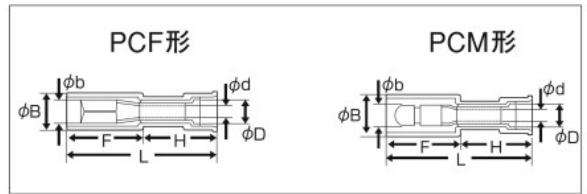

差込形ピン端子

	型番	オーダーNo.	入数	寸法 (mm)							適合電線範囲 より線 (mm ²)	パッケージサイズ (H × W × D)	梱包 単位	JAN コード
				φb	φB	L	F	φd	φD	H				
PCF形	PH-71FH (PCF-0.5)	1526-3	5	2.0	4.6	24.5	13.0	1.7	3.1	11.5	0.5 ~ 0.75	● 120 × 60 × 5 ● 9g	5/250	4 901087 175031
	PH-73FH (PCF-1.25)	1526-5	5	3.95	6.9	26.2	15.0	1.8	3.5	11.2	0.75 ~ 1.25	● 120 × 60 × 5 ● 10g	5/250	4 901087 175055
	PH-75FH (PCF-2)	1526-7	5	3.95	6.9	26.2	15.0	2.4	3.9	11.2	2.0	● 120 × 60 × 5 ● 12g	5/100	4 901087 175079
PCM形	PH-72MH (PCM-0.5)	1526-4	5	2.0	5.1	26.5	15.0	1.7	3.1	11.5	0.5 ~ 0.75	● 120 × 60 × 5 ● 9g	5/250	4 901087 175048
	PH-74MH (PCM-1.25)	1526-6	5	4.0	7.4	27.7	16.5	1.8	3.5	11.2	0.75 ~ 1.25	● 120 × 60 × 8 ● 10g	5/250	4 901087 175062
	PH-76MH (PCM-2)	1526-8	5	4.0	7.4	27.7	16.5	2.4	3.9	11.2	2.0	● 120 × 60 × 8 ● 10g	5/100	4 901087 175086

差込形接続端子

PS-43FMH

	型番	オーダーNo.	入線	カラー	寸法 (mm)					適用タテ	適合電線範囲 より線 (mm ²)	パッケージサイズ (H × W × D)	梱包 単位	JAN コード
					W	L	ℓ	φD	適用タテ					
FM形	PS-43FMH (FVDDFM2-250A)	1525-5	10	ブルー	6.8	22.0	9.5	4.3	0.8	1.65 ~ 2.63	● 120 × 60 × 5 ● 10g	5/100	4 901087 174966	
F形	PS-42FH (FVDDF2-187A-5)	1525-4	10	ブルー	5.0	18.7	9.5	4.3	0.5	1.65 ~ 2.63	● 120 × 60 × 5 ● 9g	5/100	4 901087 174959	
	PS-44FH (FVDDF1.25-250BA)	1525-6	10	レッド	6.8	20.5	9.5	3.5	0.8	1.0 ~ 1.65	● 120 × 60 × 5 ● 14g	5/100	4 901087 174973	
	PS-46FH (FVDDF2-250BA)	1525-8	10	ブルー	6.8	20.5	9.5	4.3	0.8	1.65 ~ 2.63	● 120 × 60 × 5 ● 14g	5/100	4 901087 174997	
	PS-48FH (FVDDF5.5-250B)	1526-1	10	イエロー	6.8	24.5	13.5	6.2	0.8	2.63 ~ 6.64	● 120 × 60 × 5 ● 19g	5/100	4 901087 175017	
	PS-41FH (FVDDF1.25-187A-5)	1525-3	10	レッド	5.0	18.7	9.5	3.5	0.5	1.0 ~ 1.65	● 120 × 60 × 5 ● 10g	5/100	4 901087 174942	
	PS-45MH (FVDDM1.25-250)	1525-7	10	レッド	6.3	20.5	9.5	3.5	0.8	1.0 ~ 1.65	● 120 × 60 × 5 ● 11g	5/100	4 901087 174980	
M形	PS-47MH (FVDDM2-250)	1525-9	10	ブルー	6.3	20.5	9.5	4.3	0.8	1.65 ~ 2.63	● 120 × 60 × 5 ● 11g	5/100	4 901087 175000	
	PS-49MH (FVDDM5.5-250)	1526-2	10	イエロー	6.3	24.5	13.5	6.2	0.8	2.63 ~ 6.64	● 120 × 60 × 5 ● 16g	5/100	4 901087 175024	