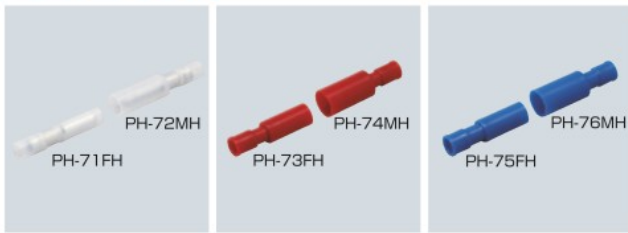

差込形ピン端子

	型番	オーダーNo.	入数	寸法 (mm)							適合電線範囲 より線 (mm ²)	パッケージサイズ (H × W × D)	梱包 単位	JAN コード
				φb	φB	L	F	φd	φD	H				
PCF形	PH-71FH (PCF-0.5)	1526-3	5	2.0	4.6	24.5	13.0	1.7	3.1	11.5	0.5 ~ 0.75	● 120 × 60 × 5 ● 9g	5/250	4 901087 175031
	PH-73FH (PCF-1.25)	1526-5	5	3.95	6.9	26.2	15.0	1.8	3.5	11.2	0.75 ~ 1.25	● 120 × 60 × 5 ● 10g	5/250	4 901087 175055
	PH-75FH (PCF-2)	1526-7	5	3.95	6.9	26.2	15.0	2.4	3.9	11.2	2.0	● 120 × 60 × 5 ● 12g	5/100	4 901087 175079
PCM形	PH-72MH (PCM-0.5)	1526-4	5	2.0	5.1	26.5	15.0	1.7	3.1	11.5	0.5 ~ 0.75	● 120 × 60 × 5 ● 9g	5/250	4 901087 175048
	PH-74MH (PCM-1.25)	1526-6	5	4.0	7.4	27.7	16.5	1.8	3.5	11.2	0.75 ~ 1.25	● 120 × 60 × 8 ● 10g	5/250	4 901087 175062
	PH-76MH (PCM-2)	1526-8	5	4.0	7.4	27.7	16.5	2.4	3.9	11.2	2.0	● 120 × 60 × 8 ● 10g	5/100	4 901087 175086

差込形接続端子

PS-43FMH

	型番	オーダーNo.	入線	カラー	寸法 (mm)					適用タテ	適合電線範囲 より線 (mm ²)	パッケージサイズ (H × W × D)	梱包 単位	JAN コード
					W	L	ℓ	φD	適用タテ					
FM形	PS-43FMH (FVDDFM2-250A)	1525-5	10	ブルー	6.8	22.0	9.5	4.3	0.8	1.65 ~ 2.63	● 120 × 60 × 5 ● 10g	5/100	4 901087 174966	
F形	PS-42FH (FVDDF2-187A-5)	1525-4	10	ブルー	5.0	18.7	9.5	4.3	0.5	1.65 ~ 2.63	● 120 × 60 × 5 ● 9g	5/100	4 901087 174959	
	PS-44FH (FVDDF1.25-250BA)	1525-6	10	レッド	6.8	20.5	9.5	3.5	0.8	1.0 ~ 1.65	● 120 × 60 × 5 ● 14g	5/100	4 901087 174973	
	PS-46FH (FVDDF2-250BA)	1525-8	10	ブルー	6.8	20.5	9.5	4.3	0.8	1.65 ~ 2.63	● 120 × 60 × 5 ● 14g	5/100	4 901087 174997	
	PS-48FH (FVDDF5.5-250B)	1526-1	10	イエロー	6.8	24.5	13.5	6.2	0.8	2.63 ~ 6.64	● 120 × 60 × 5 ● 19g	5/100	4 901087 175017	
	PS-41FH (FVDDF1.25-187A-5)	1525-3	10	レッド	5.0	18.7	9.5	3.5	0.5	1.0 ~ 1.65	● 120 × 60 × 5 ● 10g	5/100	4 901087 174942	
	PS-45MH (FVDDM1.25-250)	1525-7	10	レッド	6.3	20.5	9.5	3.5	0.8	1.0 ~ 1.65	● 120 × 60 × 5 ● 11g	5/100	4 901087 174980	
M形	PS-47MH (FVDDM2-250)	1525-9	10	ブルー	6.3	20.5	9.5	4.3	0.8	1.65 ~ 2.63	● 120 × 60 × 5 ● 11g	5/100	4 901087 175000	
	PS-49MH (FVDDM5.5-250)	1526-2	10	イエロー	6.3	24.5	13.5	6.2	0.8	2.63 ~ 6.64	● 120 × 60 × 5 ● 16g	5/100	4 901087 175024	