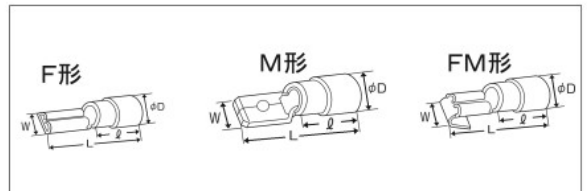

差込形ピン端子

	型番	オーダーNo.	入数	寸法 (mm)							適合電線範囲 より線 (mm ²)	パッケージサイズ (H × W × D)	梱包 単位	JAN コード
				φb	φB	L	F	φd	φD	H				
PCF形	PH-71FH (PCF-0.5)	1526-3	5	2.0	4.6	24.5	13.0	1.7	3.1	11.5	0.5 ~ 0.75	● 120 × 60 × 5 ● 9g	5/250	4 901087 175031
	PH-73FH (PCF-1.25)	1526-5	5	3.95	6.9	26.2	15.0	1.8	3.5	11.2	0.75 ~ 1.25	● 120 × 60 × 5 ● 10g	5/250	4 901087 175055
	PH-75FH (PCF-2)	1526-7	5	3.95	6.9	26.2	15.0	2.4	3.9	11.2	2.0	● 120 × 60 × 5 ● 12g	5/100	4 901087 175079
PCM形	PH-72MH (PCM-0.5)	1526-4	5	2.0	5.1	26.5	15.0	1.7	3.1	11.5	0.5 ~ 0.75	● 120 × 60 × 5 ● 9g	5/250	4 901087 175048
	PH-74MH (PCM-1.25)	1526-6	5	4.0	7.4	27.7	16.5	1.8	3.5	11.2	0.75 ~ 1.25	● 120 × 60 × 8 ● 10g	5/250	4 901087 175062
	PH-76MH (PCM-2)	1526-8	5	4.0	7.4	27.7	16.5	2.4	3.9	11.2	2.0	● 120 × 60 × 8 ● 10g	5/100	4 901087 175086

差込形接続端子

PS-43FMH

	型番	オーダーNo.	入線	カラー	寸法 (mm)					適用タテ	適合電線範囲 より線 (mm ²)	パッケージサイズ (H × W × D)	梱包 単位	JAN コード
					W	L	ℓ	φD	適用タテ					
FM形	PS-43FMH (FVDDFM2-250A)	1525-5	10	ブルー	6.8	22.0	9.5	4.3	0.8	1.65 ~ 2.63	● 120 × 60 × 5 ● 10g	5/100	4 901087 174966	
F形	PS-42FH (FVDDF2-187A-5)	1525-4	10	ブルー	5.0	18.7	9.5	4.3	0.5	1.65 ~ 2.63	● 120 × 60 × 5 ● 9g	5/100	4 901087 174959	
	PS-44FH (FVDDF1.25-250BA)	1525-6	10	レッド	6.8	20.5	9.5	3.5	0.8	1.0 ~ 1.65	● 120 × 60 × 5 ● 14g	5/100	4 901087 174973	
	PS-46FH (FVDDF2-250BA)	1525-8	10	ブルー	6.8	20.5	9.5	4.3	0.8	1.65 ~ 2.63	● 120 × 60 × 5 ● 14g	5/100	4 901087 174997	
	PS-48FH (FVDDF5.5-250B)	1526-1	10	イエロー	6.8	24.5	13.5	6.2	0.8	2.63 ~ 6.64	● 120 × 60 × 5 ● 19g	5/100	4 901087 175017	
	PS-41FH (FVDDF1.25-187A-5)	1525-3	10	レッド	5.0	18.7	9.5	3.5	0.5	1.0 ~ 1.65	● 120 × 60 × 5 ● 10g	5/100	4 901087 174942	
	PS-45MH (FVDDM1.25-250)	1525-7	10	レッド	6.3	20.5	9.5	3.5	0.8	1.0 ~ 1.65	● 120 × 60 × 5 ● 11g	5/100	4 901087 174980	
M形	PS-47MH (FVDDM2-250)	1525-9	10	ブルー	6.3	20.5	9.5	4.3	0.8	1.65 ~ 2.63	● 120 × 60 × 5 ● 11g	5/100	4 901087 175000	
	PS-49MH (FVDDM5.5-250)	1526-2	10	イエロー	6.3	24.5	13.5	6.2	0.8	2.63 ~ 6.64	● 120 × 60 × 5 ● 16g	5/100	4 901087 175024	