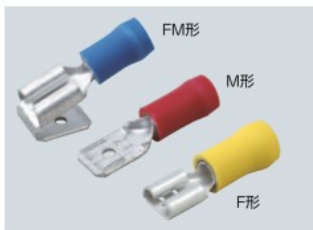

差込形ピン端子

	型番	オーダーNo.	入数	寸法 (mm)							適合電線範囲 より線 (mm ²)	パッケージサイズ (H × W × D)	梱包 単位	JAN コード
				φb	φB	L	F	φd	φD	H				
PCF形	PH-71FH (PCF-0.5)	1526-3	5	2.0	4.6	24.5	13.0	1.7	3.1	11.5	0.5 ~ 0.75	● 120 × 60 × 5 ● 9g	5/250	4 901087 175031
	PH-73FH (PCF-1.25)	1526-5	5	3.95	6.9	26.2	15.0	1.8	3.5	11.2	0.75 ~ 1.25	● 120 × 60 × 5 ● 10g	5/250	4 901087 175055
	PH-75FH (PCF-2)	1526-7	5	3.95	6.9	26.2	15.0	2.4	3.9	11.2	2.0	● 120 × 60 × 5 ● 12g	5/100	4 901087 175079
PCM形	PH-72MH (PCM-0.5)	1526-4	5	2.0	5.1	26.5	15.0	1.7	3.1	11.5	0.5 ~ 0.75	● 120 × 60 × 5 ● 9g	5/250	4 901087 175048
	PH-74MH (PCM-1.25)	1526-6	5	4.0	7.4	27.7	16.5	1.8	3.5	11.2	0.75 ~ 1.25	● 120 × 60 × 8 ● 10g	5/250	4 901087 175062
	PH-76MH (PCM-2)	1526-8	5	4.0	7.4	27.7	16.5	2.4	3.9	11.2	2.0	● 120 × 60 × 8 ● 10g	5/100	4 901087 175086

差込形接続端子

PS-43FMH

	型番	オーダーNo.	入線	カラー	寸法 (mm)					適用タテ	適合電線範囲 より線 (mm ²)	パッケージサイズ (H × W × D)	梱包 単位	JAN コード
					W	L	ℓ	φD	適用タテ					
FM形	PS-43FMH (FVDDFM2-250A)	1525-5	10	ブルー	6.8	22.0	9.5	4.3	0.8	1.65 ~ 2.63	● 120 × 60 × 5 ● 10g	5/100	4 901087 174966	
F形	PS-42FH (FVDDF2-187A-5)	1525-4	10	ブルー	5.0	18.7	9.5	4.3	0.5	1.65 ~ 2.63	● 120 × 60 × 5 ● 9g	5/100	4 901087 174959	
	PS-44FH (FVDDF1.25-250BA)	1525-6	10	レッド	6.8	20.5	9.5	3.5	0.8	1.0 ~ 1.65	● 120 × 60 × 5 ● 14g	5/100	4 901087 174973	
	PS-46FH (FVDDF2-250BA)	1525-8	10	ブルー	6.8	20.5	9.5	4.3	0.8	1.65 ~ 2.63	● 120 × 60 × 5 ● 14g	5/100	4 901087 174997	
	PS-48FH (FVDDF5.5-250B)	1526-1	10	イエロー	6.8	24.5	13.5	6.2	0.8	2.63 ~ 6.64	● 120 × 60 × 5 ● 19g	5/100	4 901087 175017	
	PS-41FH (FVDDF1.25-187A-5)	1525-3	10	レッド	5.0	18.7	9.5	3.5	0.5	1.0 ~ 1.65	● 120 × 60 × 5 ● 10g	5/100	4 901087 174942	
	PS-45MH (FVDDM1.25-250)	1525-7	10	レッド	6.3	20.5	9.5	3.5	0.8	1.0 ~ 1.65	● 120 × 60 × 5 ● 11g	5/100	4 901087 174980	
M形	PS-47MH (FVDDM2-250)	1525-9	10	ブルー	6.3	20.5	9.5	4.3	0.8	1.65 ~ 2.63	● 120 × 60 × 5 ● 11g	5/100	4 901087 175000	
	PS-49MH (FVDDM5.5-250)	1526-2	10	イエロー	6.3	24.5	13.5	6.2	0.8	2.63 ~ 6.64	● 120 × 60 × 5 ● 16g	5/100	4 901087 175024	