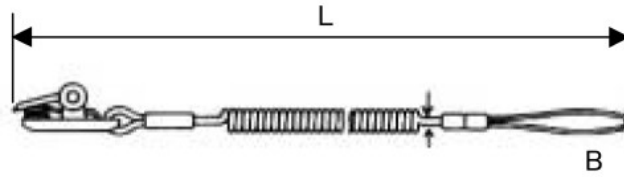

## EA983SM-10-13 ポケループ

	カラー	自然長(L)mm～最大伸長mm	コード系(B)mm
EA983SM-10	ピンク	205～1000	φ1.7
EA983SM-11	クリアー		
EA983SM-12	グリーン		
EA983SM-13	ブラック		

- 携帯電話・PHS・定期・パスポートなどクリップできる物の紛失防止用
- 特許ループ仕上げ+強カクリップで抜群の復元力と安心の強度
- 携帯電話・PHS全機種取付可能