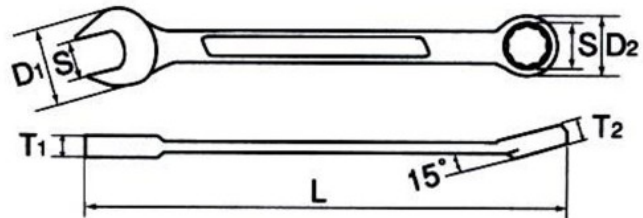

EA614B-5.5-46 片目片口スパナ

	S	D1	D2	T1	T2	L	▼g
EA614B-5.5	5.5	13	9.5	3	4.5	88	13
-6	6	14	10	3	4.5	90	14
-7	7	16	11	3.5	5	95	20
-8	8	18	13	4	5.5	105	28
-9	9	20	14	4.5	6	110	36
-10	10	21	16	4.5	6.5	120	40
-11	11	24	17	5	7	140	50
-12	12	26	18	5.5	7.5	145	60
-13	13	27	19	6	8.5	155	70
-14	14	30	21	6	9.5	175	90
-15	15	32	23	7	10	185	100
-16	16	34	24	6.5	9.5	200	120
-17	17	36	25	7	10.5	215	160
-18	18	38	27	8	11.5	230	165
-19	19	40	27	7.5	12	245	200
-20	20	42	30	8	12	260	220
-21	21	44	30	8	13	275	260
-22	22	46	32	8.5	13.5	290	295
-23	23	48	34	8.5	14.5	300	320
-24	24	50	35	9	15	315	355
-25	25	52	36	9.5	15.5	335	390
-26	26	54	38	9	16	350	465
-27	27	56	39	9	16.5	370	510
-28	28	58	41	9.5	17	380	555
-29	29	60	42	10.5	17	400	580
-30	30	62	44	10	18	420	720
-32	32	66	47	10.5	18	445	800
取り扱い中止	35	72	51	12.5	21	475	1080
取り扱い中止	38	77	55	13	22.5	495	1350
-41	41	84	59	14	24.5	520	1630
-46	46	94	66	14	26	560	2070