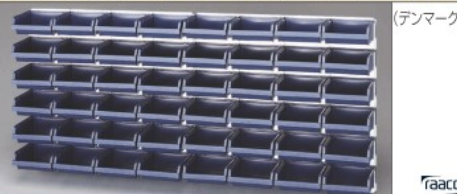

パートレーセット(ウォールパネル付)

品番 EA661CB-24 価格 11,850円 税込価格(10%) 13,035円

- サイズ…1,040×239×440(H)mm ●トレー外寸…125×228×101(H)mm
- 材質…ウォールパネル:スチール、トレー:ポリプロピレン
- 重量…7.6kg ●トレー8列3段

〈付属トレー〉EA661CA-15×24

パートレーセット(ウォールパネル付)

品番 EA661CB-32 価格 10,700円 税込価格(10%) 11,770円

- サイズ…1,040×184×440(H)mm ●トレー外寸…125×173×75(H)mm
- 材質…ウォールパネル:スチール、トレー:ポリプロピレン
- 重量…6.2kg ●トレー8列4段

〈付属トレー〉EA661CA-13×32

パートレーセット(ウォールパネル付)

品番 EA661CB-48 価格 9,950円 税込価格(10%) 10,945円

- サイズ…1,040×144×440(H)mm ●トレー外寸…125×133×50(H)mm
- 材質…ウォールパネル:スチール、トレー:ポリプロピレン
- 重量…5.8kg ●トレー8列6段