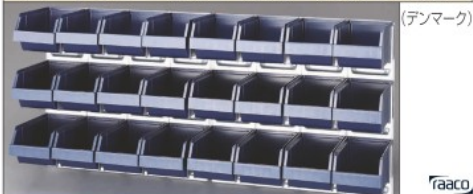

パートレーセット(ウォールパネル付)

品番 EA661CB-24 価格 11,850円 税込価格(10%) 13,035円

- サイズ…1,040×239×440(H)mm ●トレー外寸…125×228×101(H)mm
- 材質…ウォールパネル:スチール、トレー:ポリプロピレン
- 重量…7.6kg ●トレー8列3段

〈付属トレー〉EA661CA-15×24

パートレーセット(ウォールパネル付)

品番 EA661CB-32 価格 10,700円 税込価格(10%) 11,770円

- サイズ…1,040×184×440(H)mm ●トレー外寸…125×173×75(H)mm
- 材質…ウォールパネル:スチール、トレー:ポリプロピレン
- 重量…6.2kg ●トレー8列4段

〈付属トレー〉EA661CA-13×32

パートレーセット(ウォールパネル付)

品番 EA661CB-48 価格 9,950円 税込価格(10%) 10,945円

- サイズ…1,040×144×440(H)mm ●トレー外寸…125×133×50(H)mm
- 材質…ウォールパネル:スチール、トレー:ポリプロピレン
- 重量…5.8kg ●トレー8列6段