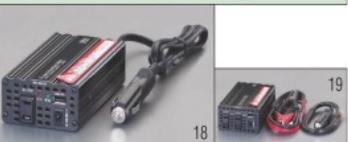

DC-ACインバーター

- ●入力電圧…DC12V
- ●出力電圧…AC100V

品番	定格出力	最大出力	入力方式	価格	税込価格(10%)
EA812JA-18	120W	150W	シガープラグ	4,760円	5,236円
EA812JA-19	280W	350W	シガープラグ	7,240円	7,964円

品番	サイズ(W×D×H)mm	コード長(mm)	重量(g)
EA812JA-18	79×122×41	900	490
EA812JA-19	90×145×49	900-1000	655

- ●調整矩形波
- ●USB端子付…出力電圧: DC5V 出力電流: 800mA(最大)

<http://www.esco-net.com>

商品詳細はこちら

商品に関する詳しい情報をご覧になれます。