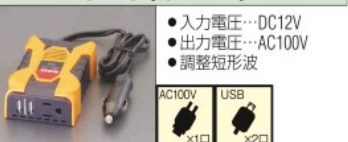

DC-ACインバーター

- ●入力電圧…DC12V
- ●出力電圧…AC100V
- ●調整矩形波

品番	定格出力	最大出力	入力方式	価格	税込価格(10%)
EA812JA-34	120W	150W	シガープラグ	3,460円	3,806円

品番	サイズ(W×D×H)mm	コード長(mm)	重量(g)
EA812JA-34	76×114×33	970	230

- ●USB端子付…出力電圧: 5V、出力電流: 2400mA(最大)
- ●低電圧入力・高電圧入力・出力過負荷・出力短絡・高温の5種類の保護回路付