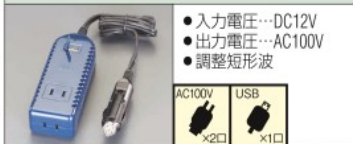

DC-ACインバーター

- ●入力電圧…DC12V
- ●出力電圧…AC100V
- ●調整矩形波

品番	定格出力	最大出力	入力方式	価格	税込価格(10%)
EA812JA-22	85W	100W	シガープラグ	3,800円	4,180円

品番	サイズ(W×D×H)mm	コード長(mm)	重量(g)
EA812JA-22	48×132×30	700	220

- ●USB端子付…出力電圧: DC5V、出力電流: 2400mA
- ●低電圧入力・高電圧入力・出力過負荷・出力短絡・高温の5種類の保護回路付
- ●USBコンセント防塵カバー付
- ●モバイル機器の充電に便利なUSB2400mA出力