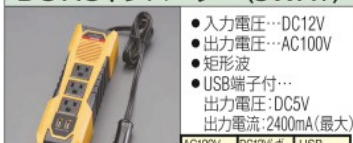

DC-ACインバーター(3WAY)

- ●入力電圧…DC12V
- ●出力電圧…AC100V
- ●矩形波
- ●USB端子付…出力電圧: DC5V 出力電流: 2400mA(最大)

品番	定格出力	最大出力	入力方式	価格	税込価格(10%)
EA812JC-36	120W	150W	シガープラグ	4,560円	5,016円

品番	サイズ(W×D×H)mm	コード長(mm)	重量(g)
EA812JC-36	65×243×47	800	400

- ●低電圧入力・高電圧入力・出力過負荷・出力短絡・高温の5種類の保護機能付