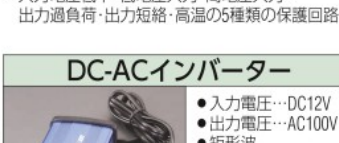

DC-ACインバーター

- ●入力電圧…DC12V
- ●出力電圧…AC100V
- ●矩形波

品番	定格出力	最大出力	入力方式	価格	税込価格(10%)
EA812JA-1DB	80W	100W	シガープラグ	4,310円	4,741円

品番	サイズ(W×D×H)mm	コード長(m)	重量(g)
EA812JA-1DB	約67×117×42	1.0	320

- ●静音タイプ
- ●USB端子付…出力電圧: DC5V 出力電流: 2400mA×1ポート
- ●保護機能…過電圧、過電流、過電圧、低電圧