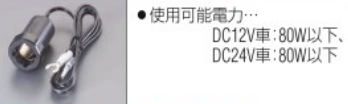

シガーソケット

- ●使用可能電力… DC12V車: 80W以下、 DC24V車: 80W以下

品番 EA812JG-30 価格 1,170円 税込価格(10%) 1,287円

- ●コード長…1m(0.75sq)
- ●オートナリナビ、ドライブレコーダーなどの電源の取り出しに。
- ●プラグが抜けにくいロック機構付き