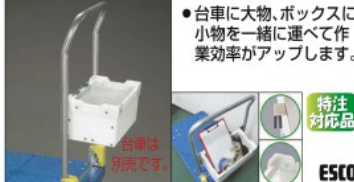

品番 EA628WL-29 価格 600円 税込価格(10%) 660円

- サイズ…30(W)×2.5(T)×1080(L)mm
- 材質…合成ゴム
- フック線径…5mm ●フック内径…30mm
- 両端金具…片側フック、片側遊動
- 遊動金具による固定、長さの調整ができます。

色の品番はメーカー直送品です。

色と\*の商品はチャーター便の為、2~3日余分に納期がかかる場合がございます。又、車上渡しが基本となっております。

**運搬車用アクセサリ**

**運搬車用小物ボックス**

●台車に大物、ボックスに小物を一緒に運んで作業効率がアップします。

品番 EA520BD-5 価格 3,630円 税込価格(10%) 3,993円

- 取付フック幅…13mm
- サイズ…380(W)×210(D)×143(H)mm
- 材質…ポリプロピレン
- 取付フック幅は付属のスポンジでお好みの幅に調整できます。(4枚付属)
- スタッキング可能