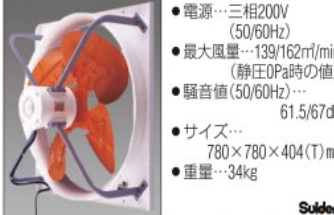

2WAYマグネット付扇風機

- サイズ…150(W)×58(D)×175(H)mm
- 重量…237g
- 電源…単3電池×4本(別売)、又はUSB給電式(5V/700mA以上)
- 風量3段階切替
- 付属品…ケーブル(約1m)

品番	型番	羽根径	取扱価格
EA763FC-12	UA-051W	12.5cm	2,950円

- 7枚羽根採用で安定した送風、持ち運びにも便利な軽量スリムサイズ
- スチール面にビタツと貼りつく強力マグネット式スタンド

工業用換気扇[30cm]

- 電源…AC100V(50/60Hz)
- 定格出力…60W
- 最大風量(50/60Hz)…25/28m³/min
- 騒音値(50/60Hz)…46/48.5dB
- 材質…フレーム:鉄 羽根:鉄

品番	羽根径	仕様	取扱価格
EA897E-30A	30cm	一速式	30,100円

- サイズ…418×418×218(T)mm
- 重量…8.0kg

工業用換気扇

- 電源…三相200V(50/60Hz)
- 最大風量…139/162m³/min(静圧0Pa時の値)
- 騒音値(50/60Hz)…61.5/67dB
- サイズ…780×780×404(T)mm
- 重量…34kg

品番	羽根径	定格出力	仕様	取扱価格
EA897E-60BA	60cm	750W	一速式	94,200円

サーキュレーター(静音タイプ)

- サイズ…241(W)×177(D)×286(H)mm
- 重量…1.6kg
- 消費電力(50/60Hz)…33/32W
- 風量3段階切替
- 角度6段階調整
- 首振り機能付

品番	型番	羽根径	通気面積	取扱価格
EA763FB-5B	PCF-MM15-W	15cm	8畳	4,000円

- 静音モード時の音は、35dB未満と静かなので、就寝時にもお使いいただけます。
- ワフワフ送風で室内の空気を循環させます。

ミストサーキュレーター

- 消費電力(50/60Hz)…80W/85W
- タンク容量…2.5L
- ミスト吐出量…140mL/h
- 連続ミスト吐出時間…17時間
- サイズ…395(W)×240(D)×795(H)mm
- 重量…5.5kg

品番	型番	羽根径	通気面積	取扱価格
EA763FB-100	WMG-01	9cm(1枚)	15畳まで	50,000円