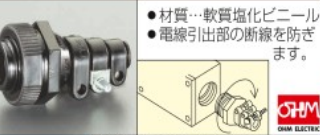

ブレーカーボックス

- ●材質…ポリプロピレン
- ●カラー…ベージュ
- ●自動販売機等の電源用に最適なコンパクトサイズのボックスです。
- ●バンド通し穴付

品番	サイズ(mm)	有効深さ(mm)	税抜価格
EA940CS-381	74×141×84	62	650円
EA940CS-382	135×253×122	98~104	1,850円

盤用キャビネット

- ●屋内用
- ●材質…本体:鉄
  ラッチ部:ステンレス

品番	サイズ(mm)		税抜価格
	外形寸法	基板寸法	
EA940CZ-101	200×300×120	150×250	7,470円
EA940CZ-102	250×250×120	200×200	7,860円
EA940CZ-103	300×300×120	250×250	9,340円
EA940CZ-104	400×300×120	350×250	11,000円
EA940CZ-105	400×400×120	350×350	13,200円
EA940CZ-106	300×300×160	250×250	9,340円
EA940CZ-107	400×500×160	350×450	15,200円
EA940CZ-108	500×400×160	450×350	15,200円
EA940CZ-109	500×500×200	450×450	18,900円
EA940CZ-110	500×600×200	450×550	21,100円

- ●有効深さ…-101~105:103mm
  -106~108:143mm
  -109~110:183mm
- ●取付基板…鉄製基板1.6mm
- ●保護等級…IP4X
- ●防塵バッキン付
- ●RoHS対応品

ケーブルグラウンド【難燃型】

- ●最大取付板厚…
  -1~13:4mm
  -14~16:6mm

品番	適用ケーブル(mm)	取付穴(mm)	取付ねじ(G)	入数	税抜価格
EA948HS-1	3~4.5	14	1/4"	1	210円
EA948HS-2	4.5~6.5	14	1/4"	1	210円
EA948HS-3	6.5~8.5	17	3/8"	1	260円
EA948HS-4	8.5~10.5	17	3/8"	1	260円
EA948HS-5	10.5~12.5	22	1/2"	1	330円
EA948HS-6	12.5~14.5	22	1/2"	1	330円
EA948HS-7	14.5~16.5	28	3/4"	1	510円
EA948HS-8	16.5~18.5	28	3/4"	1	510円
EA948HS-9	18.5~20.5	34	1"	1	600円
EA948HS-10	20.5~22.5	34	1"	1	600円
EA948HS-11	22~24	42	1 1/4"	1	820円
EA948HS-12	24~27	42	1 1/4"	1	820円
EA948HS-13	27~30	42	1 1/4"	1	820円
EA948HS-14	30~32	48	1 1/2"	1	1,420円
EA948HS-15	32~35	48	1 1/2"	1	1,420円
EA948HS-16	35~38	48	1 1/2"	1	1,420円

- ●材質…本体:キャップ・ロックナット:ポリアミド(難燃グレード:94V-0)ゴムスリーブ:NBR(難燃)・ゴム(ツッキン)クロロレンゴム
- ●使用温度範囲…-30~80℃
- ●難燃性で機械的強度に優れたポリアミド(UL認定材料)を使用しています。
- ●キャップをゴムが直接押し付け、ケーブルを抱かしめるので防水性はもちろん、強いケーブルクランプ力とキャップの緩みを防止します。
- ●RoHS対応品

【防雨型】ブレーカーボックス

- ●材質…ABS
- ●色…ミルキーホワイト
- ●風雨に強いIP44性能
- ●ブレーカー、露出防水コンセントを納めるのに最適です。

品番	サイズ(mm)	有効深さ(mm)	税抜価格
EA940CS-383	98×91×156	63~69	1,240円

盤用キャビネット

- ●屋内用
- ●材質…鉄