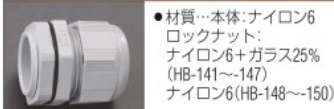

ケーブルグラウンド【防水型】

- 材質…ナイロン
- 防水保護等級…IP68

品番	適用ケーブル(mm)	取付穴(mm)	入数	税抜価格
EA948HB-112	3~6.5	12	1	200円
EA948HB-113	3~7.5	12	1	350円
EA948HB-116	5~10	16	1	290円
EA948HB-117	5~10	16	1	430円
EA948HB-120	10~14	20	1	350円
EA948HB-121	10~14	20	1	505円
EA948HB-125	13~18	25	1	515円
EA948HB-126	13~18	25	1	780円
EA948HB-132	18~25	32	1	940円
EA948HB-140	22~32	40	1	1,050円
EA948HB-151	30~38	50	1	1,150円
EA948HB-12	3~6.5	12	25	4,320円
EA948HB-13	3~7.5	16	25	7,360円
EA948HB-16	5~10	16	25	6,210円
EA948HB-17	5~10	20	25	8,990円
EA948HB-20	10~14	20	25	7,410円
EA948HB-21	10~14	25	25	10,600円
EA948HB-25	13~18	25	25	10,900円
EA948HB-26	13~18	32	25	16,400円
EA948HB-32	18~25	32	25	19,700円
EA948HB-40	22~32	40	10	8,840円
EA948HB-51	30~38	50	10	9,650円

盤用キャビネット

- 屋内用
- 材質…鉄

品番	サイズ(mm)		税抜価格
	外形寸法	基板寸法	
EA940CZ-1	300×400×120	220×320	13,100円
EA940CZ-2	400×400×120	320×320	15,200円
EA940CZ-3	400×500×120	320×420	17,200円
EA940CZ-4	500×600×120	420×520	27,400円
EA940CZ-5	600×700×120	520×620	34,500円
EA940CZ-6	300×400×160	220×320	15,200円
EA940CZ-7	400×400×160	320×320	19,200円
EA940CZ-8	400×500×160	320×420	22,300円
EA940CZ-9	500×600×160	420×520	29,400円
EA940CZ-10	600×700×160	520×620	37,300円

- 有効深さ…-1~5:101mm
-6~10:141mm
- 取付基板…鉄製基板2.3mm
- 保護等級…IP2XD
- RoHS対応品

コードグリップ

- 材質…本体:ナイロン6
ロックナット:ナイロン6+ガラス25%(HB-141~147)
ナイロン6(HB-148~150)

品番	適用ケーブル(mm)	取付穴(mm)	ねじの呼び	入数	税抜価格
EA948HB-141	2.5~6	13	PG07	1	170円
EA948HB-142	2.5~8	15.8	PG09	1	180円
EA948HB-143	3.5~10	19	PG11	1	210円
EA948HB-144	5~12	21	PG13.5	1	230円
EA948HB-145	7~14	23	PG16	1	270円
EA948HB-146	9~18	28.8	PG21	1	370円
EA948HB-147	14~24.5	37.5	PG29	1	780円
EA948HB-148	18~31.5	47.5	PG36	1	1,240円
EA948HB-149	24~38.5	54.5	PG42	1	1,750円
EA948HB-150	35~47.5	60	PG48	1	1,850円