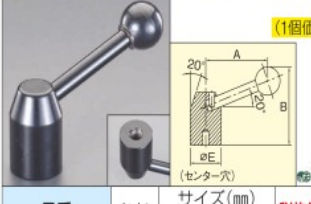

### 雄ねじ回転ハンドル

★折り曲げ可能

品番	ねじ	サイズ(mm)				税抜価格
		A	B	D	D	
EA948CE-51	M8×13	18	60	21	1,660円	
EA948CE-52	M8×14	22	77	22.5	1,770円	
EA948CE-53	M10×15	22	77	22.5	1,770円	
EA948CE-54	M12×21	28	96	24	1,880円	

●材質…グリップ:ポリアミド  
シャック:SUM22(クロムメッキ)  
●RoHS対応品

### 回転ハンドル[ステンレス製]

品番	ねじ	サイズ(mm)				税抜価格
		A	B	C	D	
EA948CE-41	M5	10	45	8	6	1,880円
EA948CE-42	M6	13	57	10	7	1,990円
EA948CE-43	M8	16	68	13	8	2,630円
EA948CE-44	M10	20	80	16	10	3,470円

●材質…SUS303 ●RoHS対応品

### 雌ねじロックングレバー[スチール製]

品番	ねじ	サイズ(mm)				税抜価格
		A	B	E	E	
EA948CA-121	M10	50	55	25	980円	
EA948CA-122	M12	75	72	30	1,220円	
EA948CA-123	M16	100	90	35	1,550円	

●材質…  
ボス:S45C(メラミン塗装)  
シャフト:SS400(メラミン塗装)  
グリップ:ABS樹脂  
●RoHS対応品