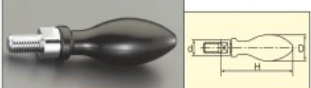

### 回転ハンドル

品番	ねじ	サイズ(mm)			税抜価格
		D	H	d	
EA948AK-1	M8×13	18	66	14	480円
EA948AK-2	M10×14	22	85	17	640円
EA948AK-3	M12×20	28	107	23	900円

●材質…グリップ:ポリアミド  
シャック:SUM22(クロムメッキ)  
●RoHS対応品

### 回転ハンドル

品番	ねじ	サイズ(mm)			税抜価格
		D	H	d	
EA948AK-11	M6×13	16	54	10	620円
EA948AK-12	M8×15	20	67	13	710円
EA948AK-13	M10×18	25	86	16	920円
EA948AK-14	M12×20	32	108	20	1,130円

●材質…グリップ:ポリプロピレン  
シャック:SUM22(クロムメッキ)  
●RoHS対応品

### 回転グリップ(ステンレスねじ)

●材質…グリップ:ナイロン6  
ねじ:SUS303  
●六角穴による裏側からの取り付け方式

品番	ねじ	サイズ(mm)			税抜価格
		D	H	d	
EA948AR-5A	M5×10	18	51	12	620円
EA948AR-6A	M6×13	19	66	13	750円
EA948AR-8A	M8×16	24	81	17	950円
EA948AR-10A	M10×18	28	96	20	1,390円