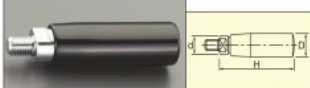

### 回転ハンドル

品番	ねじ	サイズ(mm)			税抜価格
		D	H	d	
EA948AK-1	M8×13	18	66	14	480円
EA948AK-2	M10×14	22	85	17	640円
EA948AK-3	M12×20	28	107	23	900円

●材質…グリップ:ポリアミド  
シャック:SUM22(クロムメッキ)  
●RoHS対応品

### 回転ハンドル

品番	ねじ	サイズ(mm)			税抜価格
		D	H	d	
EA948AK-11	M6×13	16	54	10	620円
EA948AK-12	M8×15	20	67	13	710円
EA948AK-13	M10×18	25	86	16	920円
EA948AK-14	M12×20	32	108	20	1,130円

●材質…グリップ:ポリプロピレン  
シャック:SUM22(クロムメッキ)  
●RoHS対応品

### 回転グリップ(ステンレスねじ)

●材質…グリップ:ナイロン6  
ねじ:SUS303  
●六角穴による裏側からの取り付け方式

品番	ねじ	サイズ(mm)			税抜価格
		D	H	d	
EA948AR-5A	M5×10	18	51	12	620円
EA948AR-6A	M6×13	19	66	13	750円
EA948AR-8A	M8×16	24	81	17	950円
EA948AR-10A	M10×18	28	96	20	1,390円