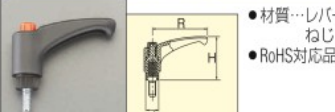

雄ねじクランプレバー(操作ボタン付)

品番	ねじ	サイズ(mm)			税抜価格
		R	H	d	
EA948CB-201	M5×10	30	30	12	520円
EA948CB-202	M5×16	30	30	12	520円
EA948CB-203	M5×20	30	30	12	520円
EA948CB-204	M6×10	30	30	12	520円
EA948CB-205	M6×16	30	30	12	520円
EA948CB-206	M6×20	30	30	12	520円
EA948CB-207	M6×25	30	30	12	520円
EA948CB-208	M6×30	30	30	12	520円
EA948CB-209	M6×40	30	30	12	520円
EA948CB-210	M5×10	44	32.5	12	580円
EA948CB-211	M5×16	44	32.5	12	580円
EA948CB-212	M5×20	44	32.5	12	590円
EA948CB-213	M6×10	44	32.5	12	560円
EA948CB-214	M6×16	44	32.5	12	560円
EA948CB-215	M6×20	44	32.5	12	560円
EA948CB-216	M6×25	44	32.5	12	560円
EA948CB-217	M6×30	44	32.5	12	600円
EA948CB-218	M6×40	44	32.5	12	600円
EA948CB-219	M6×16	63	43	15	690円
EA948CB-220	M6×20	63	43	15	690円
EA948CB-221	M6×30	63	43	15	700円
EA948CB-222	M6×40	63	43	15	700円

●材質…レバー・ボタン:ポリアミド(ガラス繊維強化)、
ねじ:亜鉛メッキ(SUM22L)
●RoHS対応品

カラー:シルバー

品番	ねじ	サイズ(mm)			税抜価格
		R	H	d	
EA948CC-1	M5	45	35	10	750円
EA948CC-2	M6	45	35	10	750円
EA948CC-3	M8	63	45	13.5	960円
EA948CC-4	M10	78	55	16	1,070円
EA948CC-5	M12	92	65	19	1,260円

カラー:ブラック

EA948CC-11	M5	45	35	10	750円
EA948CC-12	M6	45	35	10	750円
EA948CC-13	M8	63	45	13.5	960円
EA948CC-14	M10	78	55	16	1,070円
EA948CC-15	M12	92	65	19	1,260円

カラー:オレンジ

EA948CC-21	M5	45	35	10	750円
EA948CC-22	M6	45	35	10	750円
EA948CC-23	M8	63	45