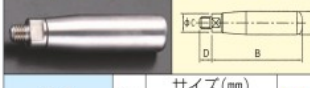

### 雄ねじ回転ハンドル

★折り曲げ可能

品番	ねじ	サイズ(mm)				税抜価格
		A	B	D	D	
EA948CE-51	M8×13	18	60	21	1,660円	
EA948CE-52	M8×14	22	77	22.5	1,770円	
EA948CE-53	M10×15	22	77	22.5	1,770円	
EA948CE-54	M12×21	28	96	24	1,880円	

●材質…グリップ:ポリアミド  
シャック:SUM22(クロムメッキ)  
●RoHS対応品

### 回転ハンドル[ステンレス製]

品番	ねじ	サイズ(mm)				税抜価格
		A	B	C	D	
EA948CE-41	M5	10	45	8	6	1,880円
EA948CE-42	M6	13	57	10	7	1,990円
EA948CE-43	M8	16	68	13	8	2,630円
EA948CE-44	M10	20	80	16	10	3,470円

●材質…SUS303 ●RoHS対応品

### 雌ねじロックングレバー[スチール製]

品番	ねじ	サイズ(mm)				税抜価格
		A	B	E	E	
EA948CA-121	M10	50	55	25	980円	
EA948CA-122	M12	75	72	30	1,220円	
EA948CA-123	M16	100	90	35	1,550円	

●材質…  
ボス:S45C(メラミン塗装)  
シャフト:SS400(メラミン塗装)  
グリップ:ABS樹脂  
●RoHS対応品