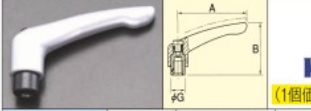

雌ねじクランプレバー

品番	ねじ	サイズ(mm)			税抜価格
		A	B	G	
EA948CC-31	M5×9	40	31	10	770円
EA948CC-32	M6×9	40	31	10	770円
EA948CC-33	M8×12	65	42.5	13.5	990円
EA948CC-34	M10×14	80	54.5	16	1,070円
EA948CC-35	M12×17	95	63	19	1,240円

●材質…レバー:亜鉛ダイカスト、ねじ:スチール
●RoHS対応品