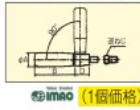

### 雄ねじ回転ハンドル

★折り曲げ可能

品番	ねじ	サイズ(mm)				税抜価格
		A	B	D	D	
EA948CE-51	M8×13	18	60	21	1,660円	
EA948CE-52	M8×14	22	77	22.5	1,770円	
EA948CE-53	M10×15	22	77	22.5	1,770円	
EA948CE-54	M12×21	28	96	24	1,880円	

●材質…グリップ:ポリアミド  
シャック:SUM22(クロムメッキ)  
●RoHS対応品