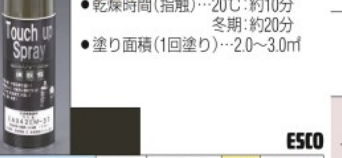

[油性]エナメルスプレー

●乾燥時間(指触)…20℃:約30分
冬期:約60分

品番	カラー	内容量	税抜価格
EA942EM-21	白	300ml	880円
EA942EM-22	グレー	300ml	880円
EA942EM-23	黒	300ml	880円
EA942EM-24	クリアー	300ml	880円
EA942EM-25	赤	300ml	880円
EA942EM-26	青	300ml	880円
EA942EM-27	空色	300ml	880円
EA942EM-28	黄	300ml	880円
EA942EM-29	アイボリー	300ml	880円
EA942EM-31	緑	300ml	880円

プライマー

●難密着素材への塗装の下塗りに
●プラスチック全般(ポリエチレン、軟質塩ビを除く)・金属・ガラス等の硬質な素材に

品番	カラー	内容量	税抜価格
EA942DN-1	クリアー	264ml	2,370円

[油性]黒板用スプレー

●つや有り
●乾燥時間(指触)…20℃:約15分
冬期:約30分
●塗り面積(2回塗り)…0.7~1.2㎡
●木製・スチール製黒板、告知板、スケジュール板、スコアボードの塗り替え用

品番	カラー	内容量	税抜価格
EA942EM-41	グリーン	300ml	1,100円
EA942EM-42	ブラック	300ml	1,100円

[OD色]エナメルスプレー(3分つや)

●航空用
●3分つや
●乾燥時間(指触)…20℃:約10分
冬期:約20分
●塗り面積(1回塗り)…2.0~3.0㎡

品番	カラー	内容量	入数	税抜価格
EA942EM-37	OD色	300ml	1本	900円
EA942EM-737	OD色	300ml	24本	19,800円

[油性]ガードレール補修スプレー

●乾燥時間(表面乾燥)…20℃:15分
●塗り面積…(一回塗り)2~2.4㎡
(二回塗り)1~1.2㎡
●耐候性に優れた鮮やかな塗膜
●耐油、耐ガソリン性に優れています。

品番	カラー	内容量	税抜価格
EA942EA-66	白	300ml	1,350円

[油性]配電盤・キャビネット補修スプレー

●乾燥時間(表面乾燥)…20℃:15分
●塗り面積…(一回塗り)2~2.4㎡
(二回塗り)1~1.2㎡
●耐候性に優れた鮮やかな塗膜
●耐油、耐ガソリン性に優れています。