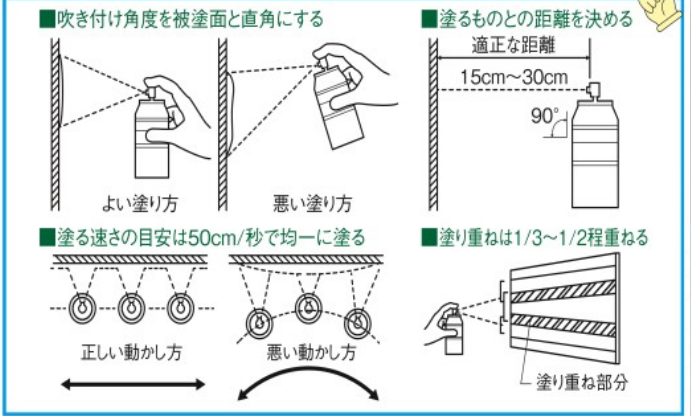

品番	カラー	内容量	税抜価格
EA942EA-67	ライトベージュ	300ml	1,350円

[油性]エナメルスプレー(建機エコー)

●つや有り
●乾燥時間(指触)…20℃:約30分
冬期:約60分
●塗り面積(2回塗り)…1.0~1.5㎡

品番	カラー	内容量	税抜価格
EA942EM-34	建機エコー	300ml	880円

エアゾール塗料の塗り方のポイント

QRコードをお手持ちの携帯端末で
サンプル 読み込むことで動画をご覧いただけます。
(※端末によっては読み込みができない場合があります)