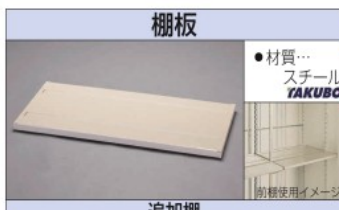

メタルラック用棚板

品番	サイズ(mm)	重量	耐荷重	税抜価格
EA976AJ-19	460×460×40	2.3kg	250kg	2,700円
EA976AJ-20	610×460×40	2.8kg	250kg	3,110円
EA976AJ-101	500×460×40	2.4kg	250kg	3,090円
EA976AJ-102	550×460×40	2.57kg	250kg	3,220円
EA976AJ-103	660×460×40	3.05kg	250kg	3,550円
EA976AJ-104	760×460×40	3.52kg	250kg	3,760円
EA976AJ-106	800×460×40	3.5kg	250kg	3,880円
EA976AJ-107	860×460×40	3.7kg	250kg	3,980円
EA976AJ-108	1100×460×40	4.55kg	250kg	5,100円
EA976AJ-109	1300×460×40	5.65kg	125kg	6,100円
EA976AJ-110	1700×460×40	7.8kg	100kg	9,080円
EA976AJ-111	1800×460×40	8.7kg	100kg	7,530円

- EA976AJ-29～36A用
- 材質…スチール(クロムメッキ)、固定部品:ABS樹脂
- ポールと組み合わせてラックを作る際は最低2枚とポール4本が必要です。

※自作用メタルラックパーツ

メタルラック用棚板

品番	サイズ(mm)	重量	耐荷重	税抜価格
EA976AJ-21	610×610×40	3.55kg	250kg	3,530円
EA976AJ-121	750×610×40	2.41kg	250kg	4,320円
EA976AJ-22	910×610×40	4.7kg	250kg	5,190円
EA976AJ-23	1200×610×40	6.2kg	125kg	6,020円
EA976AJ-24	1500×610×40	7.3kg	100kg	8,710円
EA976AJ-122	1800×610×40	9.5kg	100kg	12,650円

- EA976AJ-29～36A用
- 材質…スチール(クロムメッキ)
- 固定部品:ABS樹脂
- ポールと組み合わせてラックを作る際は最低2枚とポール4本が必要です。

メタルラック用棚板

品番	サイズ(mm)	重量	耐荷重	税抜価格
EA976AJ-26	910×910×40	6.25kg	250kg	6,220円
EA976AJ-27	1,200×910×40	8.0kg	125kg	8,500円
EA976AJ-28	1,500×910×40	9.3kg	100kg	12,450円

- EA976AJ-29～36A用
- 材質…スチール(クロムメッキ)
- 固定部品:ABS樹脂
- ポールと組み合わせてラックを作る際は最低2枚とポール4本が必要です。

棚板

- 材質…スチール

追加棚

品番	適合収納庫	入数	税抜価格
EA955CK-509	EA955CK-1A、-11A用(P.1556)	1	3,800円
EA955CK-607	EA955CK-51A、-61A用(同頁)	1	3,270円
EA955CK-608	EA955CK-71A(同頁)	1	3,800円
EA955CK-611	EA955CK-21A、-31A用(同頁)	1	4,220円