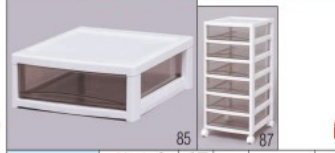

引き出し式収納ケース

品番	サイズ (W×D×H)mm	重量 (kg)	段数	価格	税込価格 (10%)
EA506L-60	805×510×940	20	4	23,550円	25,905円

引出し内寸法(mm)	引出し耐荷重(kg)
715×445×190	8(天板:20)

- 耐水加工の天板のため、湿気のある場所でも使用できます。

引出し式収納ケース

品番	サイズ (W×D×H)mm	重量 (kg)	段数	価格	税込価格 (10%)
EA506L-81	556×410×623 (ローラー取付時)	5.8	3	5,280円	5,808円
EA506L-82	556×410×820 (ローラー取付時)	7.0	4	6,600円	7,260円
EA506L-83	556×410×1018 (ローラー取付時)	8.2	5	8,350円	9,185円

引出し内寸 (W×D×H)mm	引出し耐荷重 (kg)
485×355×166	4(天板:10)

- 材質…本体：ポリプロピレン、
天板：プリント紙化粧パーティクルボード
- 前後方向への移動がスムーズにできるローラー付きです。
- 引き出しにはストッパーが付いており、落下を防ぎます。

在庫のある商品は、17:00までの
御注文で当日発送致します。

引出し式収納ケース

品番	サイズ (W×D×H)mm	重量 (kg)	段数	価格	税込価格 (10%)
EA506L-84	320×390×180 (ゴム足取付時)	1.0	1	1,540円	1,694円
EA506L-86	320×390×529 (キャスター取付時)	2.6	3	3,300円	3,630円

引出し内寸法(mm)	引出し耐荷重(kg)
260×360×128	6

- 材質…ポリプロピレン、スチロール
- 引き出しは飛び出しにくい、簡易ロック構造です。

引出し式収納ケース

品番	サイズ (W×D×H)mm	重量 (kg)	段数	価格	税込価格 (10%)
EA506L-85	320×390×130 (ゴム足取付時)	0.92	1	1,320円	1,452円
EA506L-87	320×390×680 (キャスター取付時)	4.1	6	4,620円	5,082円

引出し内寸法(mm)	引出し耐荷重(kg)
260×360×77	3

- 材質…ポリプロピレン、スチロール
- 引き出しは飛び出しにくい、簡易ロック構造です。

引出し式収納ケース

品番	サイズ (W×D×H)mm	重量 (kg)	段数	価格	税込価格 (10%)
EA506L-51A	550×410×805	8.72	4	9,800円	10,780円
EA506L-52A	550×410×995	10.73	5	12,100円	13,310円