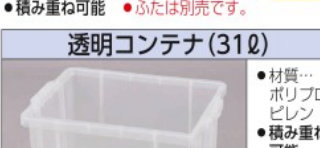

●材質…ポリプロピレン  
●大型ながらも軽量です。  
●ダンブラボックスに比べ変形・破損し難く、段積み時の倒壊の心配がありません。  
●パーツレバで握り下げた超軽量設計によりダンブラボックス並みの軽さ  
●積み重ね可能

コンテナ用ふた (別売)

品番	容量(L)	税抜価格
EA506AF-148	148L	3,850円

コンテナ (27・36L)

品番	容量	外寸(mm)	税抜価格
EA506AF-61	27.3L	593×393×156(H)	3,690円
EA506AF-62	36.4L	593×393×206(H)	4,460円

●材質…ポリプロピレン  
●積み重ね可能

コンテナ用ふた (別売)

品番	容量(L)	税抜価格
EA506AF-123	123L	2,140円

コンテナ (77L)

品番	容量	外寸(mm)	税抜価格
EA506AF-51	77.2L	656×456×326(H)	10,500円

●材質…ポリプロピレン  
●ロップ付  
●積み重ね可能 ●ふたは別売です。

透明コンテナ (31L)

品番	容量	外寸(mm)	税抜価格
EA506AF-63	31.5L	479×355×270	3,610円

●材質…ポリプロピレン  
●積み重ね可能

コンテナ用ふた (別売)

品番	容量(L)	税抜価格
EA506AF-64	31.5L	1,390円

コンテナ (ふた付) (29L・43L)

品番	容量(L)	外寸(mm)	入数	税抜価格
EA506AA-96	29.6	545×345×220	1	6,400円
EA506AA-97	43.2	545×345×320	1	6,730円

★相互嵌合が可能で、組合せの使用により合理的な物流が行えます。

★相互嵌合が可能で、組合せの使用により合理的な物流が行えます。

コンテナ (42~78L)

品番	容量	外寸(mm)	色	税抜価格
EA506AF-66	41.9L	590×455×200(H)	灰	5,910円
EA506AF-67	59.4L	590×455×280(H)	灰	6,700円
EA506AF-68	78.2L	590×455×354(H)	緑	8,400円

●材質…ポリプロピレン  
●積み重ね可能