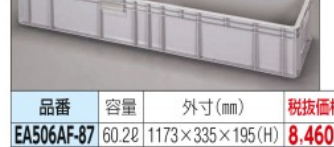

●材質…ポリプロピレン  
●積み重ね可能

[OD色]コンテナ (77L) (ふた付)

品番	容量	外寸(mm)	税抜価格
EA506AF-54S	77.2L	656×456×326(H)	10,600円

●材質…ポリプロピレン  
●格子状のリップにより、油を使う業界では蒸溜(樹脂が油等を吸収して体積が増加する現象)による積み重ねを抑制する効果があります。

コンテナ (58L)

品番	容量	外寸(mm)	税抜価格
EA506AM-31	58.6L	540×445×325(H)	6,810円

●材質…ポリプロピレン  
●ハンドルを内側、外側に倒す事でネスタッキング・スタッキングどちらも行えます。  
●積み重ね可能

コンテナ (109L)

品番	容量	外寸(mm)	税抜価格
EA506AM-32	109L	710×507×400(H)	11,600円

●材質…ポリプロピレン  
●ハンドルを内側、外側に倒す事でネスタッキング・スタッキングどちらにも行えます。  
●積み重ね可能

コンテナ (77L)

品番	容量	外寸(mm)	税抜価格
EA506AF-37	76.5L	658×448×320(H)	7,230円

●材質…ポリプロピレン  
●積み重ね可能  
●ふたは別売です。

コンテナ用ふた (別売)

品番	容量(L)	税抜価格
EA506AF-39	76.5L	4,240円

コンテナ (60・91L)

品番	容量	外寸(mm)	税抜価格
EA506AF-87	60.2L	1173×335×195(H)	8,460円
EA506AF-88	91.4L	1173×335×288(H)	9,780円