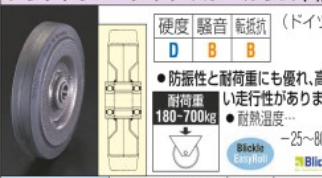

ラバータイヤ・アルミリム車輪

Table with columns: 品番, サイズ(mm), 耐荷重(kg), 税抜価格

ソリッドラバータイヤ・ナイロンリム車輪

Table with columns: 品番, サイズ(mm), 耐荷重(kg), 税抜価格

- 防振性と耐荷重にも優れ、高い走行性があります
● ホールベアリング
● 耐熱温度...-25~80℃

- 防振性と耐荷重にも優れ、高い走行性があります
● コーラーベアリング ● 耐熱温度...-25~80℃

ソリッドラバータイヤ・スチールリム車輪

Table with columns: 品番, サイズ(mm), 耐荷重(kg), 税抜価格

- ホールベアリング
● 材質...タイヤ:弾性ソリッドゴム

エラストックタイヤ・スチールリム車輪

Table with columns: 品番, サイズ(mm), 耐荷重(kg), 税抜価格

- ホールベアリング
● 材質...タイヤ:超弾性ソリッドゴム