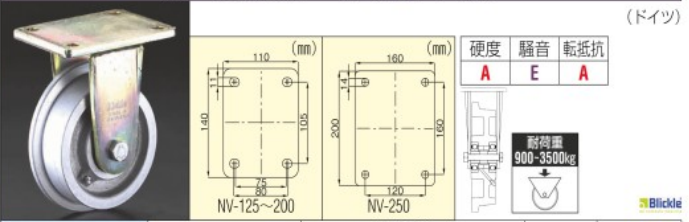

金具付キャスター

Table with columns: 品番, 仕様, サイズ(mm), 耐荷重(kg), 税抜価格

- 衝撃に強い高荷重向けの金具付キャスターです
● ホールベアリング ● 耐熱温度...-25~120℃

[レール用] スチール車輪キャスター

Table with columns: 品番, 仕様, サイズ(mm), 耐荷重(kg), 税抜価格

- 溶接された金具で衝撃に強い高荷重向けの金具付キャスターです
● ホールベアリング ● グリスニップル付車輪

ラバータイヤ・アルミリム車輪

Table with columns: 品番, サイズ(mm), 耐荷重(kg), 税抜価格

ソリッドラバータイヤ・ナイロンリム車輪

Table with columns: 品番, サイズ(mm), 耐荷重(kg), 税抜価格

- 防振性と耐荷重にも優れ、高い走行性があります
● ホールベアリング
● 耐熱温度...-25~80℃

- 防振性と耐荷重にも優れ、高い走行性があります
● コーラーベアリング ● 耐熱温度...-25~80℃