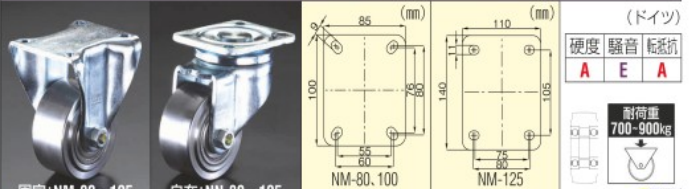

ブレーキストッパーの使用例

ブレーキストッパーは運搬車が動かないようにペダルで下し、床面に設置します...

側面用ブレーキストッパー(押し付け型)

Table with columns: 品番, 適正取付高さ(mm), 高さ(mm), 税抜価格

[EA986PZ-20用]L型アタッチメント

品番 EA986PZ-21 税抜価格 480円

[EA986PZ-20用]アタッチメント

品番 EA986PZ-22 税抜価格 480円

金具付キャスター

Table with columns: 品番, 仕様, サイズ(mm), 耐荷重(kg), 税抜価格

- 衝撃に強い高荷重向けの金具付キャスターです
● ホールベアリング ● 耐熱温度...-25~120℃

[レール用] スチール車輪キャスター

Table with columns: 品番, 仕様, サイズ(mm), 耐荷重(kg), 税抜価格

- 溶接された金具で衝撃に強い高荷重向けの金具付キャスターです
● ホールベアリング ● グリスニップル付車輪

ラバータイヤ・アルミリム車輪

Table with columns: 品番, サイズ(mm), 耐荷重(kg), 税抜価格

ソリッドラバータイヤ・ナイロンリム車輪

Table with columns: 品番, サイズ(mm), 耐荷重(kg), 税抜価格

- 防振性と耐荷重にも優れ、高い走行性があります
● ホールベアリング
● 耐熱温度...-25~80℃

- 防振性と耐荷重にも優れ、高い走行性があります
● コーラーベアリング ● 耐熱温度...-25~80℃