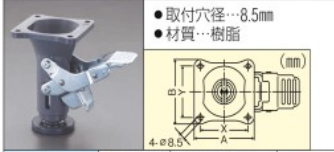

ブレーキストッパーの使用例

ブレーキストッパーは運搬車が動かないようにペダルで下し、床面に設置します...

側面用ブレーキストッパー(押し付け型)

Table with columns: 品番, 適正取付高さ(mm), 高さ(mm), 税抜価格

[EA986PZ-20用]L型アタッチメント

品番 EA986PZ-21 税抜価格 480円

[EA986PZ-20用]アタッチメント

品番 EA986PZ-22 税抜価格 480円