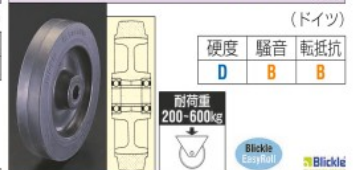

金具付キャスター

Table with columns: 品番, 仕様, サイズ(mm), 耐荷重(kg), 税抜価格

- 衝撃に強い高荷重向けの金具付キャスターです
● ホールベアリング ● 耐熱温度...-25~120℃

[レール用] スチール車輪キャスター

Table with columns: 品番, 仕様, サイズ(mm), 耐荷重(kg), 税抜価格

- 溶接された金具で衝撃に強い高荷重向けの金具付キャスターです
● ホールベアリング ● グリスニップル付車輪

ラバータイヤ・アルミリム車輪

Table with columns: 品番, サイズ(mm), 耐荷重(kg), 税抜価格

ソリッドラバータイヤ・ナイロンリム車輪

Table with columns: 品番, サイズ(mm), 耐荷重(kg), 税抜価格

- 防振性と耐荷重にも優れ、高い走行性があります
● ホールベアリング
● 耐熱温度...-25~80℃

- 防振性と耐荷重にも優れ、高い走行性があります
● コーラーベアリング ● 耐熱温度...-25~80℃

ソリッドラバータイヤ・スチールリム車輪

Table with columns: 品番, サイズ(mm), 耐荷重(kg), 税抜価格

- ホールベアリング
● 材質...タイヤ:弾性ソリッドゴム

エラストックタイヤ・スチールリム車輪

Table with columns: 品番, サイズ(mm), 耐荷重(kg), 税抜価格

- ホールベアリング
● 材質...タイヤ:超弾性ソリッドゴム