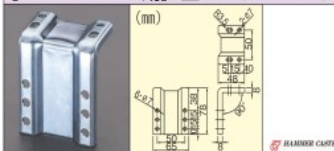

ブレーキストッパーの使用例

ブレーキストッパーは運搬車が動かないようにペダルで下し、床面に設置します...

側面用ブレーキストッパー(押し付け型)

Table with columns: 品番, 適正取付高さ(mm), 高さ(mm), 税抜価格

[EA986PZ-20用]L型アタッチメント

品番 EA986PZ-21 税抜価格 480円

[EA986PZ-20用]アタッチメント

品番 EA986PZ-22 税抜価格 480円