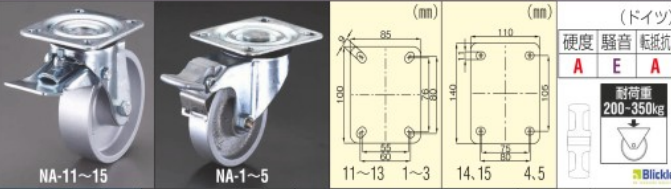

自在金具付キャスター

Table with columns: 品番, 仕様, サイズ(mm), 耐荷重(kg), 税抜価格

- グリスニップル付車輪
● プレーンベアリング(ベアリングなし)
● 耐熱温度...-25~120℃

ブレーキストッパー(押し付け型)

Table with columns: 品番, 適正取付高さ(mm), 高さ(mm), 税抜価格

ブレーキストッパー(持ち上げ型)

Table with columns: 品番, 適正取付高さ(mm), 高さ(mm), 税抜価格

ブレーキストッパーの使用例

ブレーキストッパーは運搬車が動かないようにペダルで下し、床面に設置します...

側面用ブレーキストッパー(押し付け型)

Table with columns: 品番, 適正取付高さ(mm), 高さ(mm), 税抜価格

[EA986PZ-20用]L型アタッチメント

品番 EA986PZ-21 税抜価格 480円

[EA986PZ-20用]アタッチメント

品番 EA986PZ-22 税抜価格 480円