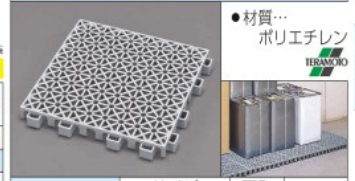

連結マット

品番	サイズ (mm)	厚み (mm)	カラー	税抜価格
EA997RJ-51	300×300	13.5	グリーン	1,140円
EA997RJ-52	300×300	13.5	ブルー	1,140円
EA997RJ-53	300×300	13.5	グレー	1,140円

●材質…ポリ塩化ビニール
●水気が多い所に最適です。
●プールサイド、シャワー室、ロッカールーム、トイレ、ベランダなどに。

連結マット

品番	サイズ (mm)	厚み (mm)	税抜価格
EA997RV-1	250×250	15	1,300円

●材質…特殊塩化ビニール
中ふち(1個)

品番	サイズ (mm)	厚み (mm)	接続	税抜価格
EA997RV-11	70×250	15	メス	540円
EA997RV-12	70×250	15	オス	540円

●汚れが目立ちにくいすのこ形状で寸法安定性が抜群です。
●工場・通路やプールサイドなどに。
●足の感触が良く、滑りにくいすのこ形状です。

連結マット

品番	サイズ (mm)	厚み (mm)	税抜価格
EA997RJ-766	600×900	24	3,560円
EA997RJ-768	600×1200	24	4,750円

●お客様組立品 ●材質…ポリエチレン
●通気性が良く、倉庫や物置などに最適
●連結式

連結マット

品番	サイズ (mm)	厚み (mm)	税抜価格
EA997RJ-76	300×300	24	600円

●材質…ポリエチレン
●耐久性と耐荷重性に優れた屋内外対応タイプ

連結マット

品番	サイズ (mm)	厚み (mm)	税抜価格
EA997RX-121	300×300	25	570円

中ふち

品番	サイズ (mm)	厚み (mm)	接続	税抜価格
EA997RX-122	75×150	25	オス	170円
EA997RX-123	75×150	25	メス	170円

●材質…ポリエチレン
●耐久性と耐荷重性に優れた屋内外対応タイプ

コーナーふち

品番	サイズ (mm)	厚み (mm)	税抜価格
EA997RX-124	75×75	25	120円