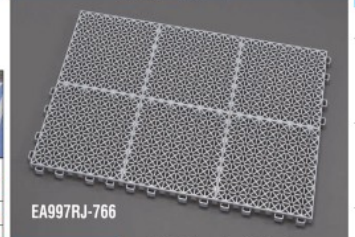

連結マット

品番	サイズ (mm)	厚み (mm)	カラー	税抜価格
EA997RJ-51	300×300	13.5	グリーン	1,140円
EA997RJ-52	300×300	13.5	ブルー	1,140円
EA997RJ-53	300×300	13.5	グレー	1,140円

●材質…ポリ塩化ビニール
●水気が多い所に最適です。
●プールサイド、シャワー室、ロッカールーム、トイレ、ベランダなどに。

連結マット

品番	サイズ (mm)	厚み (mm)	税抜価格
EA997RV-1	250×250	15	1,300円

●材質…特殊塩化ビニール
中ふち(1個)

品番	サイズ (mm)	厚み (mm)	接続	税抜価格
EA997RV-11	70×250	15	メス	540円
EA997RV-12	70×250	15	オス	540円

●汚れが目立ちにくいすのこ形状で寸法安定性が抜群です。
●工場・通路やプールサイドなどに。
●足の感触が良く、滑りにくいすのこ形状です。

連結マット

品番	サイズ (mm)	厚み (mm)	税抜価格
EA997RJ-766	600×900	24	3,560円
EA997RJ-768	600×1200	24	4,750円

●お客様組立品 ●材質…ポリエチレン
●通気性が良く、倉庫や物置などに最適
●連結式

連結マット

品番	サイズ (mm)	厚み (mm)	税抜価格
EA997RJ-76	300×300	24	600円

●材質…ポリエチレン
●耐久性と耐荷重性に優れた屋内外対応タイプ

連結マット

品番	サイズ (mm)	厚み (mm)	税抜価格
EA997RX-121	300×300	25	570円

中ふち

品番	サイズ (mm)	厚み (mm)	接続	税抜価格
EA997RX-122	75×150	25	オス	170円
EA997RX-123	75×150	25	メス	170円

●材質…ポリエチレン
●耐久性と耐荷重性に優れた屋内外対応タイプ

コーナーふち

品番	サイズ (mm)	厚み (mm)	税抜価格
EA997RX-124	75×75	25	120円