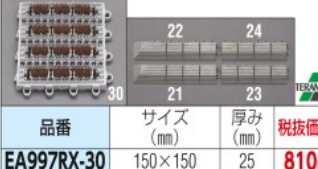

連結マット

品番	サイズ (mm)	厚み (mm)	税抜価格
EA997RX-121	300×300	25	570円

中ふち

品番	サイズ (mm)	厚み (mm)	接続	税抜価格
EA997RX-122	75×150	25	オス	170円
EA997RX-123	75×150	25	メス	170円

●材質…ポリエチレン
●耐久性と耐荷重性に優れた屋内外対応タイプ

コーナーふち

品番	サイズ (mm)	厚み (mm)	税抜価格
EA997RX-124	75×75	25	120円

●ブロック内でコマを分割した造りで、荷重を分散し変形を防ぎます。

[連結式]土砂落としマット

品番	サイズ (mm)	厚み (mm)	税抜価格
EA997RX-306	450×750	25	8,820円

●お客様組立品
●材質…ベース部:特殊ポリエチレン
ブラシ部:ナイロン
●室内、室外、風除室などに ●連結式

[連結式]土砂落としマット

品番	サイズ (mm)	厚み (mm)	税抜価格
EA997RX-30	150×150	25	810円

角ふち

品番	サイズ (mm)	厚み (mm)	接続	税抜価格
EA997RX-21	75×375	17	オス	420円
EA997RX-22	75×375	17	メス	420円

中ふち

品番	サイズ (mm)	厚み (mm)	税抜価格
EA997RX-23	75×300	17	370円
EA997RX-24	75×300	17	370円

●材質…(1枚価格)
ベース部:特殊ポリエチレン
ブラシ部:ナイロン
●極大ブラシで靴底の土砂をしっかりと落とします。
●室内、室外、風除室などに

連結マット(木目)

品番	サイズ (mm)	厚み (mm)	税抜価格
EA997RV-21	300×300	27	2,160円

●材質…上板表面被膜:SAS(木粉5%)
上板内部:HIPS(ハイインパクトポリスチロール)
ベース:再生ポリエチレン100%
●屋内・屋外使用可能
●ジョイント式
●木目調で水はけ効果の高いスノコマット

[OD色・連結式]樹脂製敷板(ロードマット)

品番	サイズ (mm)	厚み (mm)	税抜価格
EA997RZ-50	500×500	45	15,900円