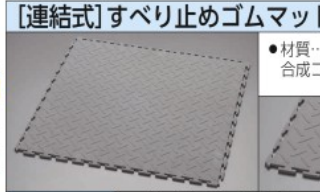

ノンスリップマット用角ふち・中ふち

品番	仕様	サイズ (mm)	税抜価格
EA997RJ-7	角ふち	75×75	190円
EA997RJ-8	中ふち(メス)	75×300	480円
EA997RJ-9	中ふち(オス)	75×300	480円

●材質…
軟質塩化ビニール
●厚み…13.5mm
●EA997RJ-5用

(1個価格)

[連結式]土砂落としマット

品番	サイズ (mm)	厚み (mm)	税抜価格
EA997RX-91	450×450	22	5,680円

●材質…EVA
CONDOR

中ふち

品番	サイズ (mm)	厚み (mm)	接続	税抜価格
EA997RX-92	75×450	18	オス	950円
EA997RX-93	75×450	18	メス	950円

コーナーふち

品番	サイズ (mm)	厚み (mm)	税抜価格
EA997RX-94	75×75	18	120円

●ベース芝毛とブラシの2段階ブラッシングで泥・砂利をしっかりと落とします。

[連結式]ゴムマット

品番	サイズ (mm)	厚み (mm)	税抜価格
EA997RM-10	495×745	23	7,000円

●材質…ゴム
ジョイント(1個)
品番 EA997RM-1 税抜価格 800円

[連結式]すべり止めゴムマット

品番	サイズ (mm)	厚み (mm)	税抜価格
EA997TC-5	523×523	5	2,860円

●材質…合成ゴム

●耐摩耗性と耐候性に優れています。
●作業現場などのスリップ防止に最適です。

[連結式]ノンスリップマット

品番	サイズ (mm)	厚み (mm)	税抜価格
EA997RJ-5	300×300	15	1,610円

●材質…ポリ塩化ビニール、エポキシ、セラクロンB
●表面の特殊加工により油や水がついてもノンスリップ効果を損ないません。
●製品重量の約40%に再生素材を使用した環境配慮商品。
●別売のふち(EA997RJ-7~9)を取付けて、つまずき防止と足元注意を促し、安全性を更に高められます。