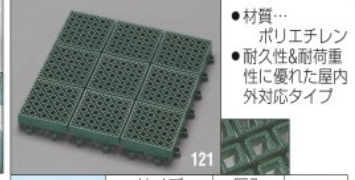

連結マット

品番	サイズ (mm)	厚み (mm)	税抜価格
EA997RV-1	250×250	15	1,300円

●材質…特殊塩化ビニール
中ふち(1個)

品番	サイズ (mm)	厚み (mm)	接続	税抜価格
EA997RV-11	70×250	15	メス	540円
EA997RV-12	70×250	15	オス	540円

●汚れが目立ちにくいすのこ形状で寸法安定性が抜群です。
●工場・通路やプールサイドなどに。
●足の感触が良く、滑りにくいすのこ形状です。

連結マット

品番	サイズ (mm)	厚み (mm)	税抜価格
EA997RJ-766	600×900	24	3,560円
EA997RJ-768	600×1200	24	4,750円

●お客様組立品 ●材質…ポリエチレン
●通気性が良く、倉庫や物置などに最適
●連結式

連結マット

品番	サイズ (mm)	厚み (mm)	税抜価格
EA997RJ-76	300×300	24	600円

●材質…ポリエチレン
●耐久性と耐荷重性に優れた屋内外対応タイプ

連結マット

品番	サイズ (mm)	厚み (mm)	税抜価格
EA997RX-121	300×300	25	570円

中ふち

品番	サイズ (mm)	厚み (mm)	接続	税抜価格
EA997RX-122	75×150	25	オス	170円
EA997RX-123	75×150	25	メス	170円

●材質…ポリエチレン
●耐久性と耐荷重性に優れた屋内外対応タイプ

コーナーふち

品番	サイズ (mm)	厚み (mm)	税抜価格
EA997RX-124	75×75	25	120円

●ブロック内でコマを分割した造りで、荷重を分散し変形を防ぎます。

[連結式]土砂落としマット

品番	サイズ (mm)	厚み (mm)	税抜価格
EA997RX-306	450×750	25	8,820円

●お客様組立品
●材質…ベース部:特殊ポリエチレン
ブラシ部:ナイロン
●室内、室外、風除室などに ●連結式

[連結式]土砂落としマット

品番	サイズ (mm)	厚み (mm)	税抜価格
EA997RX-30	150×150	25	810円