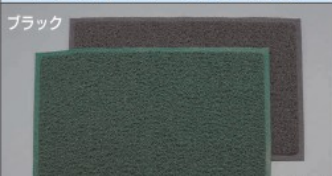

吸油マット

品番	サイズ (mm)	厚み (mm)	税抜価格
EA929DL-31	450×750	8 (パイル:6)	3,370円
EA929DL-32	600×900	8 (パイル:6)	4,560円

●材質…  
 表面:ポリプロピレン100% (原着ポリプロピレン)  
 裏面:軟質塩化ビニール  
 ●吸油性に優れ、チリやホコリもしっかりキャッチします。

吸油フロアシート

品番	サイズ (mm)	厚み (mm)	税抜価格
EA929DL-36	600×900	0.5	1,500円

●材質…パイル、合成樹脂フィルム、アクリル系粘着剤、ポリエチレン  
 ●抜群の吸油速度で油污を除去  
 ●1歩で82%、3歩で98%のスピード吸油  
 ●効果の持続は1~2週間。使用後は簡単に貼り換えが可能  
 ●飲食店やスーパーマーケットにおける厨房床からの油污れ拡散対策に!

ノンスリップマット(耐油)

品番	サイズ (mm)	厚み (mm)	カラー	税抜価格
EA997RG-121	600×900	約14	グリーン	22,800円
EA997RG-122	600×900	約14	ブラック	22,800円

●材質…塩化ビニール (1枚価格)  
 ●マット表面の硬質チップにより、水や油による靴底の滑りを防止します。  
 ●水や油などが溜まらないコイル状構造でクッション性や通水性に優れます。

吸水マット

品番	サイズ (mm)	厚み (mm)	税抜価格
EA997RX-171	600×900	27	8,840円

●材質…  
 パイル(毛足)部:ポリエステル  
 裏地:TPEラミネート  
 ●マイクロファイバーのパイルで抜群の吸水力&速乾性  
 ●シャワールーム、浴室、洗面所、ロッカールーム等に。

吸水マット

品番	サイズ (mm)	厚み (mm)	税抜価格
EA997RX-176A	360×500	32	1,630円
EA997RX-177A	450×600	32	2,180円
EA997RX-178A	500×800	32	2,730円

●材質…ポリエステル100%  
 ●太×細モールドが指の間もしっかり吸水!  
 ●吸収と同時に蒸発を始める超速乾性

強粘着マットシート

マットシート			
品番	サイズ (mm)	厚み (mm)	税抜価格
EA997RE-11	600×900	3.5 (60枚層)	15,700円
EA997RE-12	600×1200	3.5 (60枚層)	17,600円